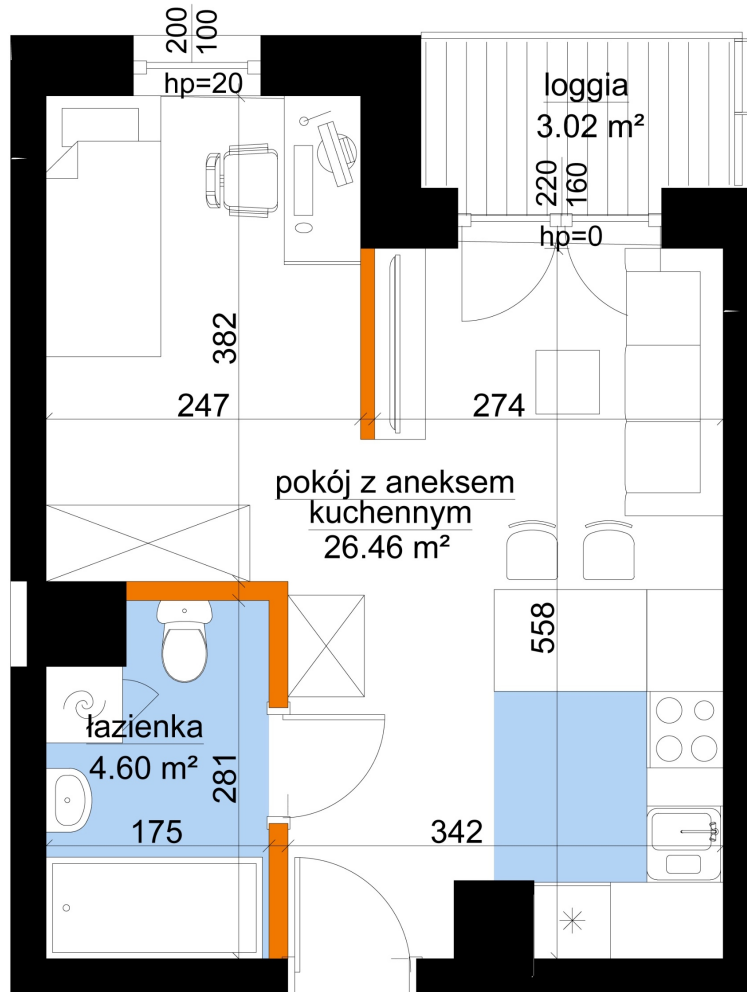

## Młynowa bud. 1 mieszkanie 70

- ściana z możliwością rozbiórki
- ściana bez możliwości rozbiórki

Numer:	70
Klatka:	1
Piętro:	Piętro V
Metraż:	31,06 m <sup>2</sup>
Pokoje:	1
Cena brutto / m <sup>2</sup> :	13 350 zł
Cena brutto:	414 651 zł

Dane zawarte w powyższej karcie mieszkania są wyłącznie informacją handlową i nie stanowią oferty w rozumieniu Kodeksu Cywilnego. Karta została sporządzona w oparciu o projekt budowlany, mogą wystąpić niewielkie różnice w powierzchniach związane z koordynacją branżową. Powierzchnie podano z uwzględnieniem wypraw tynkarskich i wykończeń. Przedstawiona aranżacja mieszkania ma charakter poglądowy.