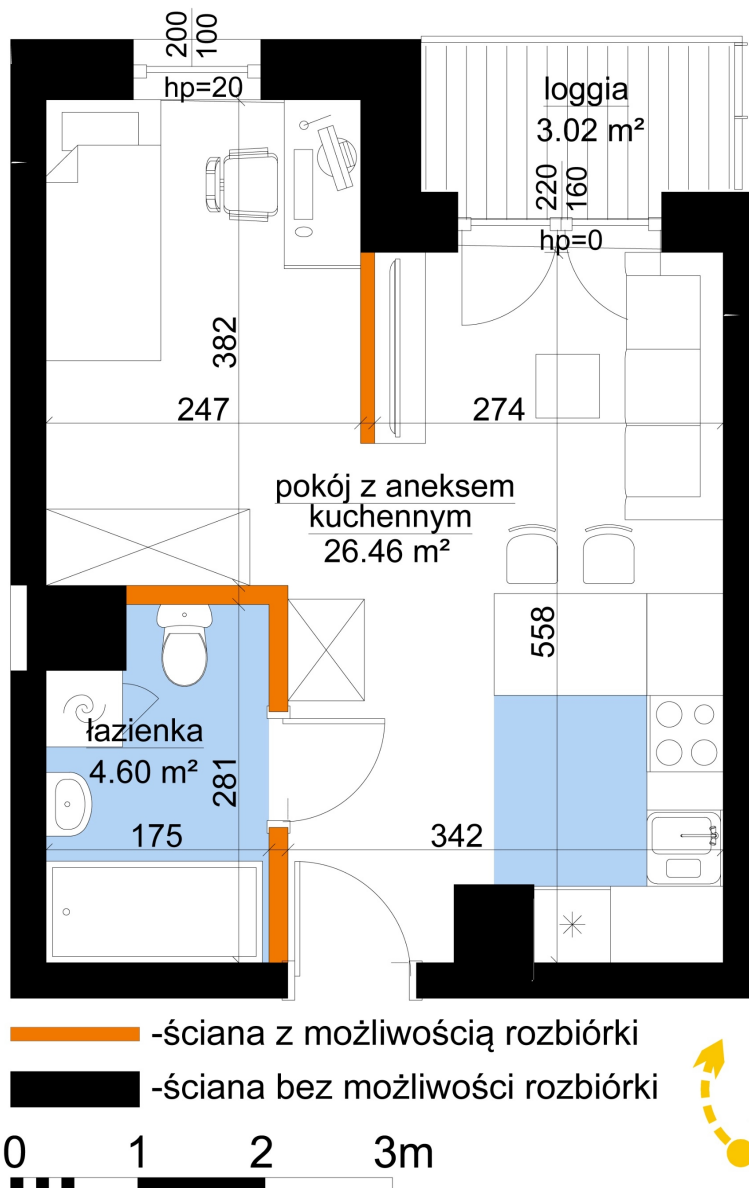

Młynowa bud. 1 mieszkanie 70

Numer:	70
Klatka:	1
Piętro:	Piętro V
Metraż:	31,06 m ²
Pokoje:	1
Cena brutto / m ² :	13 350 zł
Cena brutto:	414 651 zł