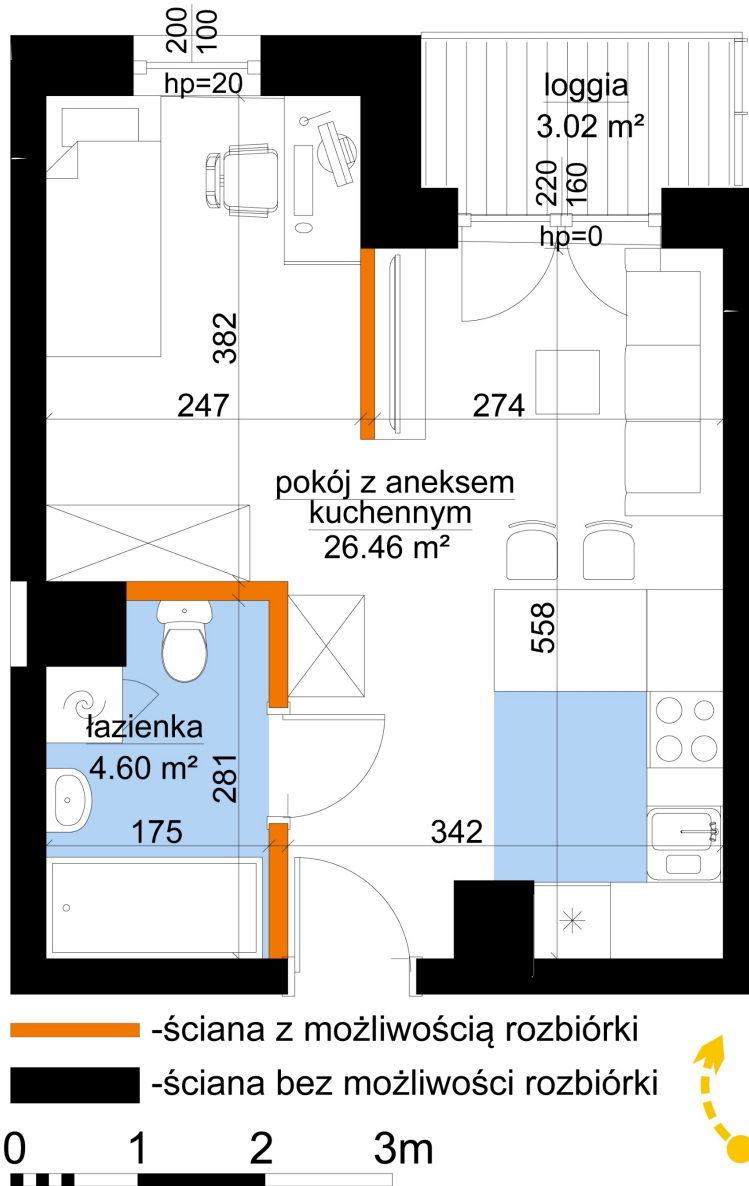

Młynowa bud. 1 mieszkanie 70

| | |
|--------------------------------|----------------------|
| Numer: | 70 |
| Klatka: | 1 |
| Piętro: | Piętro V |
| Metraż: | 31,06 m ² |
| Pokoje: | 1 |
| Cena brutto / m ² : | 13 350 zł |
| Cena brutto: | 414 651 zł |