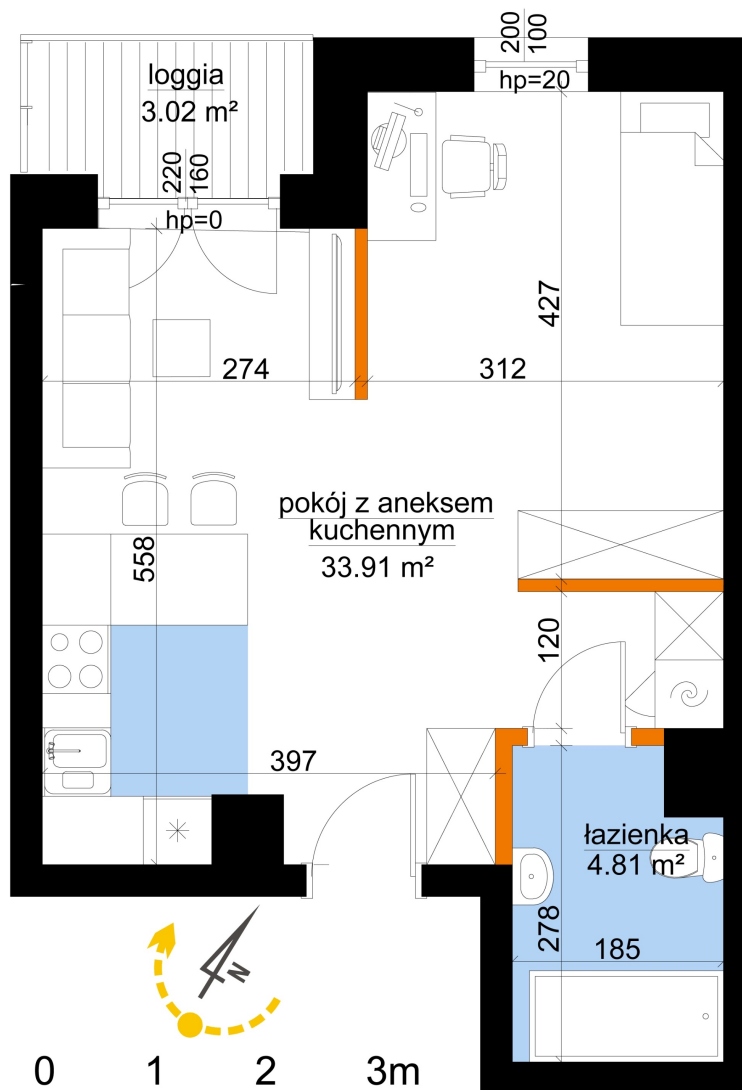

## Młynowa bud. 1 mieszkanie 71

- ściana z możliwością rozbiórki
- ściana bez możliwości rozbiórki

Numer:	71
Klatka:	1
Piętro:	Piętro V
Metraż:	38,72 m <sup>2</sup>
Pokoje:	1
Cena brutto / m <sup>2</sup> :	13 150 zł
Cena brutto:	509 168 zł