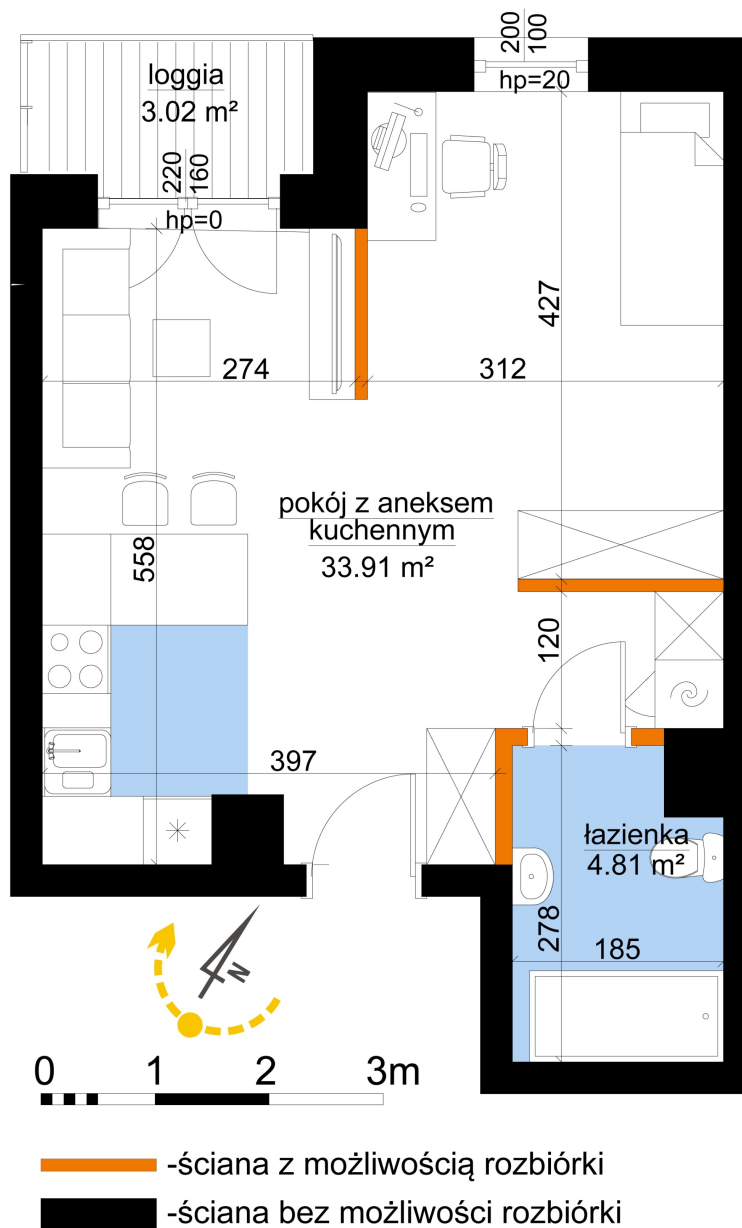

Młynowa bud. 1 mieszkanie 71

| | |
|-------------------------------------|----------------------|
| Numer: | 71 |
| Klatka: | 1 |
| Piętro: | Piętro V |
| Metraż: | 38,72 m ² |
| Pokoje: | 1 |
| Cena brutto / m²: | 13 150 zł |
| Cena brutto: | 509 168 zł |