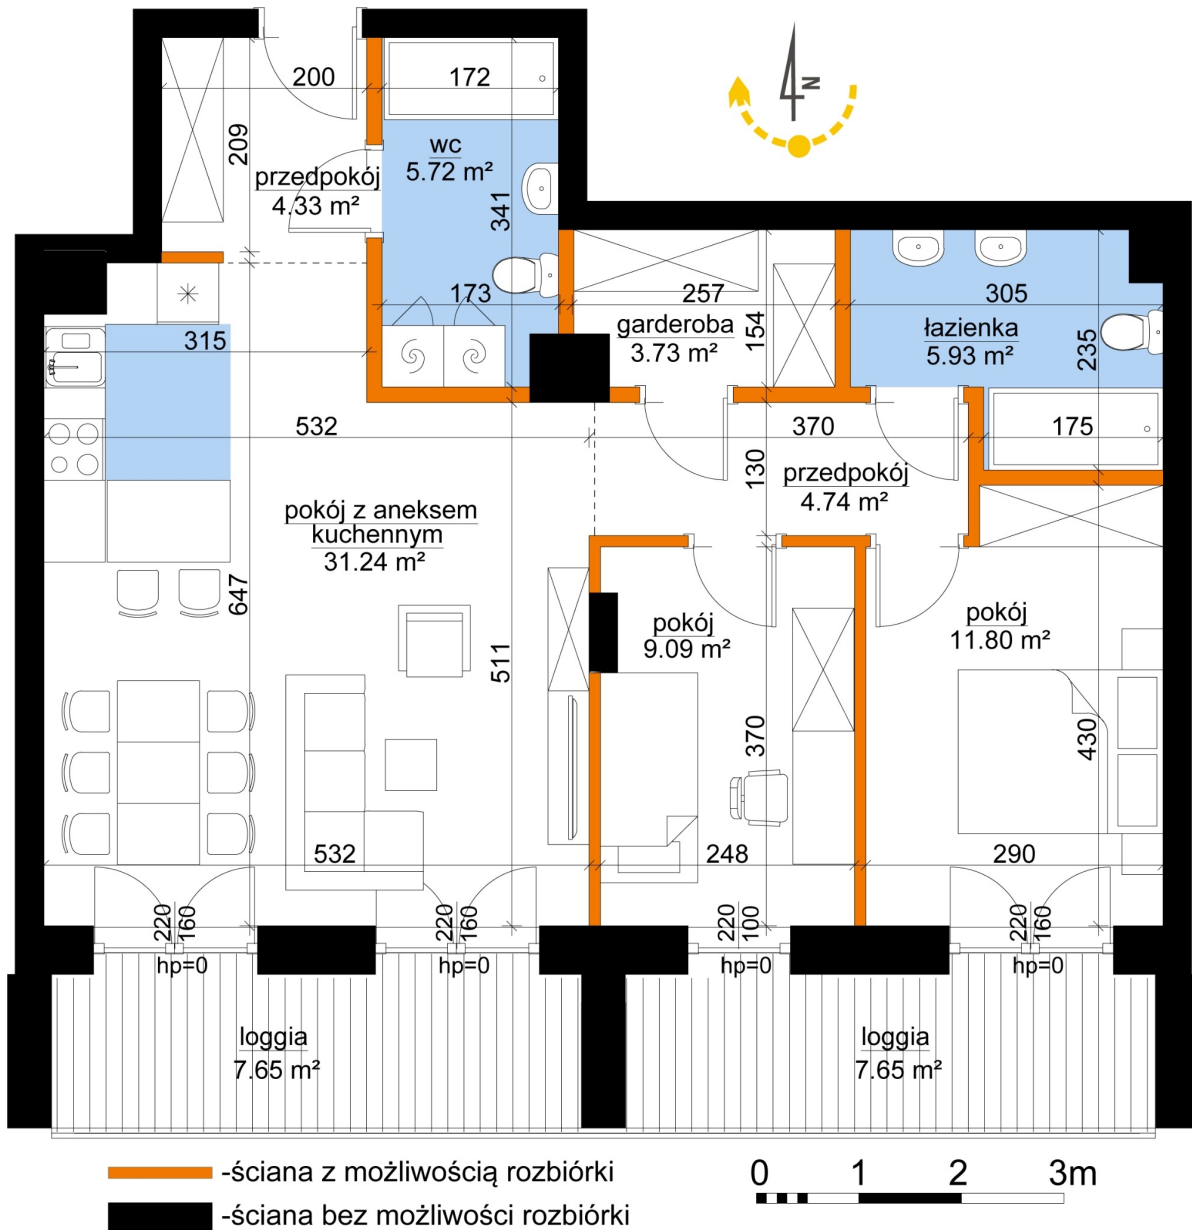

Młynowa bud. 1 mieszkanie 75

| | |
|--------------------------------|----------------------|
| Numer: | 75 |
| Klatka: | 1 |
| Piętro: | Piętro V |
| Metraż: | 76,54 m ² |
| Pokoje: | 3 |
| Cena brutto / m ² : | 12 200 zł |
| Cena brutto: | 933 788 zł |

Dane zawarte w powyższej karcie mieszkania są wyłącznie informacją handlową i nie stanowią oferty w rozumieniu Kodeksu Cywilnego. Karta została sporządzona w oparciu o projekt budowlany, mogą wystąpić niewielkie różnice w powierzchniach związane z koordynacją branżową. Powierzchnie podano z uwzględnieniem wypraw tynkarskich i wykończeń. Przedstawiona aranżacja mieszkania ma charakter poglądowy.