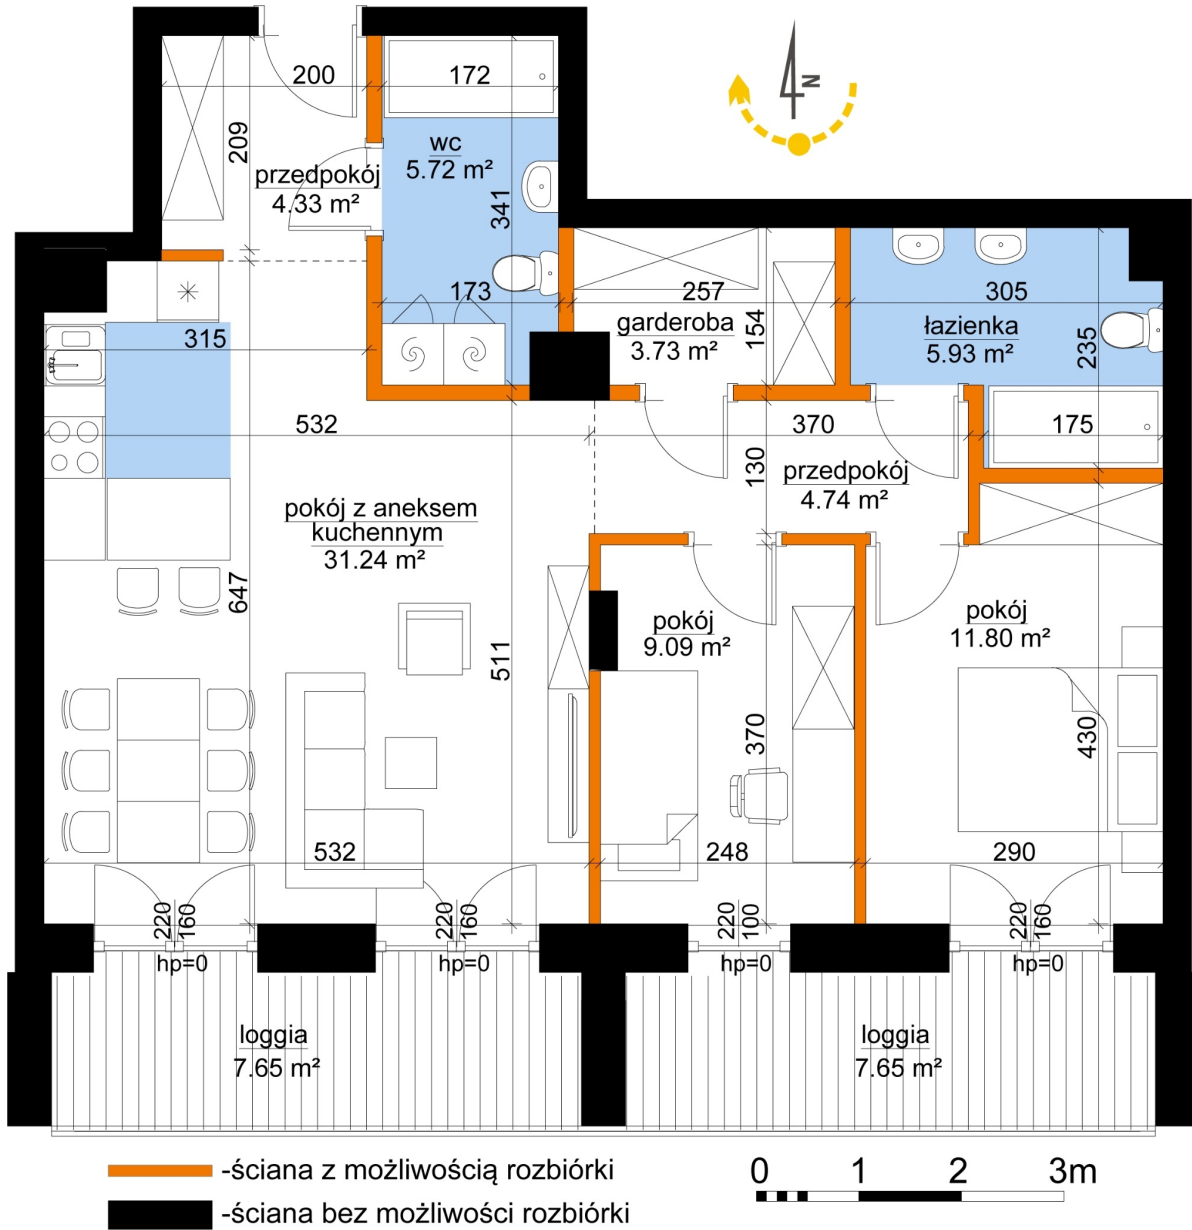

## Młynowa bud. 1 mieszkanie 75

Numer:	75
Klatka:	1
Piętro:	Piętro V
Metraż:	76,54 m <sup>2</sup>
Pokoje:	3
Cena brutto / m <sup>2</sup> :	12 200 zł
Cena brutto:	933 788 zł

Dane zawarte w powyższej karcie mieszkania są wyłącznie informacją handlową i nie stanowią oferty w rozumieniu Kodeksu Cywilnego. Karta została sporządzona w oparciu o projekt budowlany, mogą wystąpić niewielkie różnice w powierzchniach związane z koordynacją branżową. Powierzchnie podano z uwzględnieniem wypraw tynkarskich i wykończeń. Przedstawiona aranżacja mieszkania ma charakter poglądowy.