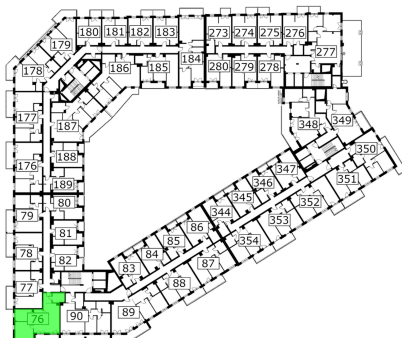

## Młynowa bud. 1 mieszkanie 76

- ściana z możliwością rozbiórki
- ściana bez możliwości rozbiórki

Numer:	76
Klatka:	1
Piętro:	Piętro VI
Metraż:	67,00 m <sup>2</sup>
Pokoje:	3
Cena brutto / m <sup>2</sup> :	12 650 zł
Cena brutto:	847 550 zł