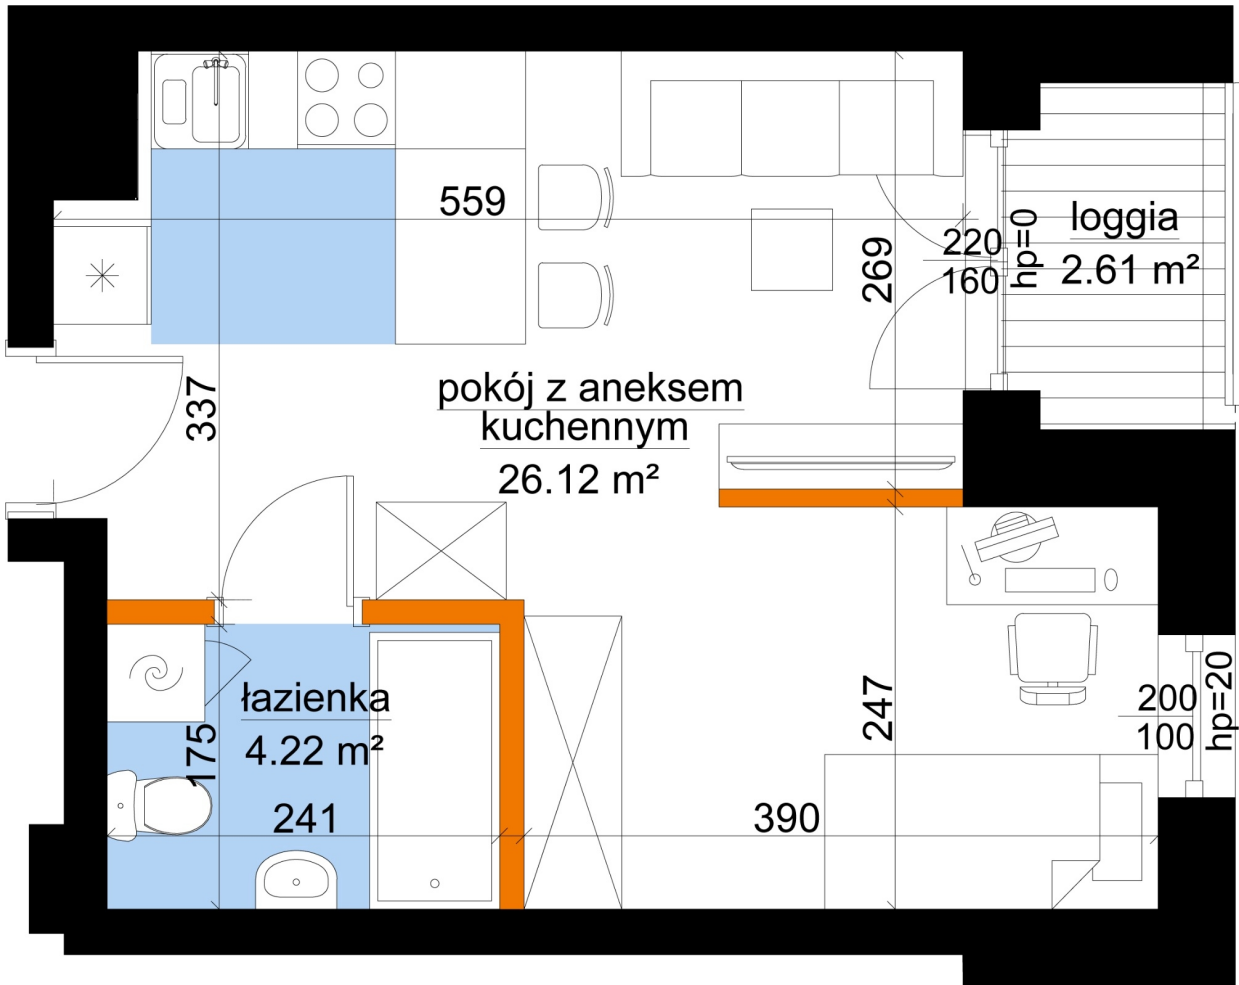

Młynowa bud. 1 mieszkanie 81

 -ściana z możliwością rozbiórki

 -ściana bez możliwości rozbiórki

Numer:	81
Klatka:	1
Piętro:	Piętro VI
Metraż:	30,34 m ²
Pokoje:	1
Cena brutto / m ² :	13 450 zł
Cena brutto:	408 073 zł