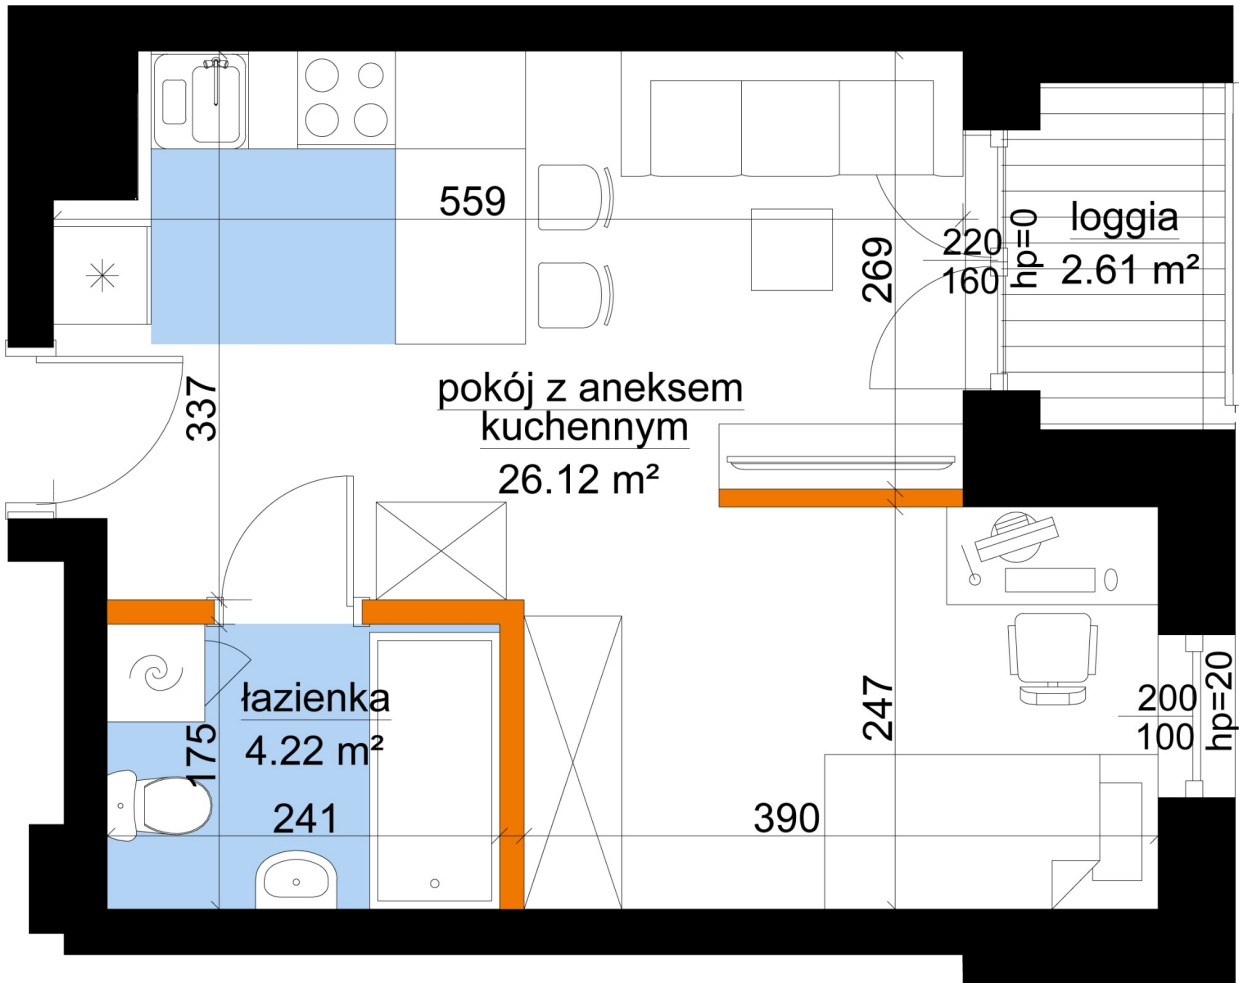

Młynowa bud. 1 mieszkanie 81

—ściana z możliwością rozbiórki

—ściana bez możliwości rozbiórki

0 1 2 3m

Numer:	81
Klatka:	1
Piętro:	Piętro VI
Metraż:	30,34 m ²
Pokoje:	1
Cena brutto / m ² :	13 450 zł
Cena brutto:	408 073 zł