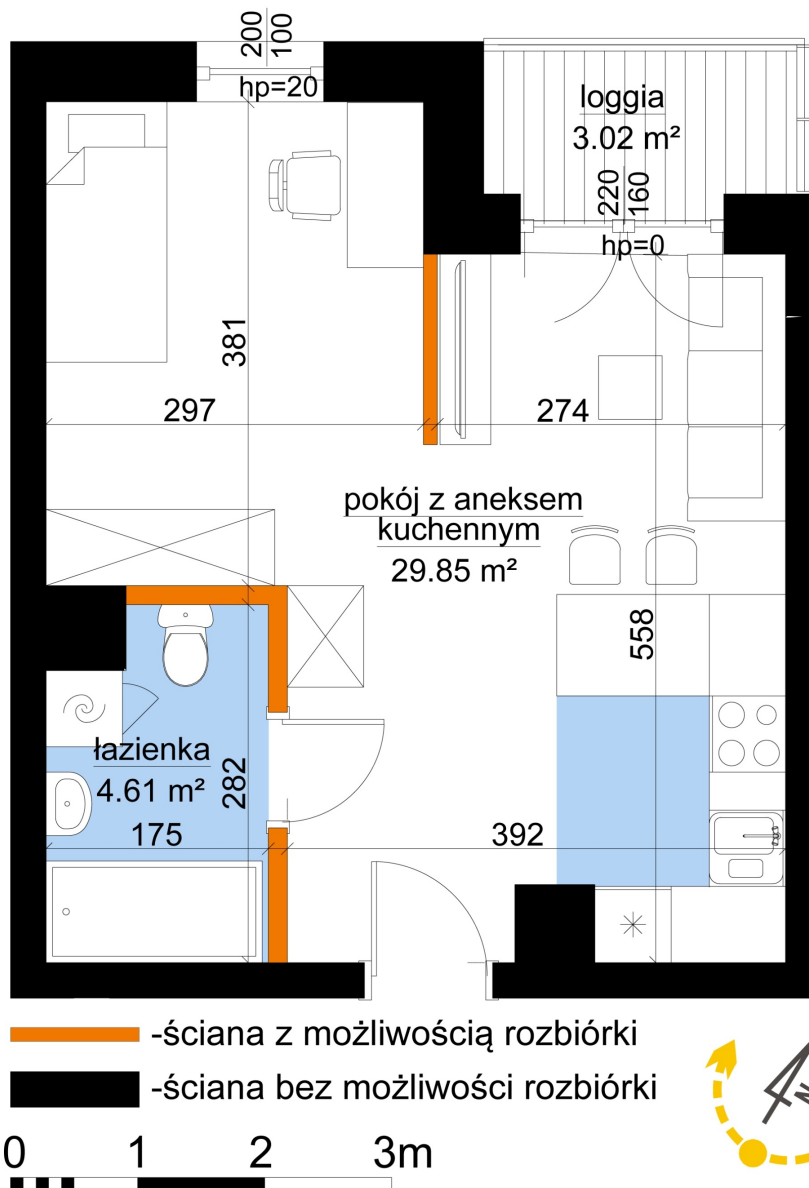

## Młynowa bud. 1 mieszkanie 83

|                                |                      |
|--------------------------------|----------------------|
| Numer:                         | 83                   |
| Klatka:                        | 1                    |
| Piętro:                        | Piętro VI            |
| Metraż:                        | 34,45 m <sup>2</sup> |
| Pokoje:                        | 1                    |
| Cena brutto / m <sup>2</sup> : | 12 850 zł            |
| Cena brutto:                   | 442 683 zł           |