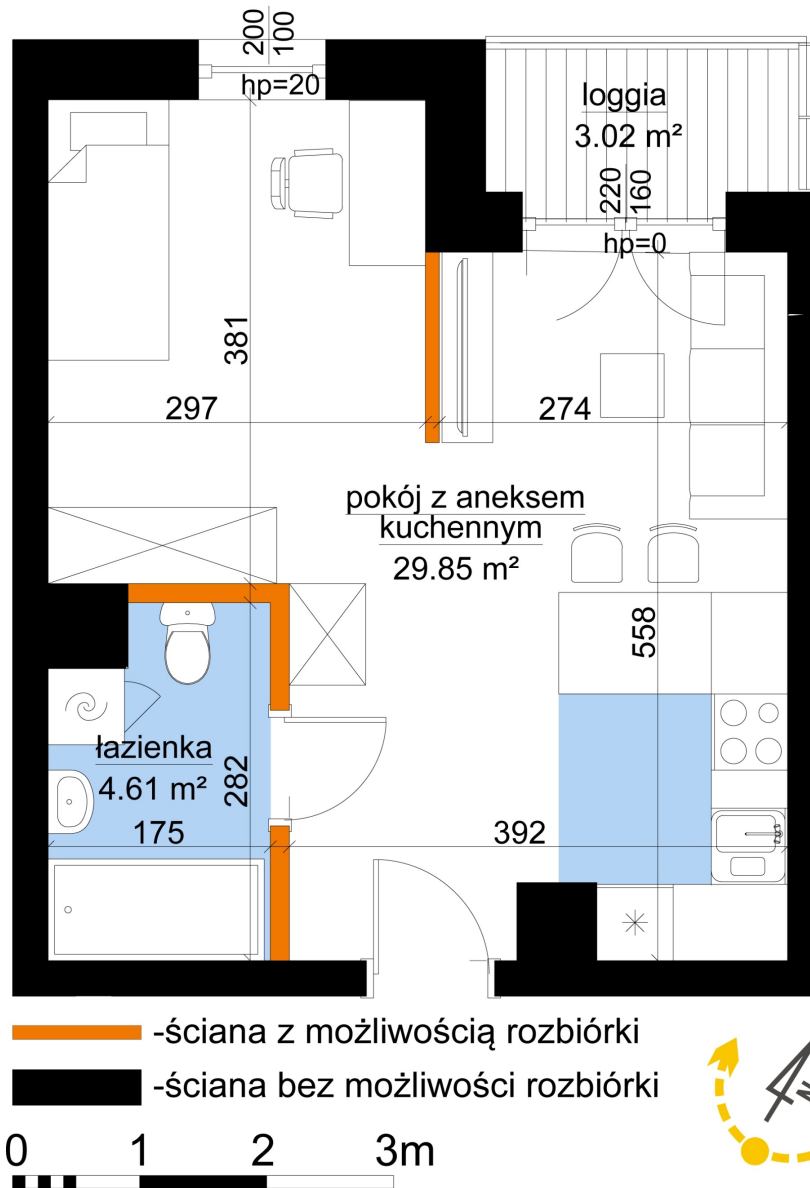

## Młynowa bud. 1 mieszkanie 83

Numer:	83
Klatka:	1
Piętro:	Piętro VI
Metraż:	34,45 m²
Pokoje:	1
Cena brutto / m²:	12 850 zł
Cena brutto:	442 683 zł

Dane zawarte w powyższej karcie mieszkania są wyłącznie informacją handlową i nie stanowią oferty w rozumieniu Kodeksu Cywilnego. Karta została sporządzona w oparciu o projekt budowlany, mogą wystąpić niewielkie różnice w powierzchniach związane z koordynacją branżową. Powierzchnie podano z uwzględnieniem wypraw tynkarskich i wykończeń. Przedstawiona aranżacja mieszkania ma charakter poglądowy.