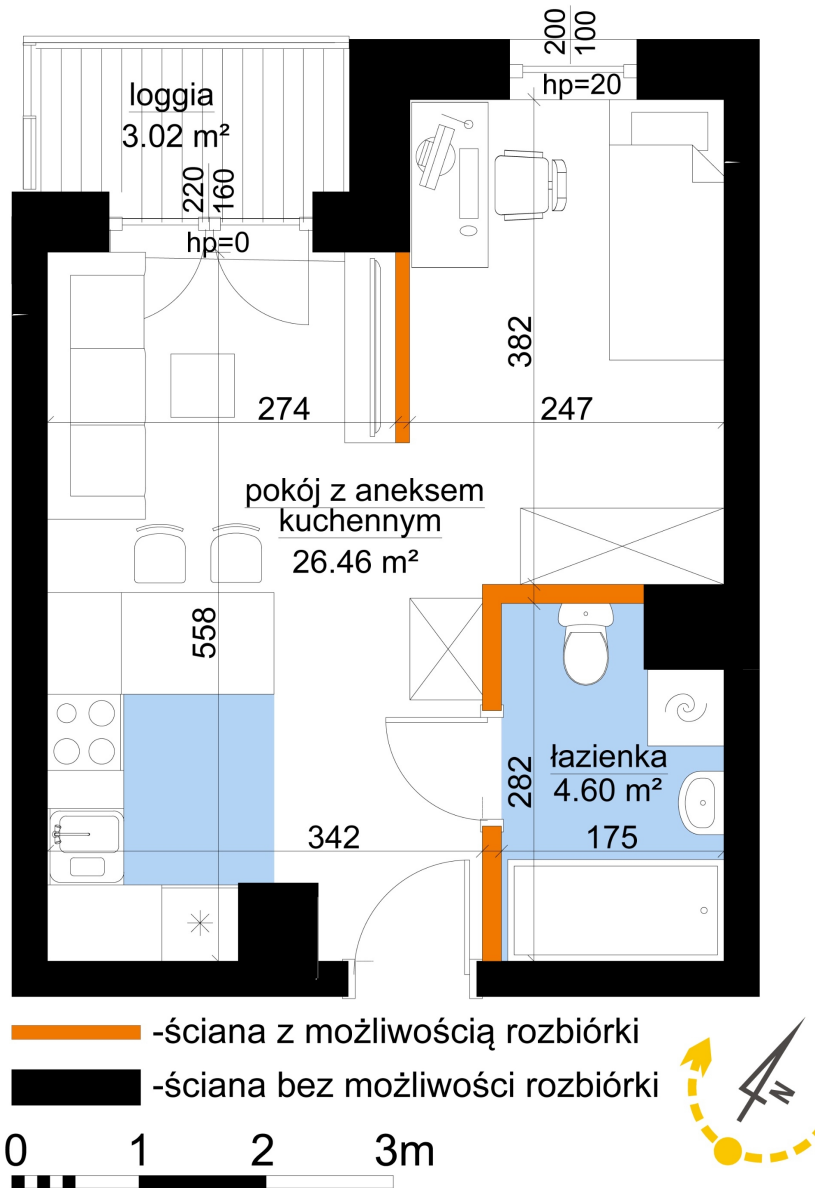

## Młynowa bud. 1 mieszkanie 84

Numer:	84
Klatka:	1
Piętro:	Piętro VI
Metraż:	31,06 m <sup>2</sup>
Pokoje:	1
Cena brutto / m <sup>2</sup> :	13 450 zł
Cena brutto:	417 757 zł