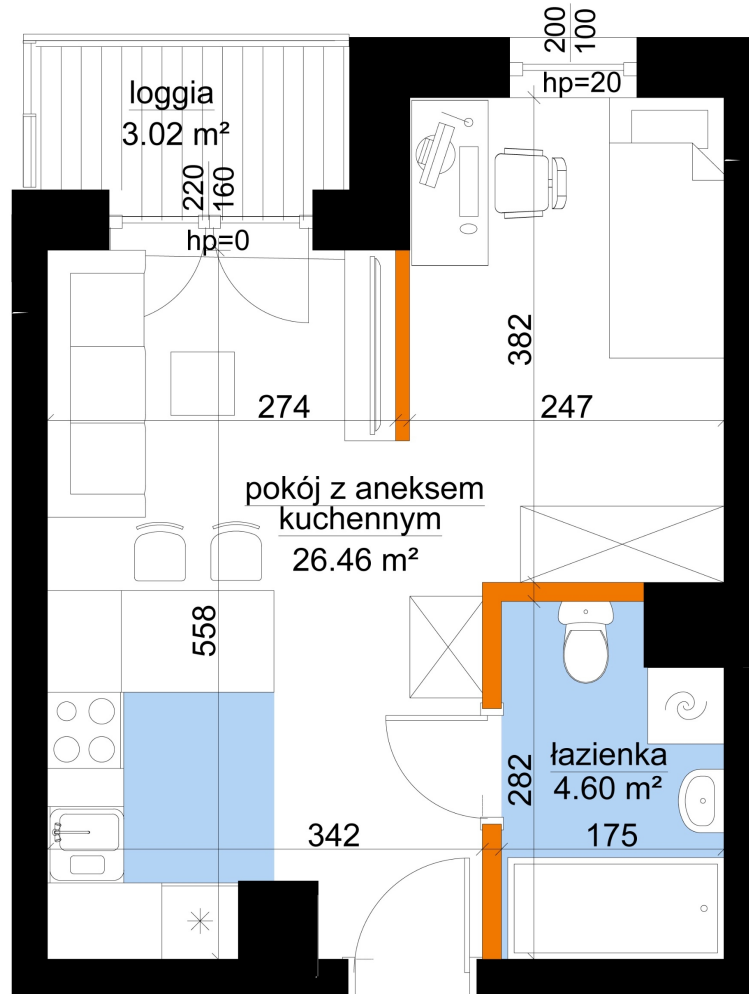

Młynowa bud. 1 mieszkanie 84

- ściana z możliwością rozbiórki
- ściana bez możliwości rozbiórki

0 1 2 3m

Numer:	84
Klatka:	1
Piętro:	Piętro VI
Metraż:	31,06 m ²
Pokoje:	1
Cena brutto / m ² :	13 450 zł
Cena brutto:	417 757 zł