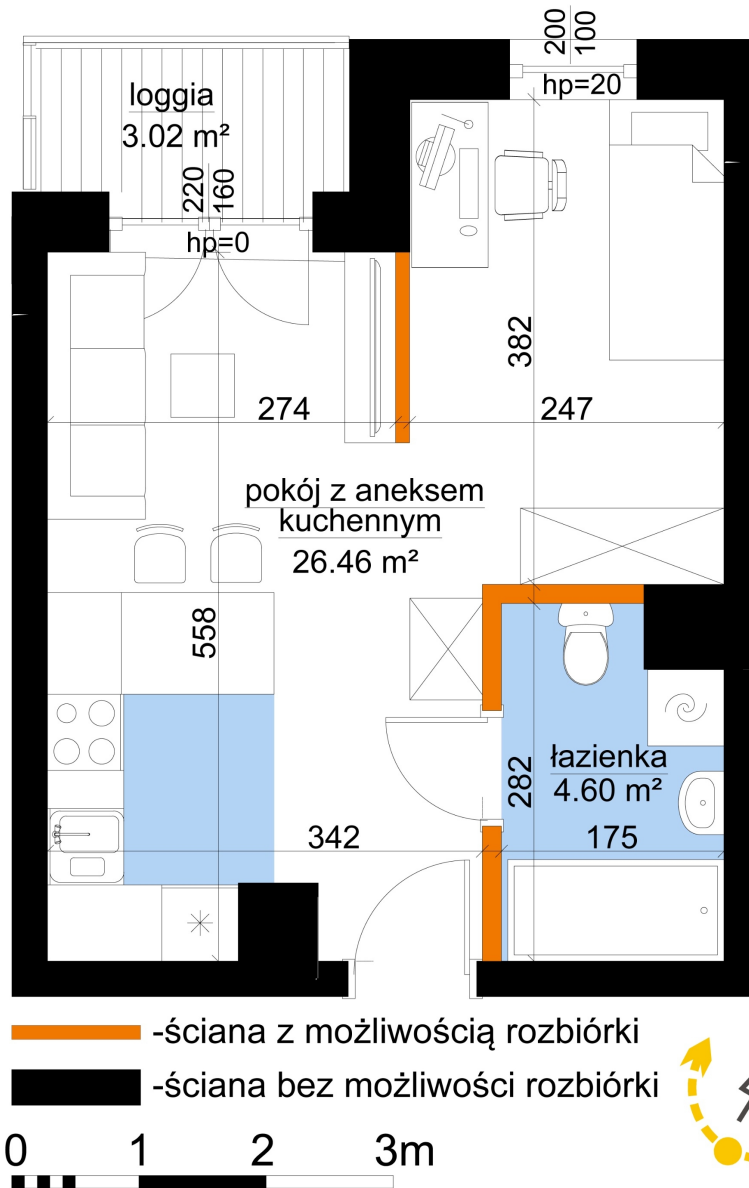

Młynowa bud. 1 mieszkanie 84

Numer:	84
Klatka:	1
Piętro:	Piętro VI
Metraż:	31,06 m ²
Pokoje:	1
Cena brutto / m ² :	13 450 zł
Cena brutto:	417 757 zł