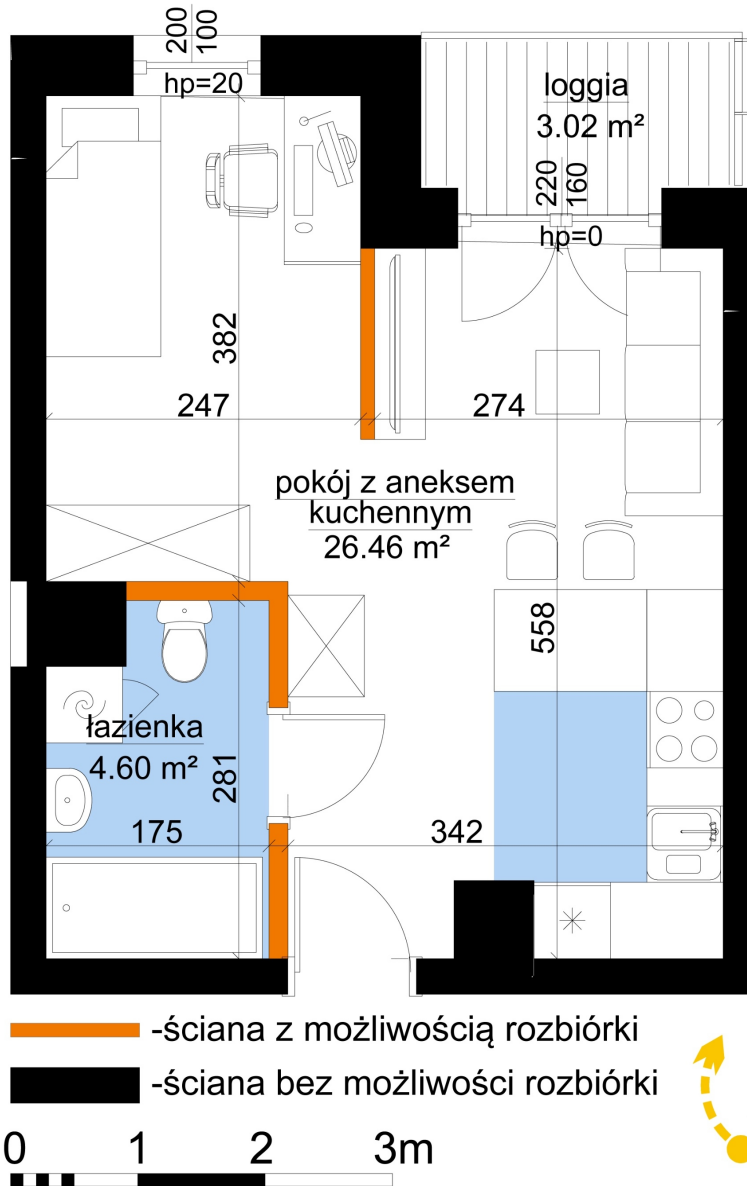

Młynowa bud. 1 mieszkanie 85

Numer:	85
Klatka:	1
Piętro:	Piętro VI
Metraż:	31,06 m ²
Pokoje:	1
Cena brutto / m ² :	13 450 zł
Cena brutto:	417 757 zł