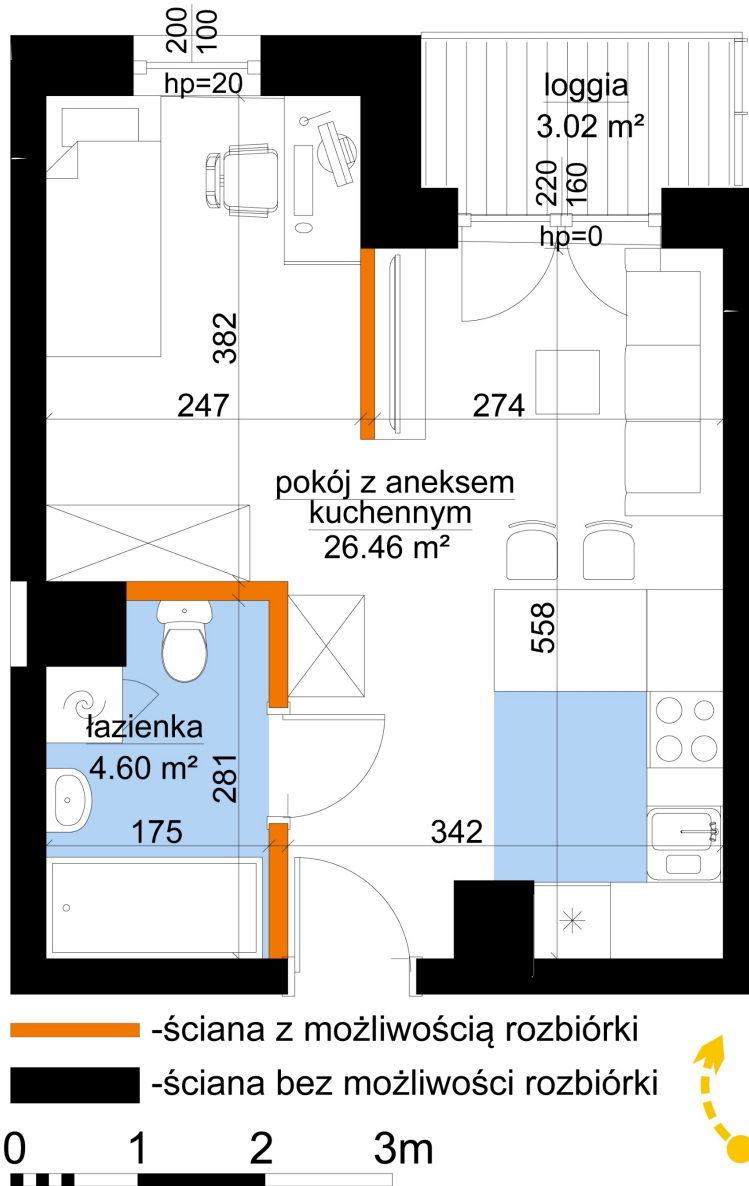

Młynowa bud. 1 mieszkanie 85

Numer:	85
Klatka:	1
Piętro:	Piętro VI
Metraż:	31,06 m ²
Pokoje:	1
Cena brutto / m ² :	13 450 zł
Cena brutto:	417 757 zł