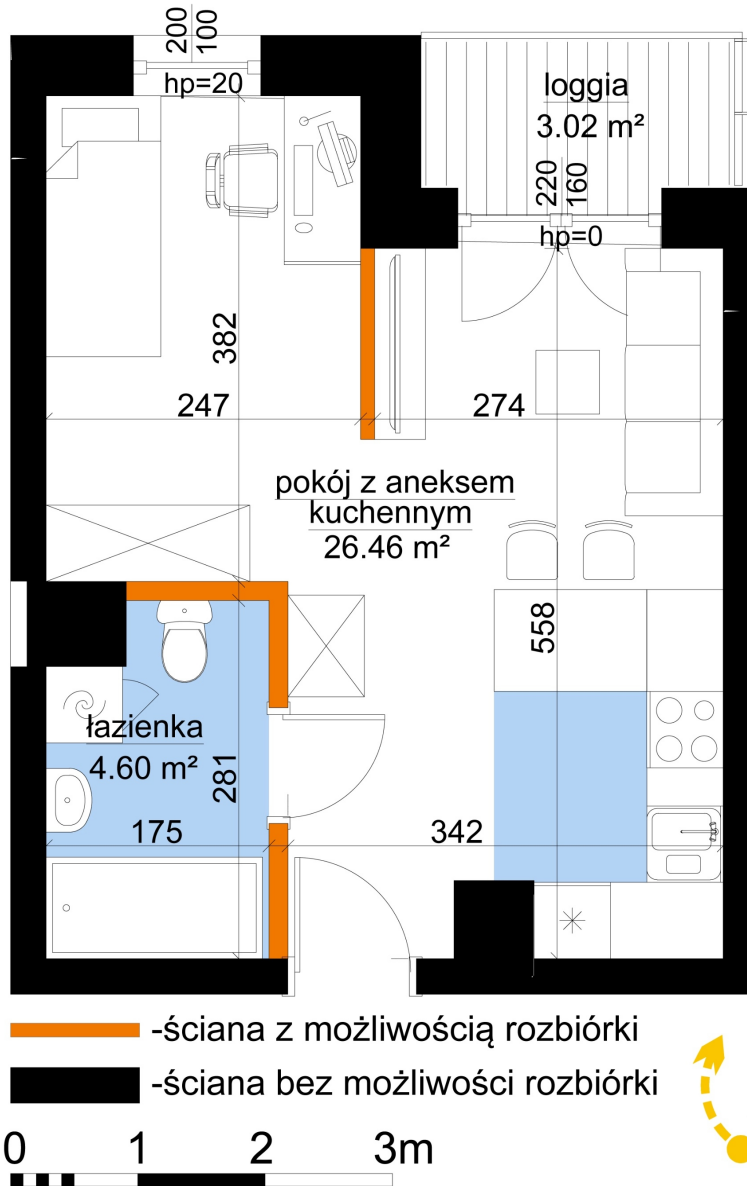

Młynowa bud. 1 mieszkanie 85

Numer:	85
Klatka:	1
Piętro:	Piętro VI
Metraż:	31,06 m ²
Pokoje:	1
Cena brutto / m ² :	13 450 zł
Cena brutto:	417 757 zł

Dane zawarte w powyższej karcie mieszkania są wyłącznie informacją handlową i nie stanowią oferty w rozumieniu Kodeksu Cywilnego. Karta została sporządzona w oparciu o projekt budowlany, mogą wystąpić niewielkie różnice w powierzchniach związane z koordynacją branżową. Powierzchnie podano z uwzględnieniem wypraw tynkarskich i wykończeń. Przedstawiona aranżacja mieszkania ma charakter poglądowy.