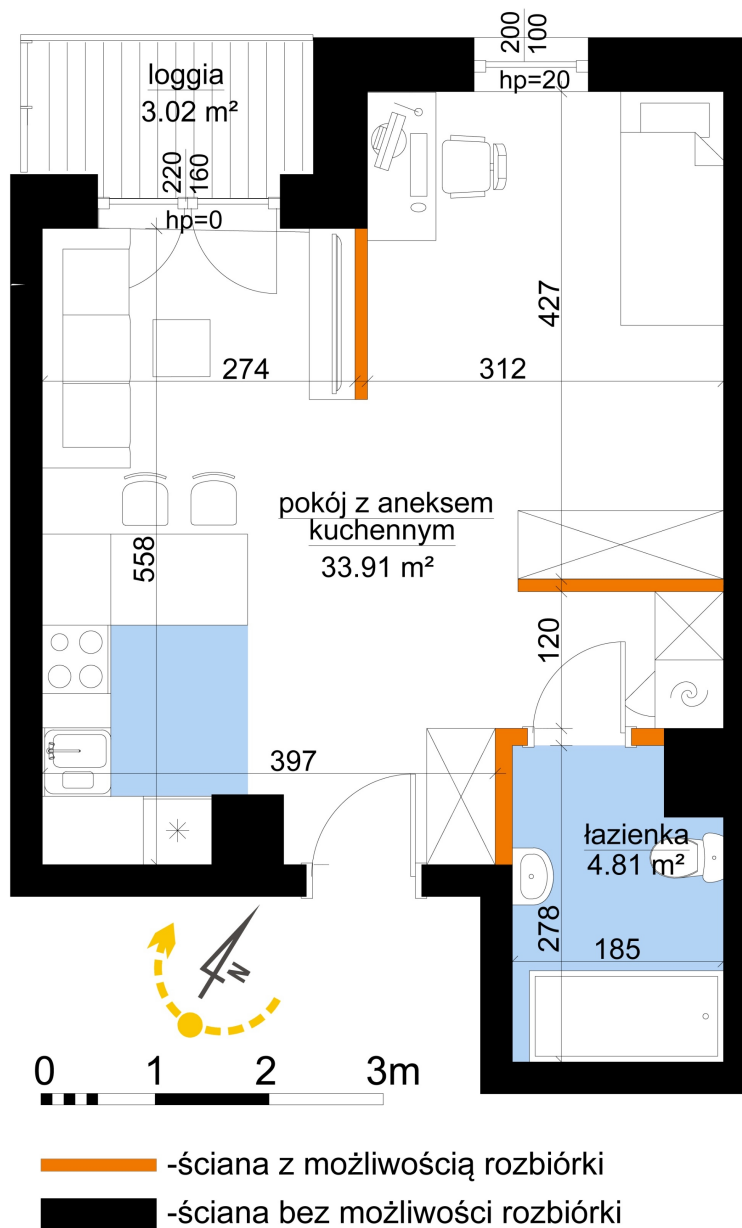

Młynowa bud. 1 mieszkanie 86

Numer:	86
Klatka:	1
Piętro:	Piętro VI
Metraż:	38,72 m ²
Pokoje:	1
Cena brutto / m ² :	13 250 zł
Cena brutto:	513 040 zł