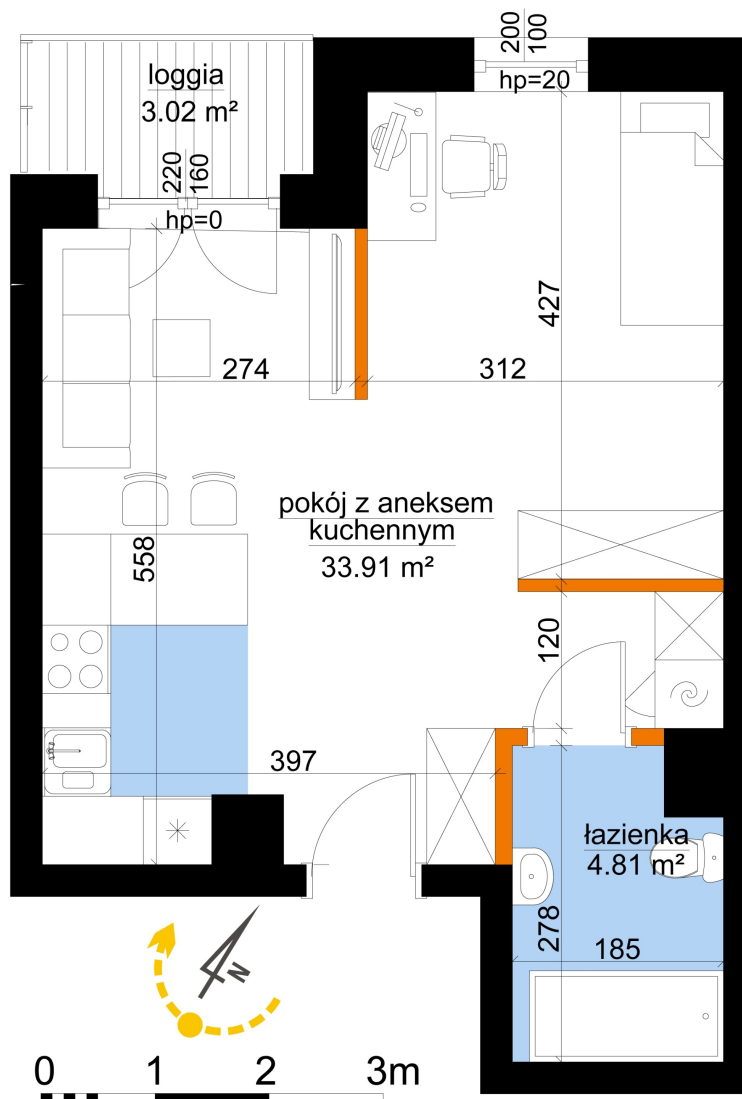

Młynowa bud. 1 mieszkanie 86

- ściana z możliwością rozbiórki
- ściana bez możliwości rozbiórki

| | |
|-------------------------------------|----------------------|
| Numer: | 86 |
| Klatka: | 1 |
| Piętro: | Piętro VI |
| Metraż: | 38,72 m ² |
| Pokoje: | 1 |
| Cena brutto / m²: | 13 250 zł |
| Cena brutto: | 513 040 zł |