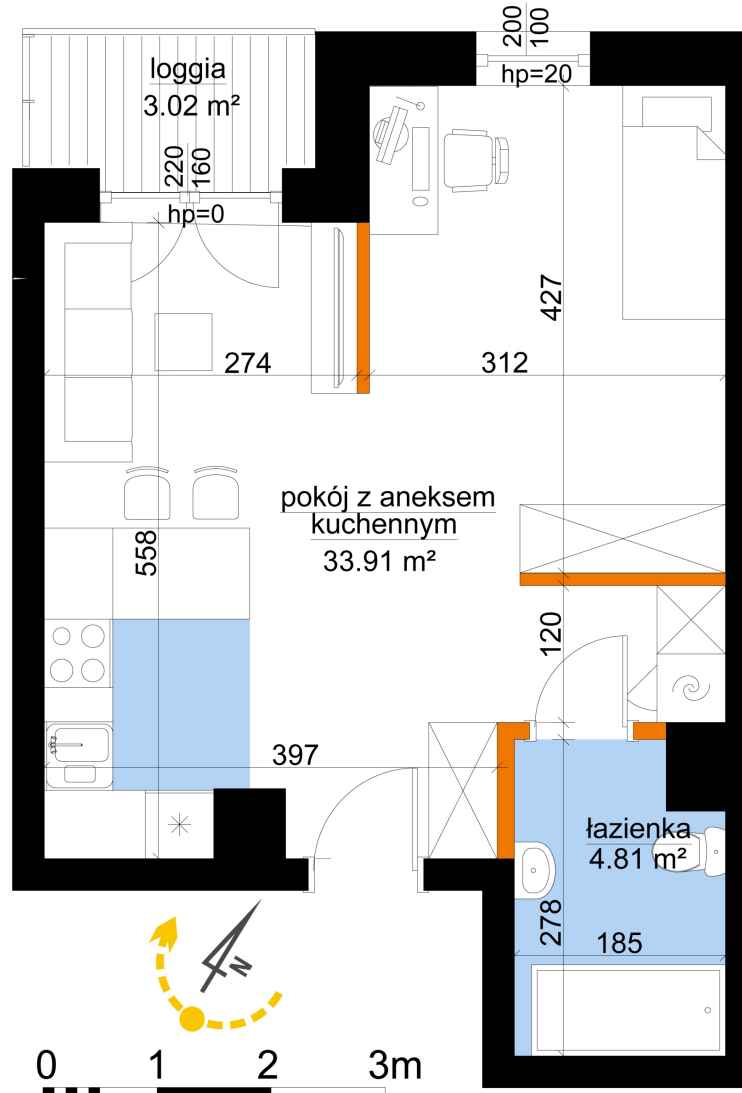

Młynowa bud. 1 mieszkanie 86

- -ściana z możliwością rozbiórki
- -ściana bez możliwości rozbiórki

Numer:	86
Klatka:	1
Piętro:	Piętro VI
Metraż:	38,72 m²
Pokoje:	1
Cena brutto / m²:	13 250 zł
Cena brutto:	513 040 zł

Dane zawarte w powyższej karcie mieszkania są wyłącznie informacją handlową i nie stanowią oferty w rozumieniu Kodeksu Cywilnego. Karta została sporządzona w oparciu o projekt budowlany, mogą wystąpić niewielkie różnice w powierzchniach związane z koordynacją branżową. Powierzchnie podano z uwzględnieniem wypraw tynkarskich i wykończeń. Przedstawiona aranżacja mieszkania ma charakter poglądowy.