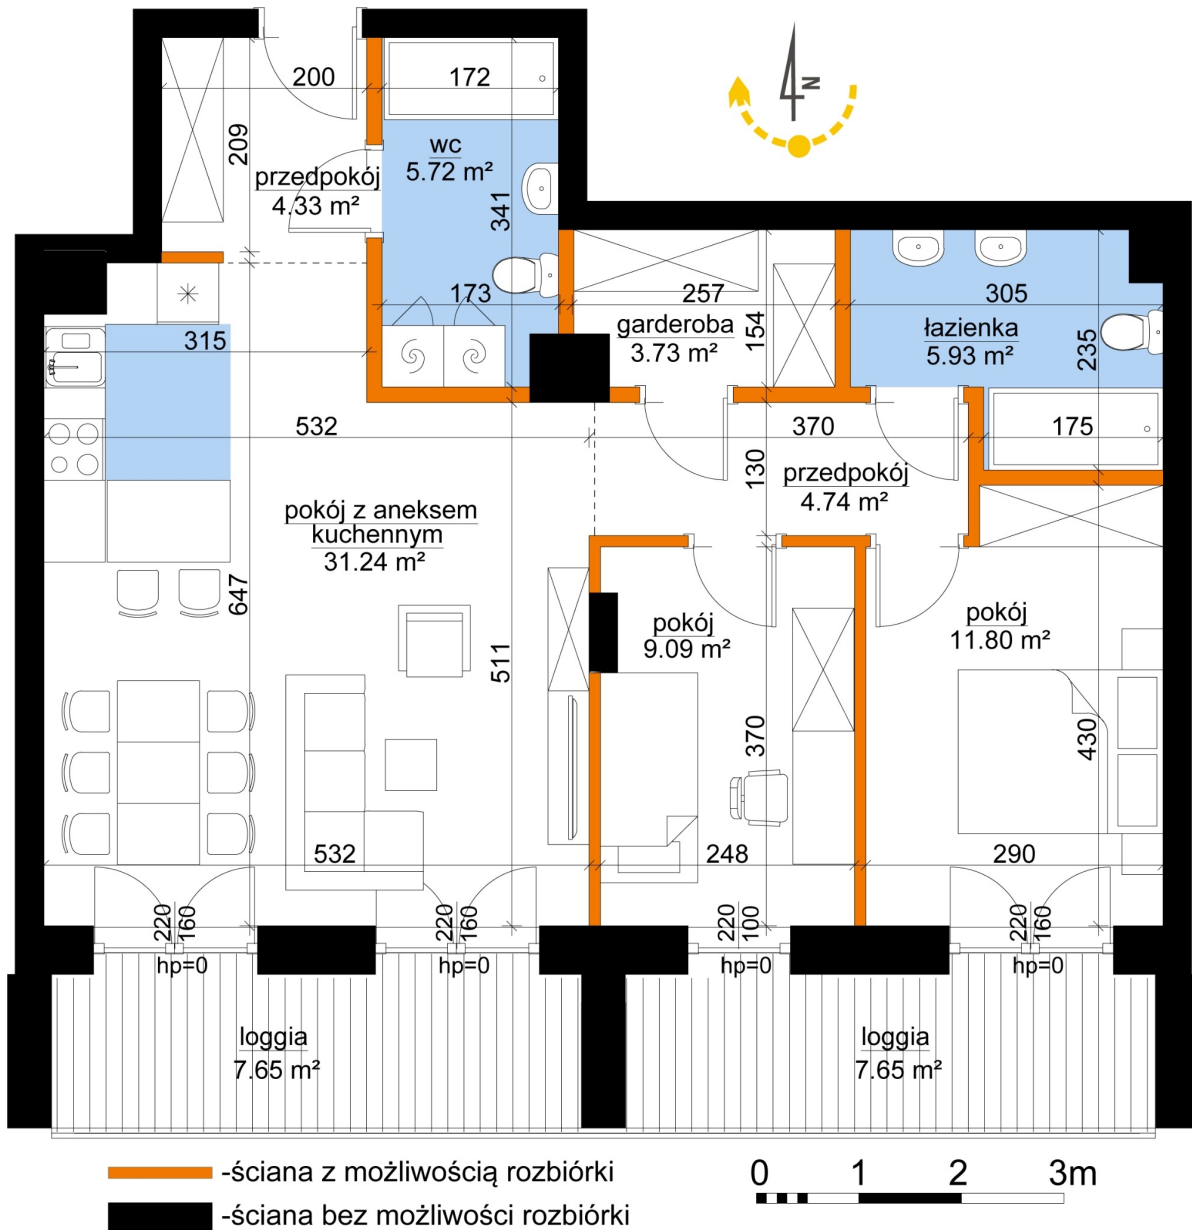

## Młynowa bud. 1 mieszkanie 90

Numer:	90
Klatka:	1
Piętro:	Piętro VI
Metraż:	76,66 m <sup>2</sup>
Pokoje:	3
Cena brutto / m <sup>2</sup> :	12 450 zł
Cena brutto:	954 417 zł

Dane zawarte w powyższej karcie mieszkania są wyłącznie informacją handlową i nie stanowią oferty w rozumieniu Kodeksu Cywilnego. Karta została sporządzona w oparciu o projekt budowlany, mogą wystąpić niewielkie różnice w powierzchniach związane z koordynacją branżową. Powierzchnie podano z uwzględnieniem wypraw tynkarskich i wykończeń. Przedstawiona aranżacja mieszkania ma charakter poglądowy.