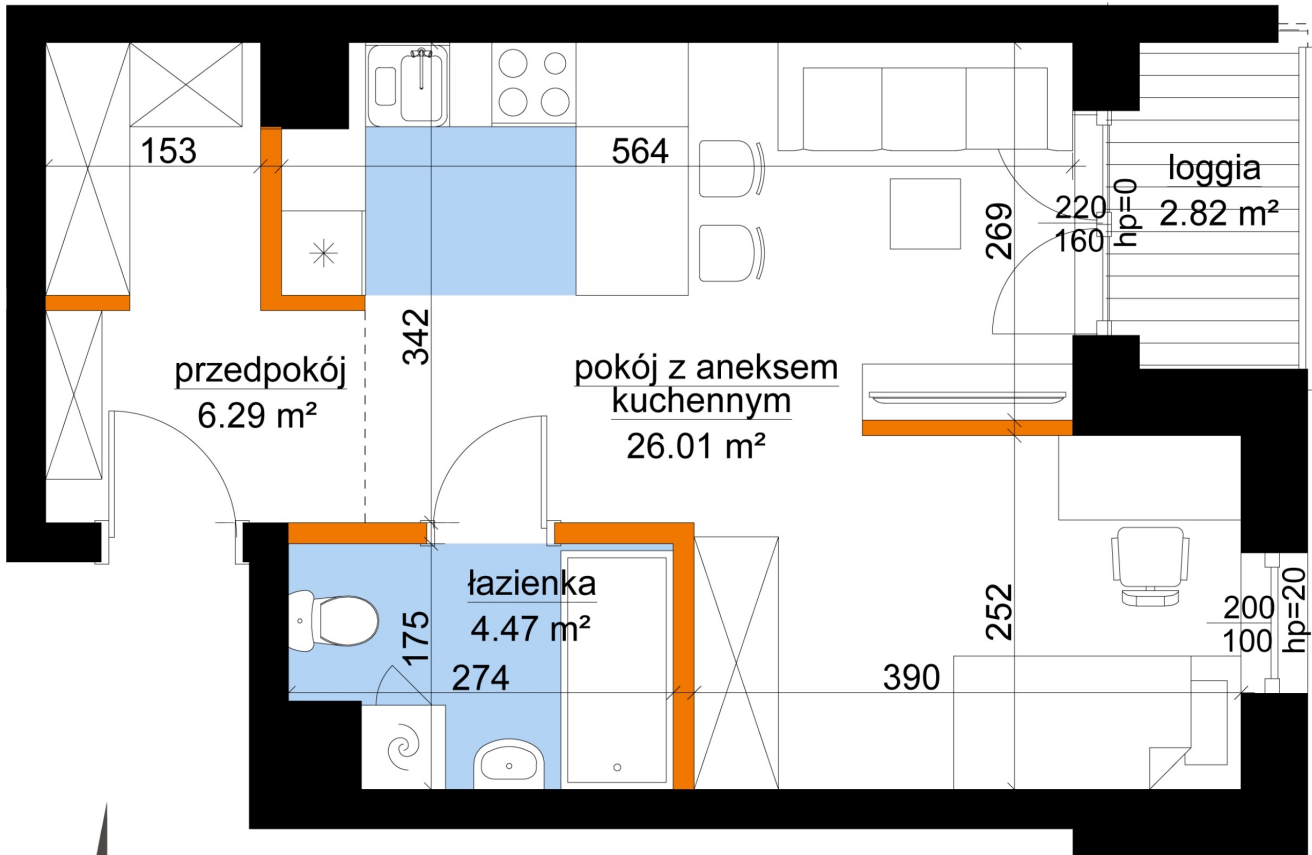

## Młynowa bud. 1 mieszkanie 95

- ściana z możliwością rozbiórki
- ściana bez możliwości rozbiórki

0 1 2 3m

Numer:	95
Klatka:	1
Piętro:	Piętro VII
Metraż:	36,78 m <sup>2</sup>
Pokoje:	1
Cena brutto / m <sup>2</sup> :	13 250 zł
Cena brutto:	487 335 zł