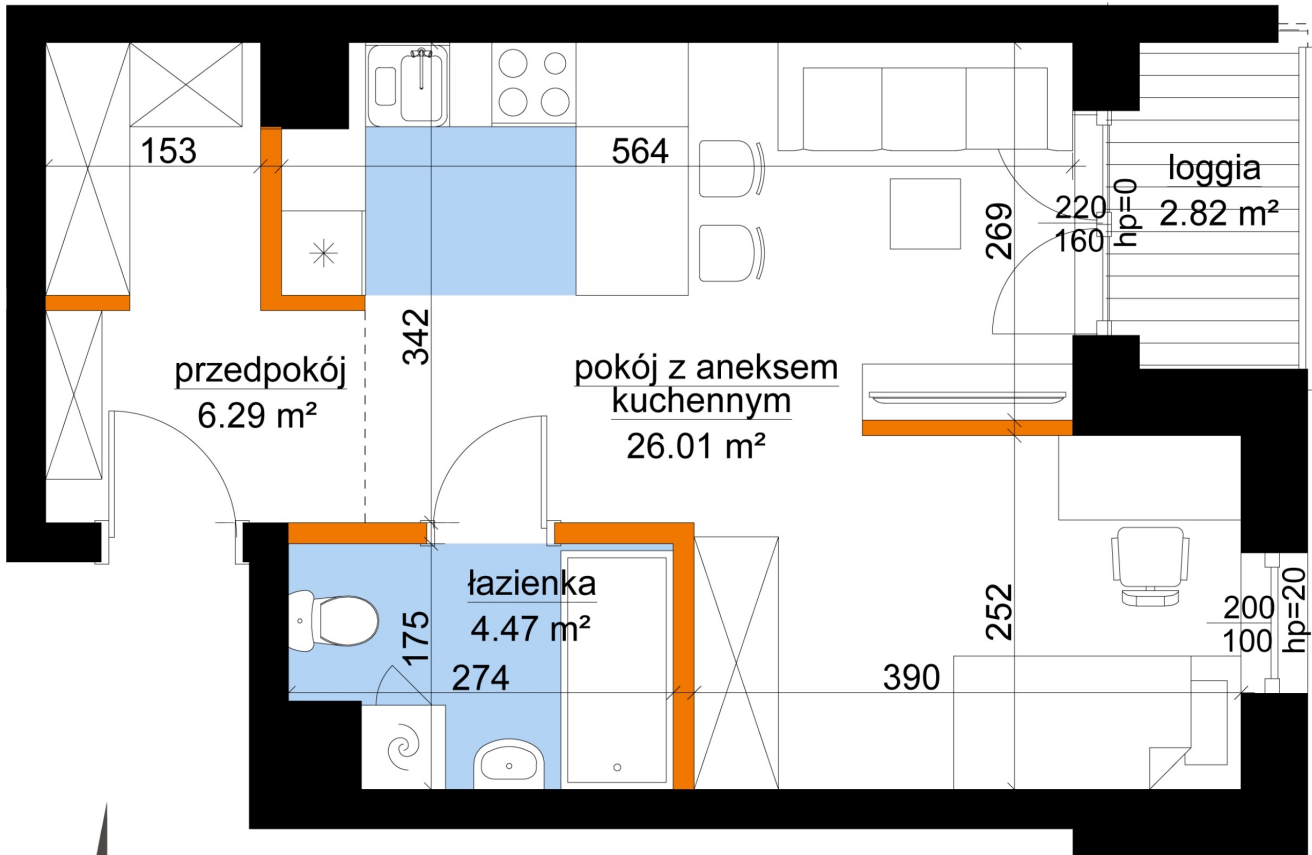

Młynowa bud. 1 mieszkanie 95

- ściana z możliwością rozbiórki
- ściana bez możliwości rozbiórki

Numer:	95
Klatka:	1
Piętro:	Piętro VII
Metraż:	36,78 m ²
Pokoje:	1
Cena brutto / m ² :	13 250 zł
Cena brutto:	487 335 zł