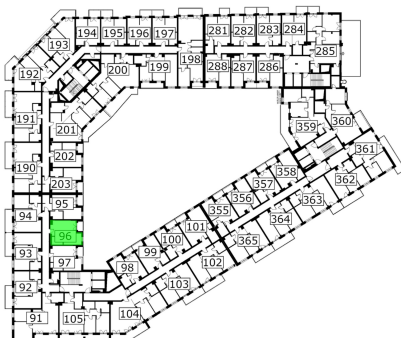

## Młynowa bud. 1 mieszkanie 96

 -ściana z możliwością rozbiórki

 -ściana bez możliwości rozbiórki

Numer:	96
Klatka:	1
Piętro:	Piętro VII
Metraż:	30,34 m <sup>2</sup>
Pokoje:	1
Cena brutto / m <sup>2</sup> :	13 550 zł
Cena brutto:	411 107 zł