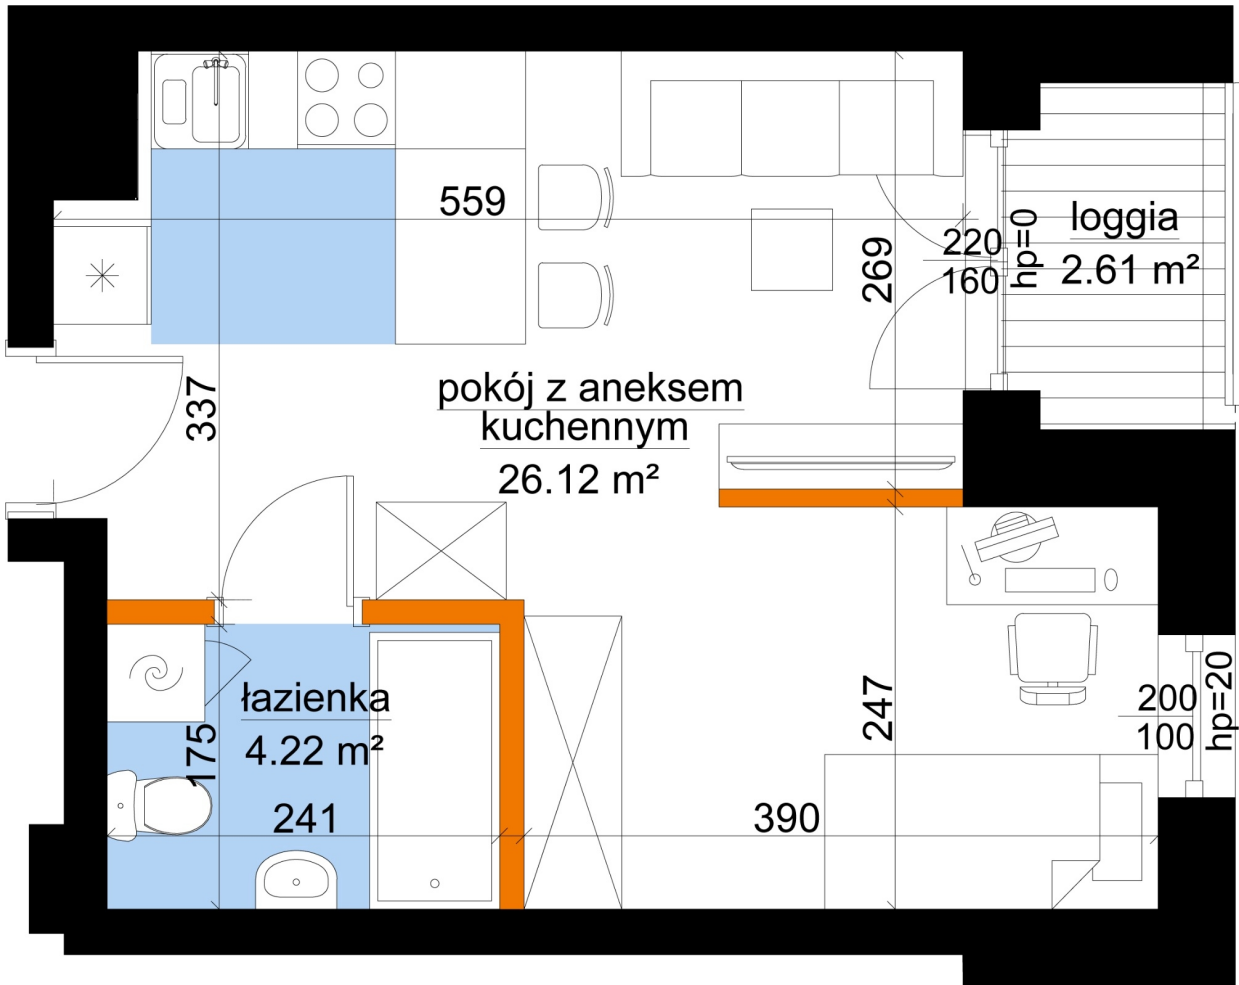

## Młynowa bud. 1 mieszkanie 96

 -ściana z możliwością rozbiórki

 -ściana bez możliwości rozbiórki

Numer:	96
Klatka:	1
Piętro:	Piętro VII
Metraż:	30,34 m <sup>2</sup>
Pokoje:	1
Cena brutto / m <sup>2</sup> :	13 550 zł
Cena brutto:	411 107 zł