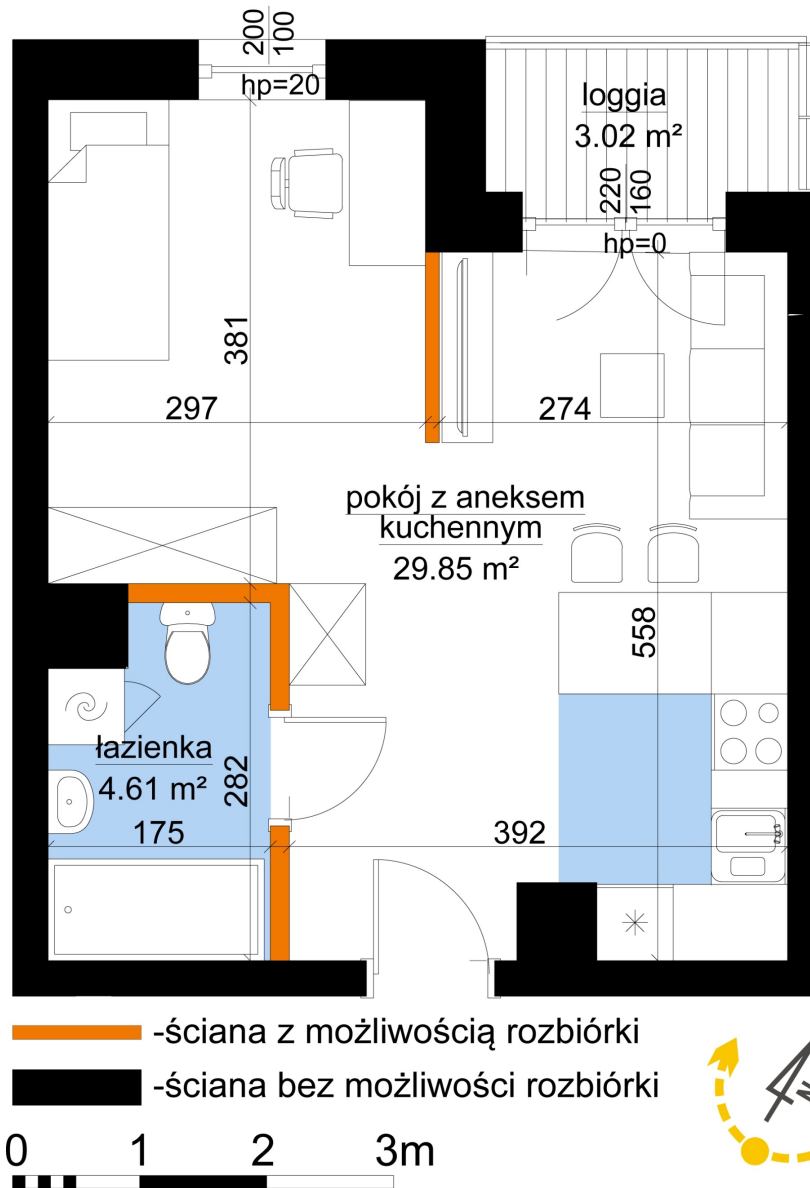

Młynowa bud. 1 mieszkanie 98

Numer:	98
Klatka:	1
Piętro:	Piętro VII
Metraż:	34,45 m ²
Pokoje:	1
Cena brutto / m ² :	12 950 zł
Cena brutto:	446 128 zł

Dane zawarte w powyższej karcie mieszkania są wyłącznie informacją handlową i nie stanowią oferty w rozumieniu Kodeksu Cywilnego. Karta została sporządzona w oparciu o projekt budowlany, mogą wystąpić niewielkie różnice w powierzchniach związane z koordynacją branżową. Powierzchnie podano z uwzględnieniem wypraw tynkarskich i wykończeń. Przedstawiona aranżacja mieszkania ma charakter poglądowy.