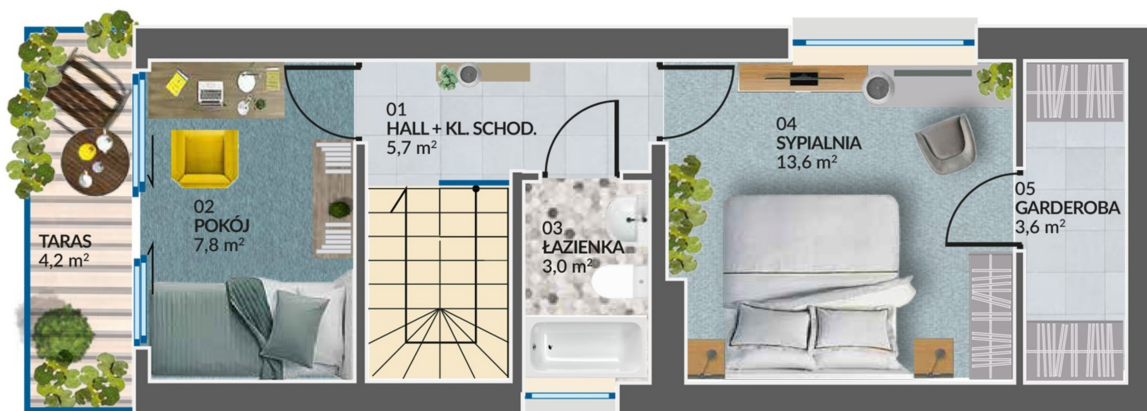

Ruczaj Residence 13

Rzut parteru

Metraż:	68,20 m ²
Pokoje:	3
Cena brutto / m²:	19 062 zł
Cena brutto:	1 300 000 zł
Powierzchnia:	1 239,00 m ²

Dane zawarte w powyższej karcie mieszkania są wyłącznie informacją handlową i nie stanowią oferty w rozumieniu Kodeksu Cywilnego. Karta została sporządzona w oparciu o projekt budowlany, mogą wystąpić niewielkie różnice w powierzchniach związane z koordynacją branżową. Powierzchnie podano z uwzględnieniem wypraw tynkarskich i wykończeń. Przedstawiona aranżacja mieszkania ma charakter poglądowy.

Ruczaj Residence 13

Rzut piętra

Metraż:	68,20 m ²
Pokoje:	3
Cena brutto / m²:	19 062 zł
Cena brutto:	1 300 000 zł
Powierzchnia:	1 239,00 m ²

Dane zawarte w powyższej karcie mieszkania są wyłącznie informacją handlową i nie stanowią oferty w rozumieniu Kodeksu Cywilnego. Karta została sporządzona w oparciu o projekt budowlany, mogą wystąpić niewielkie różnice w powierzchniach związane z koordynacją branżową. Powierzchnie podano z uwzględnieniem wypraw tynkarskich i wykończeń. Przedstawiona aranżacja mieszkania ma charakter poglądowy.