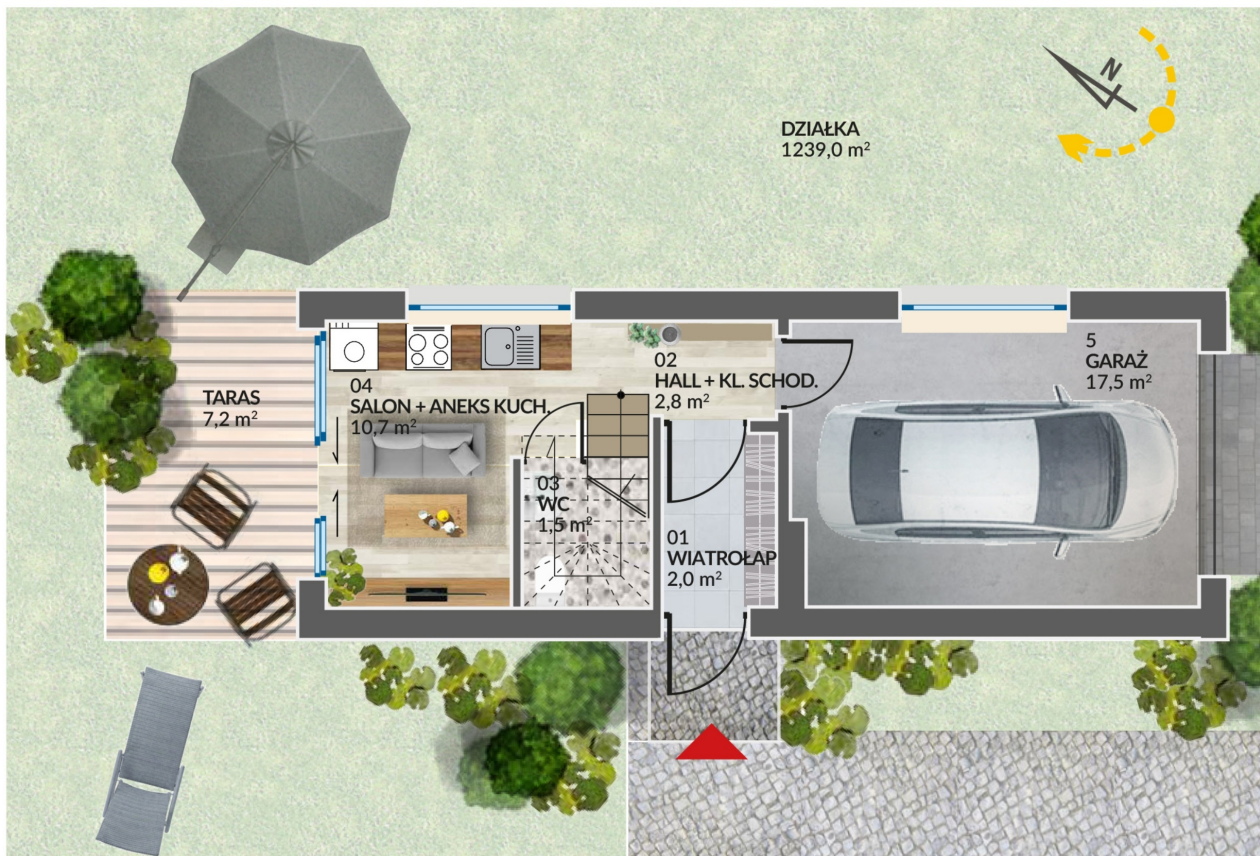

Ruczaj Residence 13

Rzut parteru

Metraż:	68,20 m ²
Pokoje:	3
Cena brutto / m²:	19 062 zł
Cena brutto:	1 300 000 zł
Powierzchnia:	1 239,00 m ²

Dane zawarte w powyższej karcie mieszkania są wyłącznie informacją handlową i nie stanowią oferty w rozumieniu Kodeksu Cywilnego. Karta została sporządzona w oparciu o projekt budowlany, mogą wystąpić niewielkie różnice w powierzchniach związane z koordynacją branżową. Powierzchnie podano z uwzględnieniem wypraw tynkarskich i wykończeń. Przedstawiona aranżacja mieszkania ma charakter poglądowy.

Ruczaj Residence 13

Rzut piętra

Metraż:	68,20 m ²
Pokoje:	3
Cena brutto / m²:	19 062 zł
Cena brutto:	1 300 000 zł
Powierzchnia:	1 239,00 m ²

Dane zawarte w powyższej karcie mieszkania są wyłącznie informacją handlową i nie stanowią oferty w rozumieniu Kodeksu Cywilnego. Karta została sporządzona w oparciu o projekt budowlany, mogą wystąpić niewielkie różnice w powierzchniach związane z koordynacją branżową. Powierzchnie podano z uwzględnieniem wypraw tynkarskich i wykończeń. Przedstawiona aranżacja mieszkania ma charakter poglądowy.