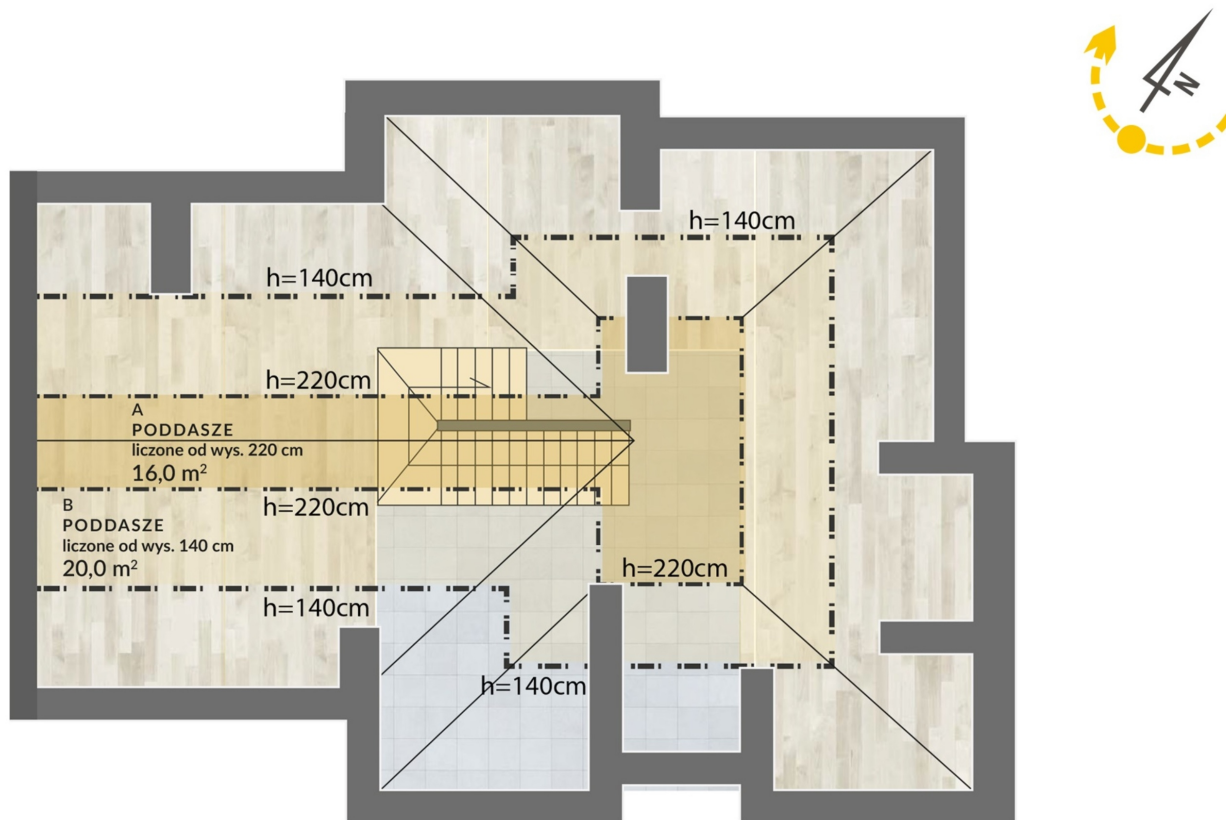

Ruczaj Residence 4

Rzut parteru

Metraż:	246,90 m ²
Pokoje:	7
Cena brutto / m²:	13 771 zł
Cena brutto:	3 400 000 zł
Powierzchnia:	820,00 m ²

Dane zawarte w powyższej karcie mieszkania są wyłącznie informacją handlową i nie stanowią oferty w rozumieniu Kodeksu Cywilnego. Karta została sporządzona w oparciu o projekt budowlany, mogą wystąpić niewielkie różnice w powierzchniach związane z koordynacją branżową. Powierzchnie podano z uwzględnieniem wypraw tynkarskich i wykończeń. Przedstawiona aranżacja mieszkania ma charakter poglądowy.

Ruczaj Residence 4

LOKAL 4 RZUT PIĘTRA

Metraż:	246,90 m ²
Pokoje:	7
Cena brutto / m²:	13 771 zł
Cena brutto:	3 400 000 zł
Powierzchnia:	820,00 m ²

Dane zawarte w powyższej karcie mieszkania są wyłącznie informacją handlową i nie stanowią oferty w rozumieniu Kodeksu Cywilnego. Karta została sporządzona w oparciu o projekt budowlany, mogą wystąpić niewielkie różnice w powierzchniach związane z koordynacją branżową. Powierzchnie podano z uwzględnieniem wypraw tynkarskich i wykończeń. Przedstawiona aranżacja mieszkania ma charakter poglądowy.

Ruczaj Residence 4

Rzut poddasza

Metraż:	246,90 m ²
Pokoje:	7
Cena brutto / m²:	13 771 zł
Cena brutto:	3 400 000 zł
Powierzchnia:	820,00 m ²

Dane zawarte w powyższej karcie mieszkania są wyłącznie informacją handlową i nie stanowią oferty w rozumieniu Kodeksu Cywilnego. Karta została sporządzona w oparciu o projekt budowlany, mogą wystąpić niewielkie różnice w powierzchniach związane z koordynacją branżową. Powierzchnie podano z uwzględnieniem wypraw tynkarskich i wykończeń. Przedstawiona aranżacja mieszkania ma charakter poglądowy.