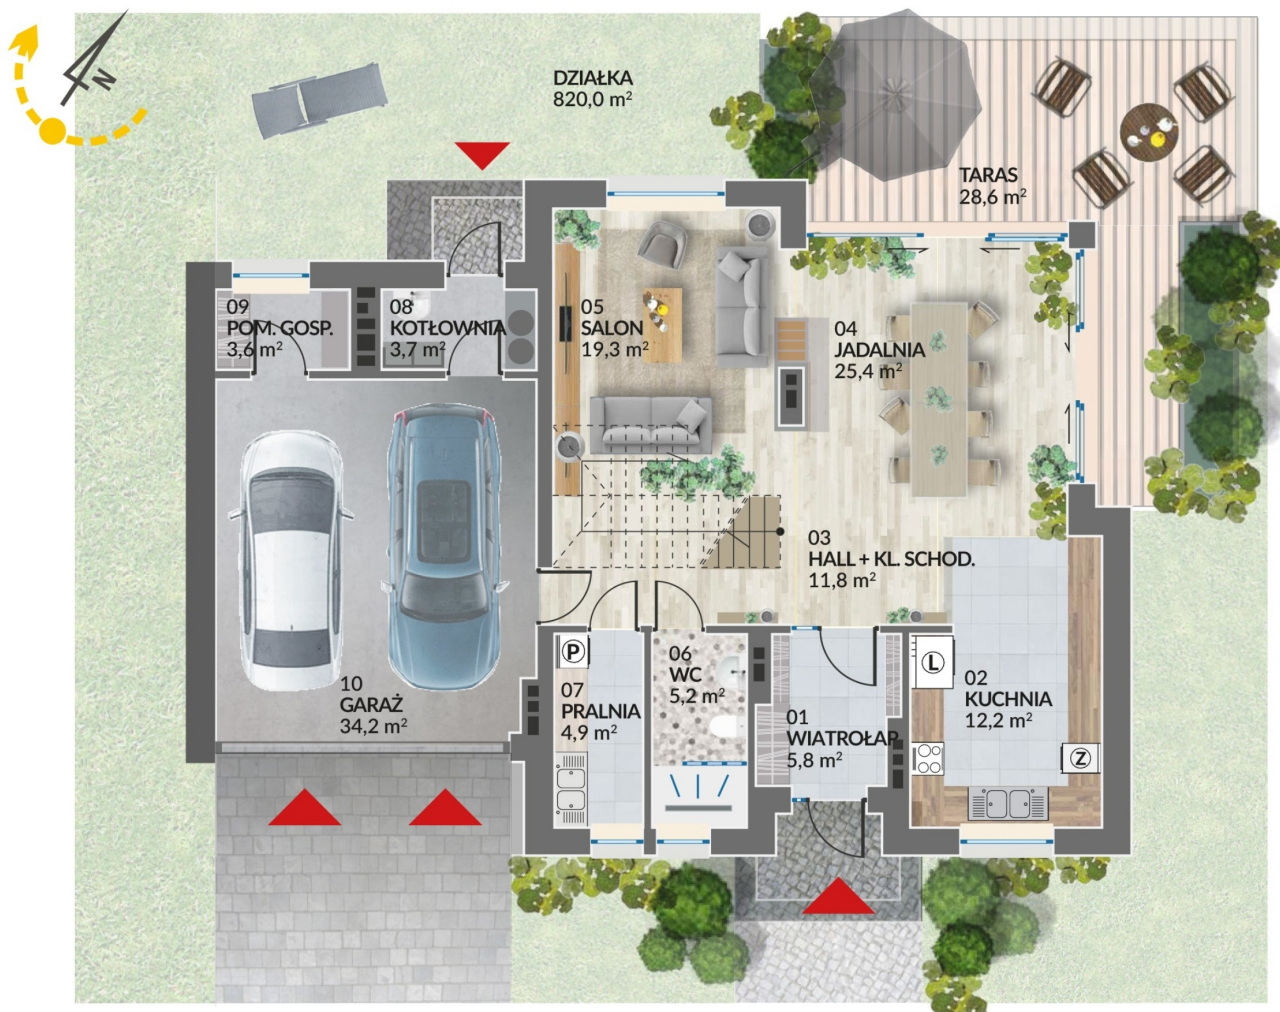

Ruczaj Residence 4

Rzut parteru

Metraż:	246,90 m ²
Pokoje:	7
Cena brutto / m²:	13 771 zł
Cena brutto:	3 400 000 zł
Powierzchnia:	820,00 m ²

Dane zawarte w powyższej karcie mieszkania są wyłącznie informacją handlową i nie stanowią oferty w rozumieniu Kodeksu Cywilnego. Karta została sporządzona w oparciu o projekt budowlany, mogą wystąpić niewielkie różnice w powierzchniach związane z koordynacją branżową. Powierzchnie podano z uwzględnieniem wypraw tynkarskich i wykończeń. Przedstawiona aranżacja mieszkania ma charakter poglądowy.

Ruczaj Residence 4

LOKAL 4 RZUT PIĘTRA

Metraż:	246,90 m ²
Pokoje:	7
Cena brutto / m²:	13 771 zł
Cena brutto:	3 400 000 zł
Powierzchnia:	820,00 m ²

Dane zawarte w powyższej karcie mieszkania są wyłącznie informacją handlową i nie stanowią oferty w rozumieniu Kodeksu Cywilnego. Karta została sporządzona w oparciu o projekt budowlany, mogą wystąpić niewielkie różnice w powierzchniach związane z koordynacją branżową. Powierzchnie podano z uwzględnieniem wypraw tynkarskich i wykończeń. Przedstawiona aranżacja mieszkania ma charakter poglądowy.

Ruczaj Residence 4

Rzut poddasza

Metraż:	246,90 m ²
Pokoje:	7
Cena brutto / m²:	13 771 zł
Cena brutto:	3 400 000 zł
Powierzchnia:	820,00 m ²

Dane zawarte w powyższej karcie mieszkania są wyłącznie informacją handlową i nie stanowią oferty w rozumieniu Kodeksu Cywilnego. Karta została sporządzona w oparciu o projekt budowlany, mogą wystąpić niewielkie różnice w powierzchniach związane z koordynacją branżową. Powierzchnie podano z uwzględnieniem wypraw tynkarskich i wykończeń. Przedstawiona aranżacja mieszkania ma charakter poglądowy.