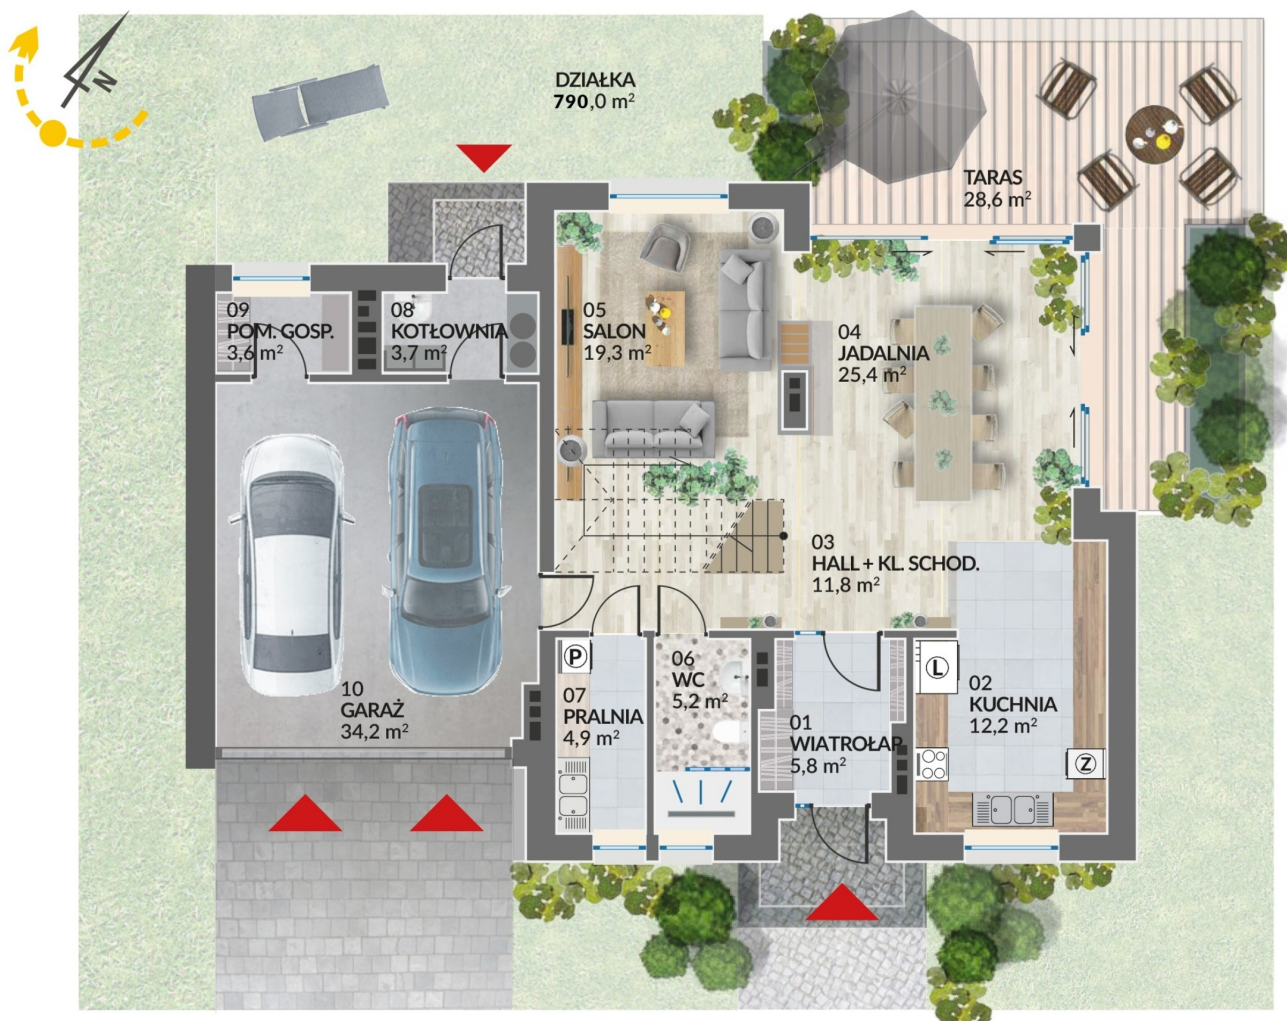

Ruczaj Residence 6

Rzut parteru

0m 1 2 3 4 5 6 7

Metraż:	246,90 m ²
Pokoje:	7
Cena brutto / m²:	11 341 zł
Cena brutto:	2 800 000 zł
Powierzchnia:	790,00 m ²

Dane zawarte w powyższej karcie mieszkania są wyłącznie informacją handlową i nie stanowią oferty w rozumieniu Kodeksu Cywilnego. Karta została sporządzona w oparciu o projekt budowlany, mogą wystąpić niewielkie różnice w powierzchniach związane z koordynacją branżową. Powierzchnie podano z uwzględnieniem wypraw tynkarskich i wykończeń. Przedstawiona aranżacja mieszkania ma charakter poglądowy.

Ruczaj Residence 6

LOKAL 6 RZUT PIĘTRA

Metraż:	246,90 m ²
Pokoje:	7
Cena brutto / m²:	11 341 zł
Cena brutto:	2 800 000 zł
Powierzchnia:	790,00 m ²

Dane zawarte w powyższej karcie mieszkania są wyłącznie informacją handlową i nie stanowią oferty w rozumieniu Kodeksu Cywilnego. Karta została sporządzona w oparciu o projekt budowlany, mogą wystąpić niewielkie różnice w powierzchniach związane z koordynacją branżową. Powierzchnie podano z uwzględnieniem wypraw tynkarskich i wykończeń. Przedstawiona aranżacja mieszkania ma charakter poglądowy.

Ruczaj Residence 6

Rzut poddasza

Metraż:	246,90 m ²
Pokoje:	7
Cena brutto / m²:	11 341 zł
Cena brutto:	2 800 000 zł
Powierzchnia:	790,00 m ²

Dane zawarte w powyższej karcie mieszkania są wyłącznie informacją handlową i nie stanowią oferty w rozumieniu Kodeksu Cywilnego. Karta została sporządzona w oparciu o projekt budowlany, mogą wystąpić niewielkie różnice w powierzchniach związane z koordynacją branżową. Powierzchnie podano z uwzględnieniem wypraw tynkarskich i wykończeń. Przedstawiona aranżacja mieszkania ma charakter poglądowy.