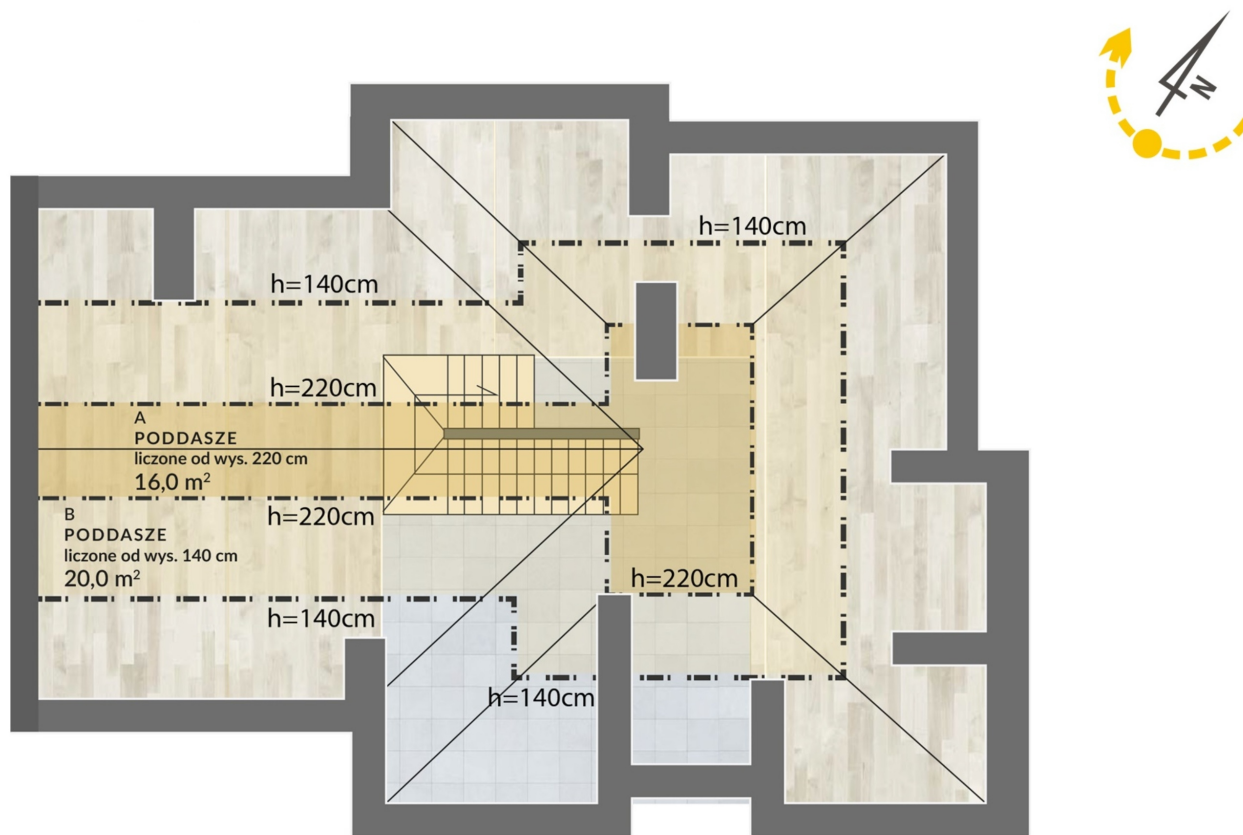

Ruczaj Residence 6

Rzut parteru

0m 1 2 3 4 5 6 7

Metraż:	246,90 m ²
Pokoje:	7
Cena brutto / m²:	11 341 zł
Cena brutto:	2 800 000 zł
Powierzchnia:	790,00 m ²

Dane zawarte w powyższej karcie mieszkania są wyłącznie informacją handlową i nie stanowią oferty w rozumieniu Kodeksu Cywilnego. Karta została sporządzona w oparciu o projekt budowlany, mogą wystąpić niewielkie różnice w powierzchniach związane z koordynacją branżową. Powierzchnie podano z uwzględnieniem wypraw tynkarskich i wykończeń. Przedstawiona aranżacja mieszkania ma charakter poglądowy.

Ruczaj Residence 6

LOKAL 6 RZUT PIĘTRA

Metraż:	246,90 m ²
Pokoje:	7
Cena brutto / m²:	11 341 zł
Cena brutto:	2 800 000 zł
Powierzchnia:	790,00 m ²

Dane zawarte w powyższej karcie mieszkania są wyłącznie informacją handlową i nie stanowią oferty w rozumieniu Kodeksu Cywilnego. Karta została sporządzona w oparciu o projekt budowlany, mogą wystąpić niewielkie różnice w powierzchniach związane z koordynacją branżową. Powierzchnie podano z uwzględnieniem wypraw tynkarskich i wykończeń. Przedstawiona aranżacja mieszkania ma charakter poglądowy.

Ruczaj Residence 6

Rzut poddasza

Metraż:	246,90 m ²
Pokoje:	7
Cena brutto / m²:	11 341 zł
Cena brutto:	2 800 000 zł
Powierzchnia:	790,00 m ²

Dane zawarte w powyższej karcie mieszkania są wyłącznie informacją handlową i nie stanowią oferty w rozumieniu Kodeksu Cywilnego. Karta została sporządzona w oparciu o projekt budowlany, mogą wystąpić niewielkie różnice w powierzchniach związane z koordynacją branżową. Powierzchnie podano z uwzględnieniem wypraw tynkarskich i wykończeń. Przedstawiona aranżacja mieszkania ma charakter poglądowy.