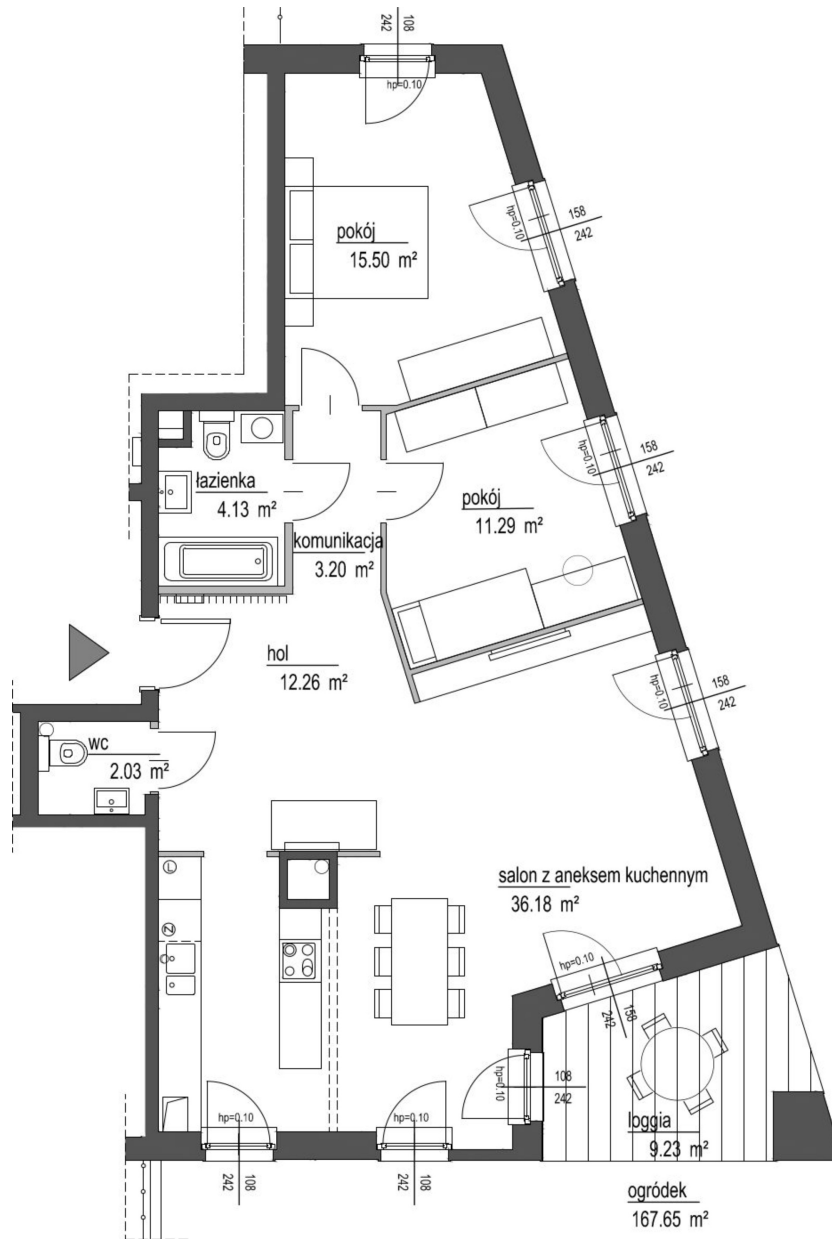

Szumu Drzew i Kwiatu Paproci K33-4 mieszkanie 1

Numer:	1
Klatka:	1
Piętro:	Parter
Metraż:	84,59 m ²
Pokoje:	3
Cena brutto / m²:	19 500 zł
Cena brutto:	1 649 500 zł
Dodatkowo:	Ogródek ok.: 124,28 m ²