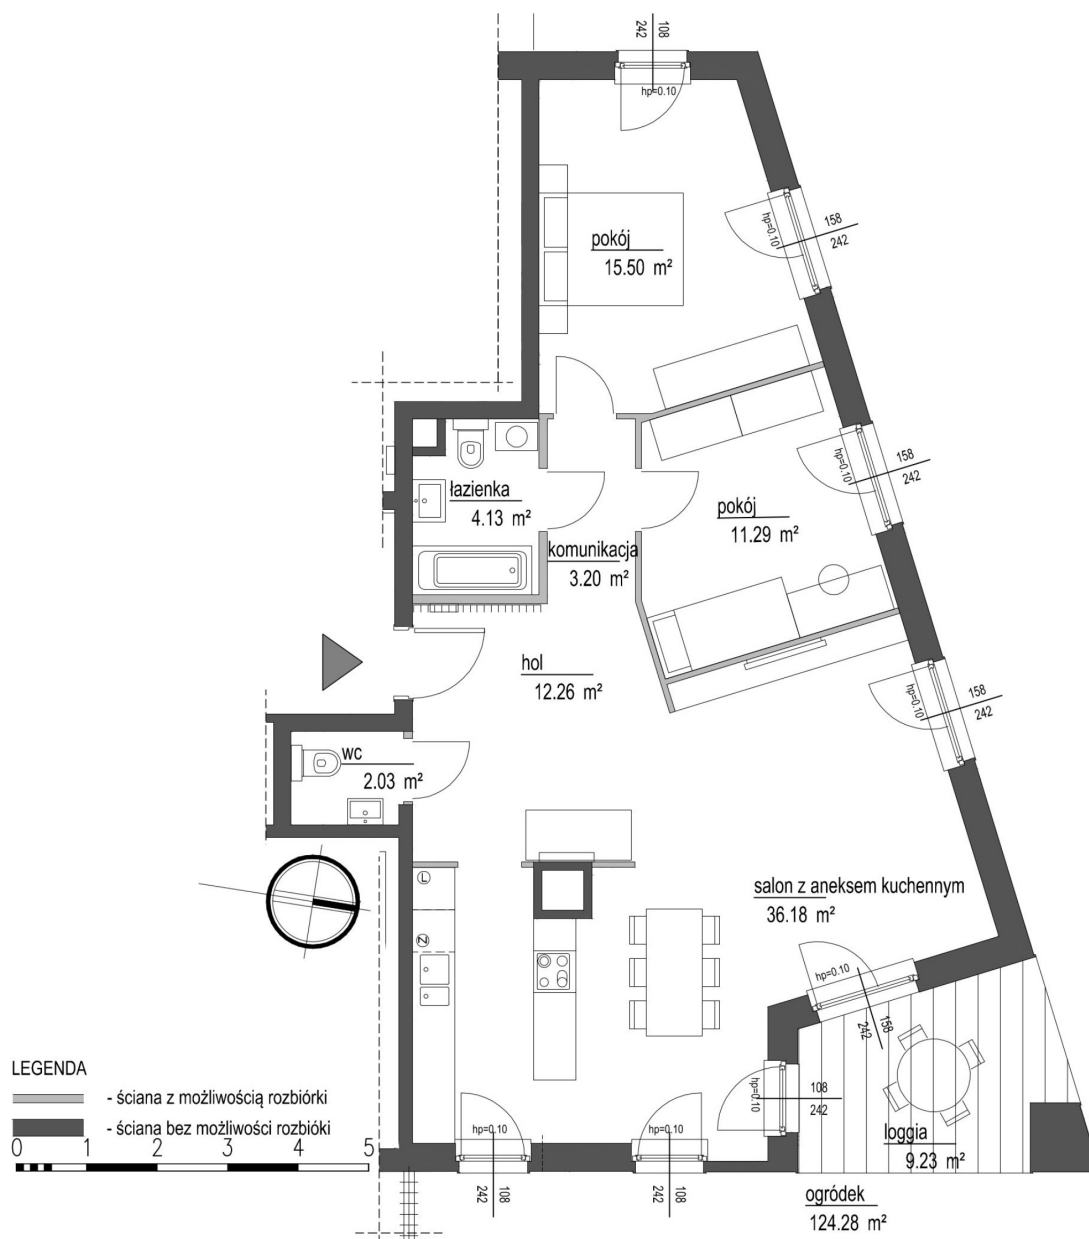

Szumu Drzew i Kwiatu Paproci K33-4 mieszkanie 1

Numer:	1
Klatka:	1
Piętro:	Parter
Metraż:	84,59 m ²
Pokoje:	3
Cena brutto / m²:	19 500 zł
Cena brutto:	1 649 500 zł
Dodatkowo:	Ogródek ok.: 124,28 m ²