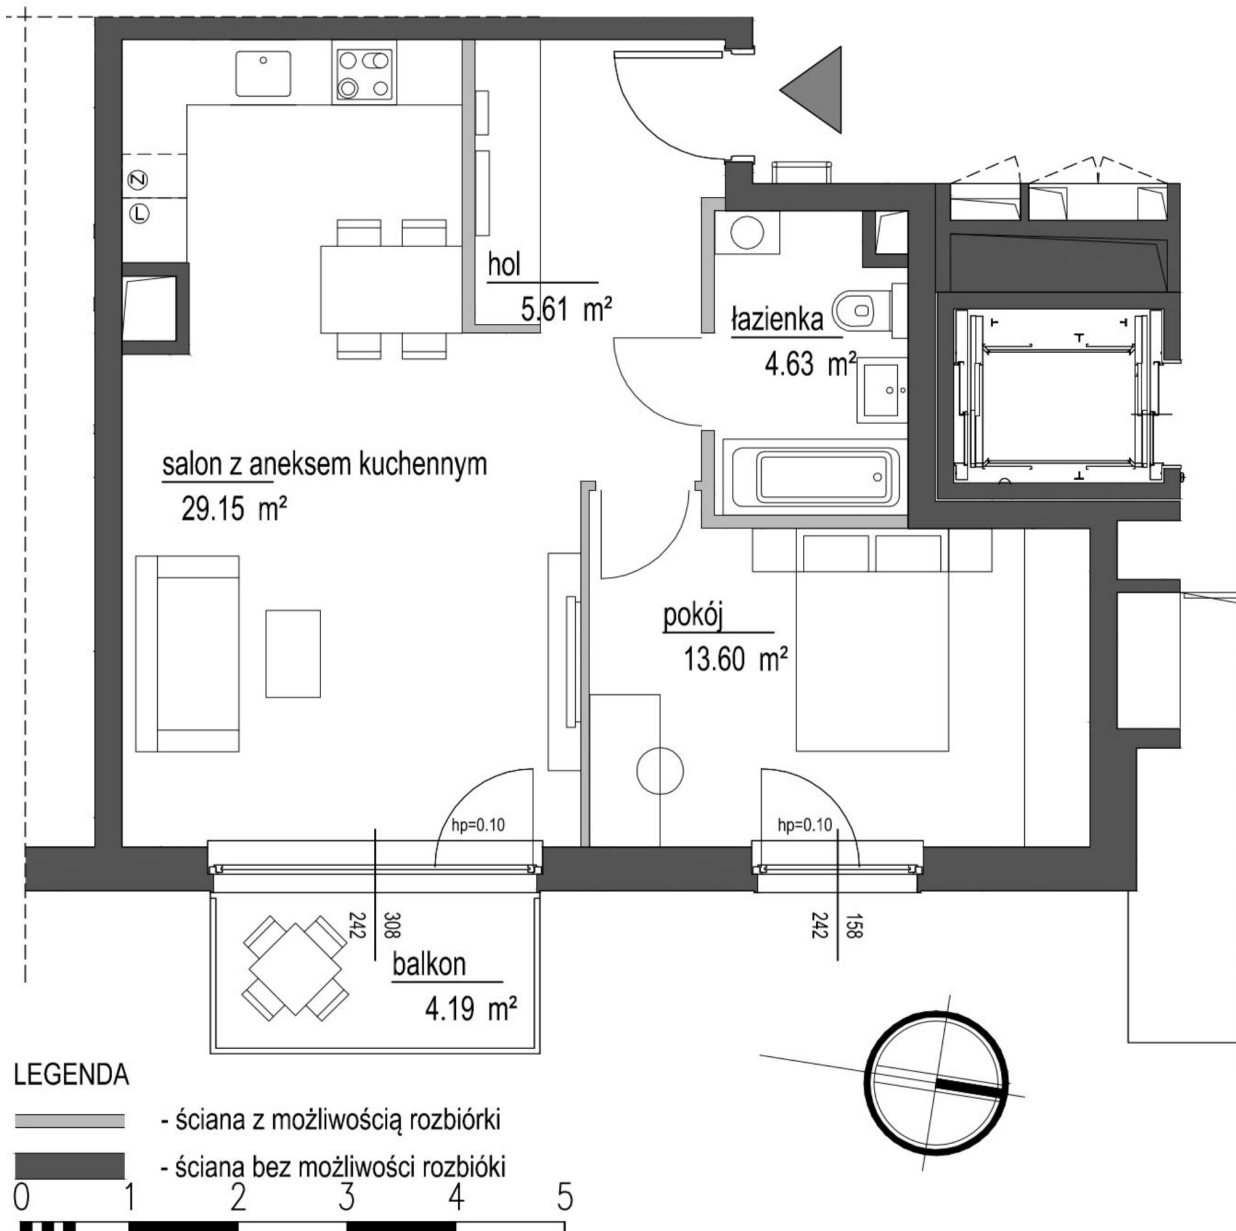

Szumu Drzew i Kwiatu Paproci K33-4 mieszkanie 10

Numer:	10
Klatka:	1
Piętro:	Piętro II
Metraż:	52,99 m ²
Pokoje:	2
Cena brutto / m²:	21 000 zł
Cena brutto:	1 112 800 zł