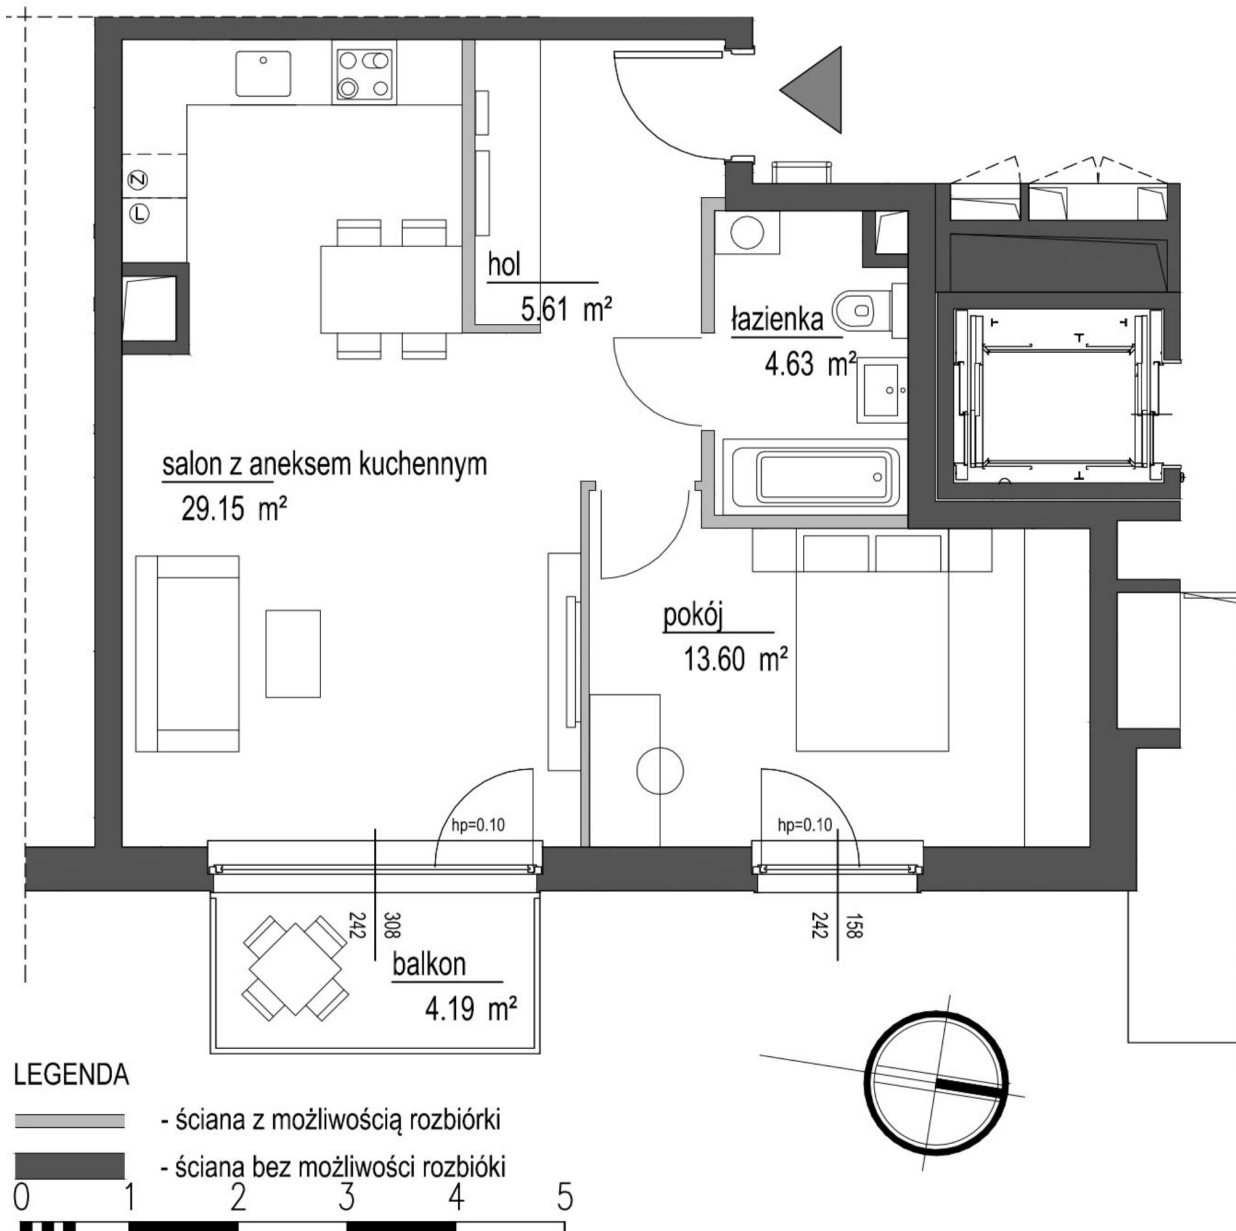

## Szumu Drzew i Kwiatu Paproci K33-4 mieszkanie 10

<b>Numer:</b>	10
<b>Klatka:</b>	1
<b>Piętro:</b>	Piętro II
<b>Metraż:</b>	52,99 m <sup>2</sup>
<b>Pokoje:</b>	2
<b>Cena brutto / m<sup>2</sup>:</b>	21 000 zł
<b>Cena brutto:</b>	1 112 800 zł