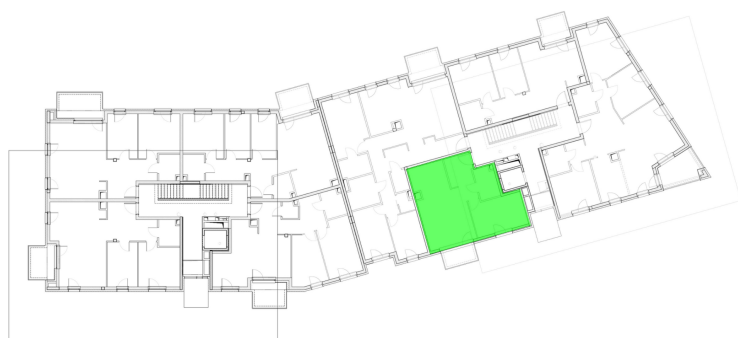

## Szumu Drzew i Kwiatu Paproci K33-4 mieszkanie 10

<b>Numer:</b>	10
<b>Klatka:</b>	1
<b>Piętro:</b>	Piętro II
<b>Metraż:</b>	52,99 m <sup>2</sup>
<b>Pokoje:</b>	2
<b>Cena brutto / m<sup>2</sup>:</b>	21 000 zł
<b>Cena brutto:</b>	1 112 800 zł