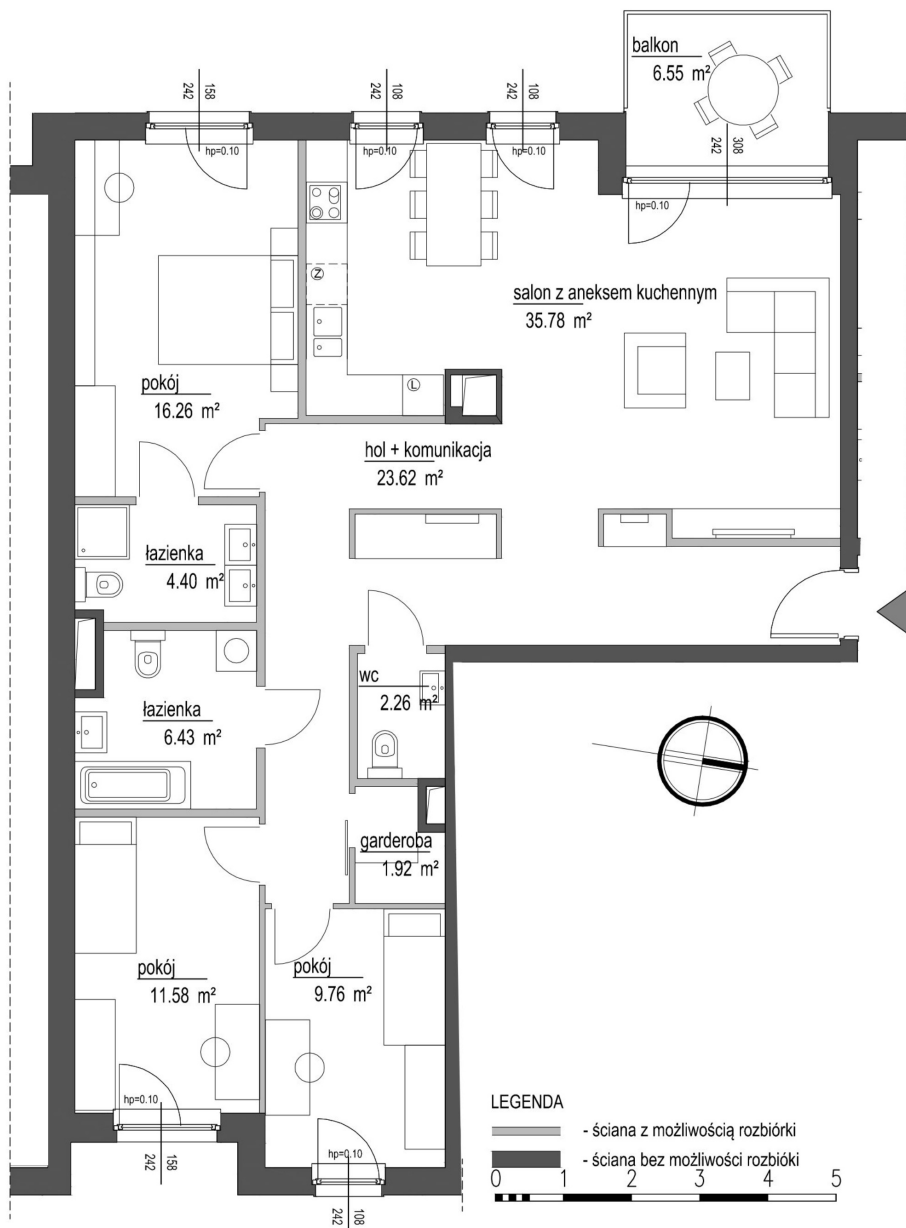

## Szumu Drzew i Kwiatu Paproci K33-4 mieszkanie 11

<b>Numer:</b>	11
<b>Klatka:</b>	1
<b>Piętro:</b>	Piętro II
<b>Metraż:</b>	112,01 m <sup>2</sup>
<b>Pokoje:</b>	4
<b>Cena brutto / m<sup>2</sup>:</b>	21 500 zł
<b>Cena brutto:</b>	2 408 200 zł