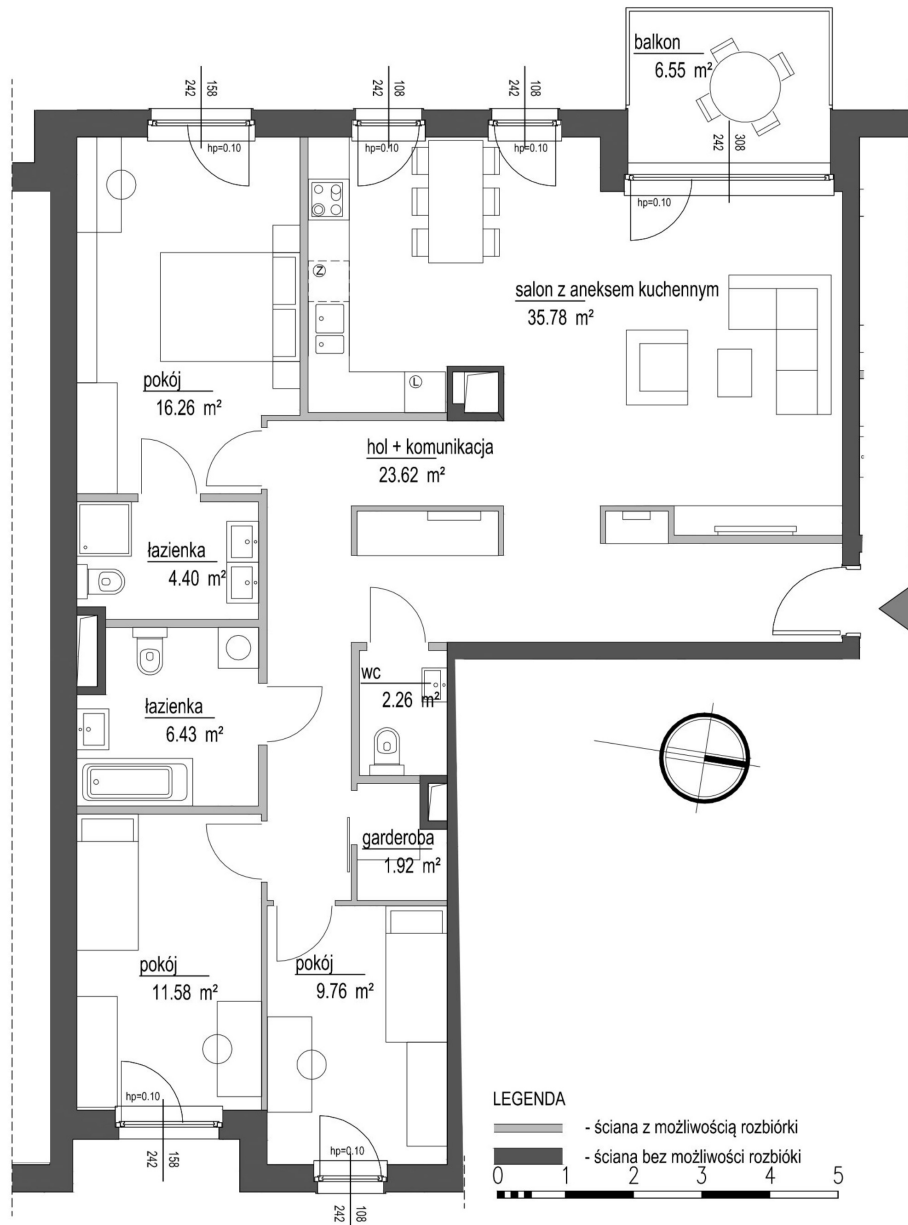

## Szumu Drzew i Kwiatu Paproci K33-4 mieszkanie 11

<b>Numer:</b>	11
<b>Klatka:</b>	1
<b>Piętro:</b>	Piętro II
<b>Metraż:</b>	112,01 m <sup>2</sup>
<b>Pokoje:</b>	4
<b>Cena brutto / m<sup>2</sup>:</b>	21 500 zł
<b>Cena brutto:</b>	2 408 200 zł