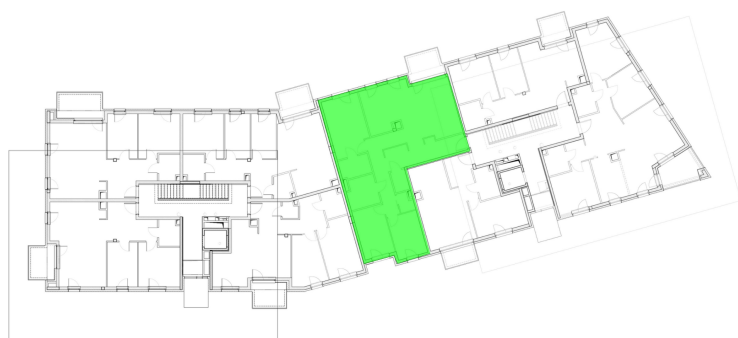

## Szumu Drzew i Kwiatu Paproci K33-4 mieszkanie 11

<b>Numer:</b>	11
<b>Klatka:</b>	1
<b>Piętro:</b>	Piętro II
<b>Metraż:</b>	112,01 m <sup>2</sup>
<b>Pokoje:</b>	4
<b>Cena brutto / m<sup>2</sup>:</b>	21 500 zł
<b>Cena brutto:</b>	2 408 200 zł