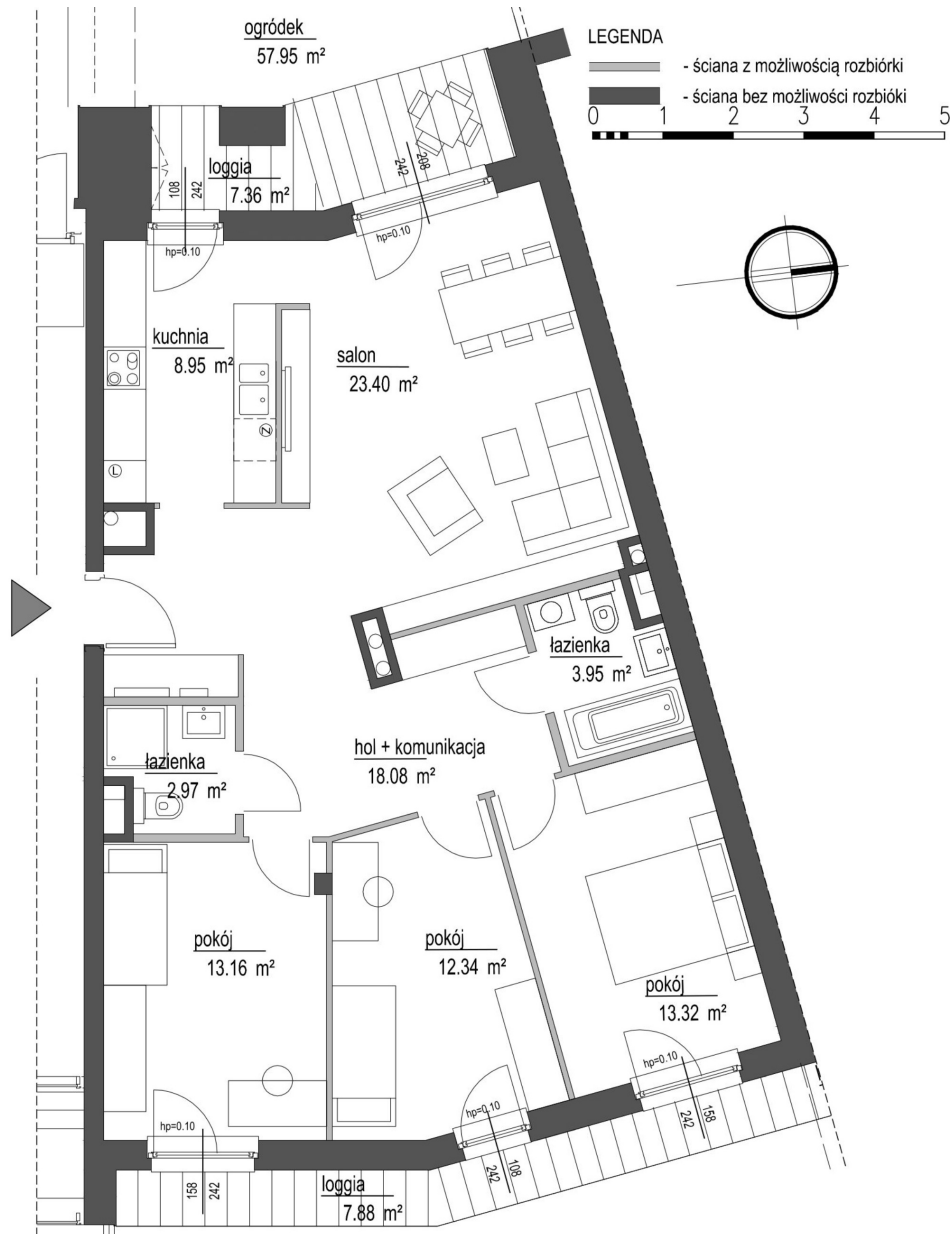

Szumu Drzew i Kwiatu Paproci K33-4 mieszkanie 13

Numer:	13
Klatka:	2
Piętro:	Parter
Metraż:	96,17 m ²
Pokoje:	4
Cena brutto / m²:	20 000 zł
Cena brutto:	1 923 400 zł
Dodatkowo:	Ogródek ok.: 57,95 m ²