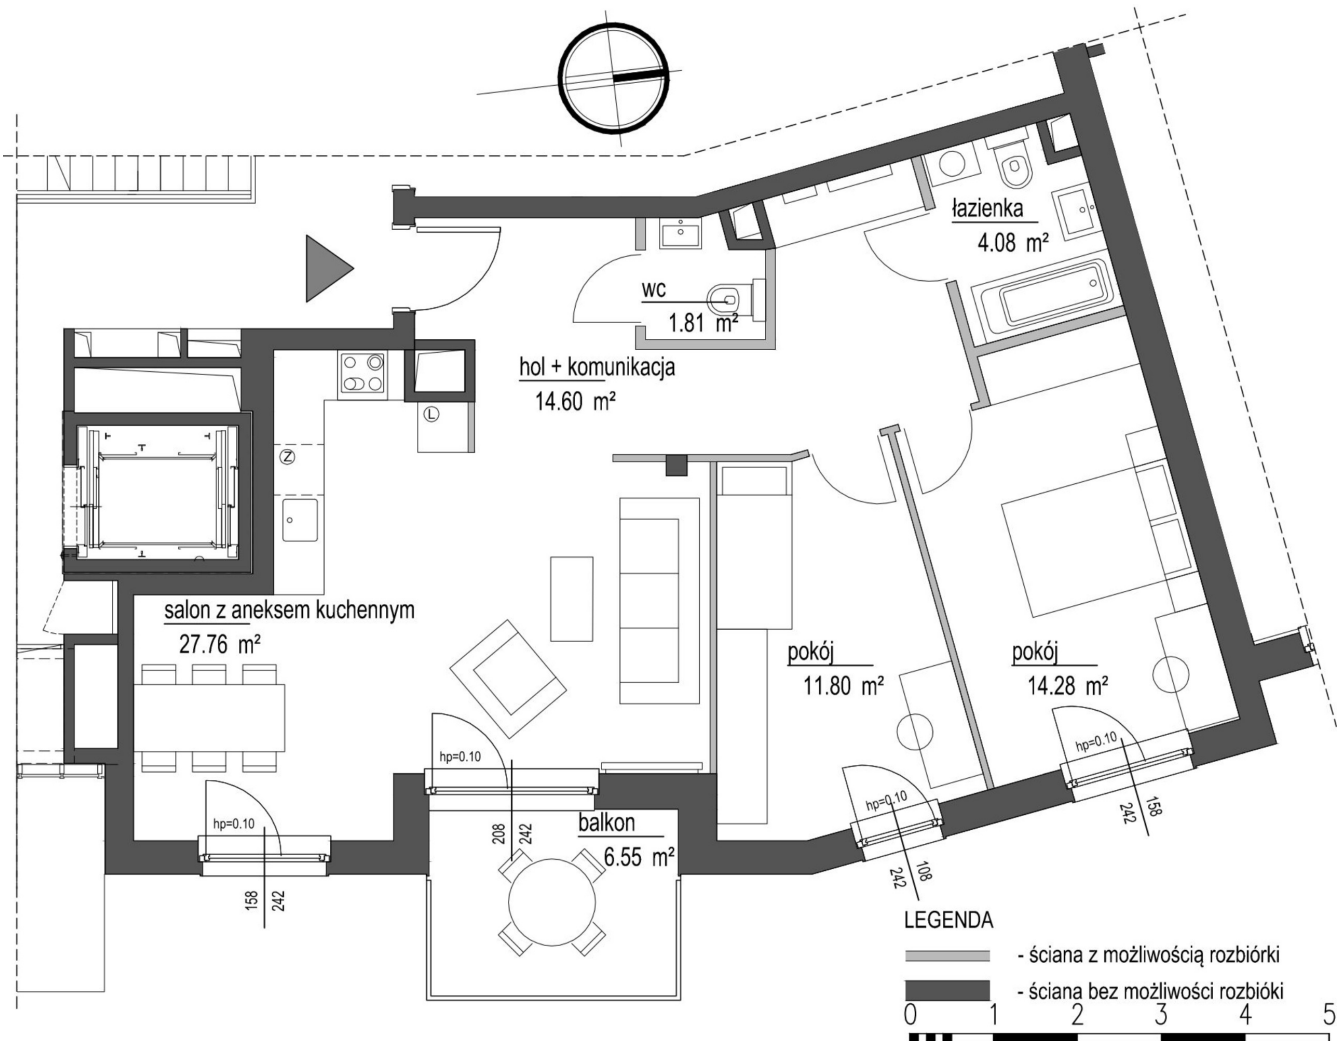

## Szumu Drzew i Kwiatu Paproci K33-4 mieszkanie 16

<b>Numer:</b>	16
<b>Klatka:</b>	2
<b>Piętro:</b>	Piętro I
<b>Metraż:</b>	74,33 m <sup>2</sup>
<b>Pokoje:</b>	3
<b>Cena brutto / m<sup>2</sup>:</b>	19 700 zł
<b>Cena brutto:</b>	1 464 300 zł