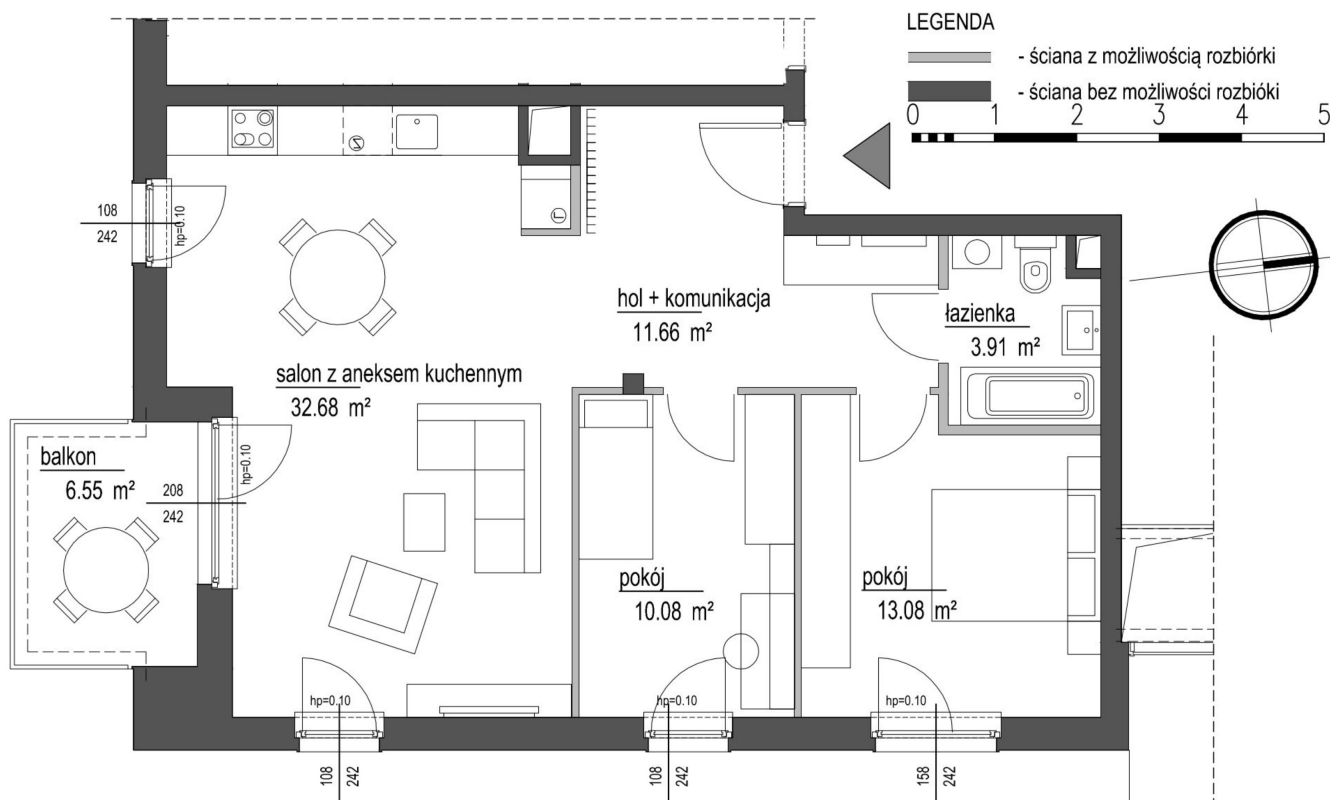

Szumu Drzew i Kwiatu Paproci K33-4 mieszkanie 17

Numer:	17
Klatka:	2
Piętro:	Piętro I
Metraż:	71,41 m ²
Pokoje:	3
Cena brutto / m²:	21 000 zł
Cena brutto:	1 499 600 zł