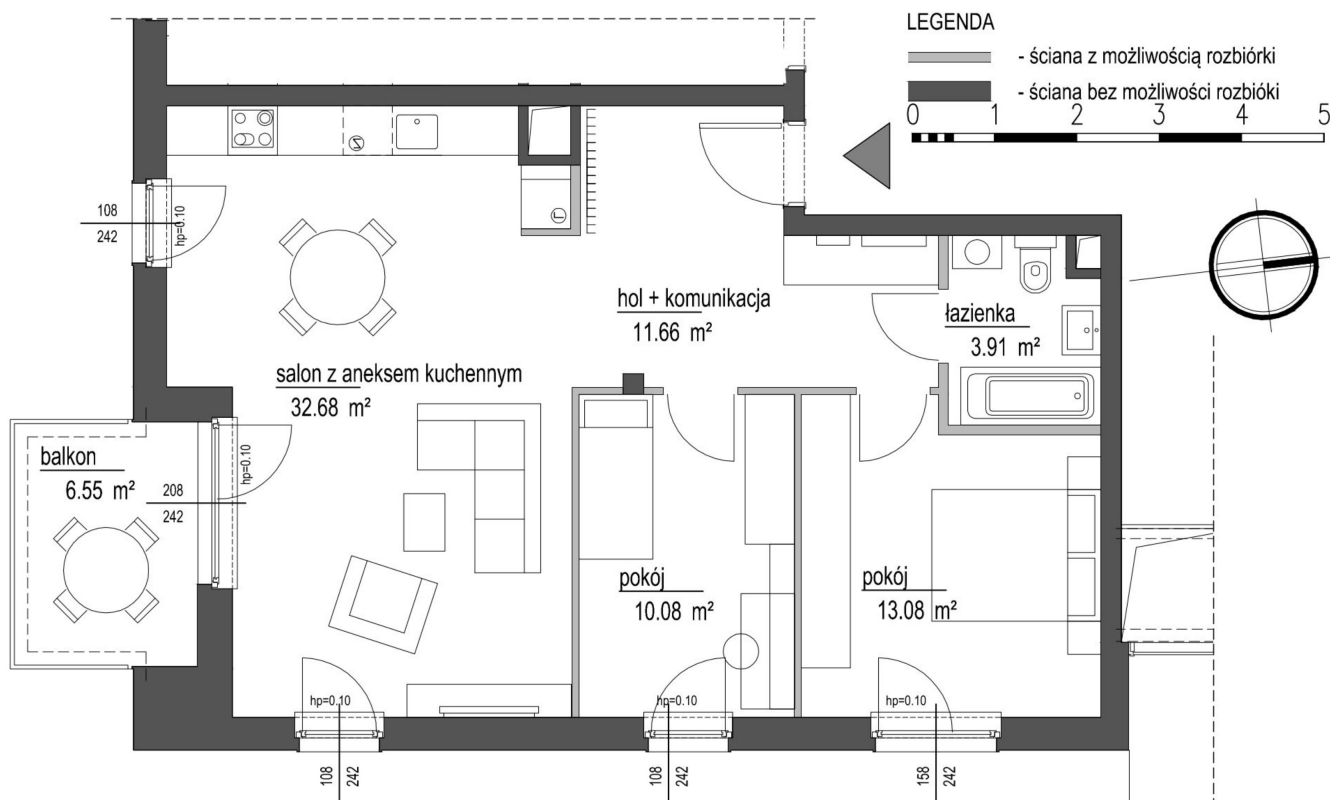

## Szumu Drzew i Kwiatu Paproci K33-4 mieszkanie 17

<b>Numer:</b>	17
<b>Klatka:</b>	2
<b>Piętro:</b>	Piętro I
<b>Metraż:</b>	71,41 m <sup>2</sup>
<b>Pokoje:</b>	3
<b>Cena brutto / m<sup>2</sup>:</b>	21 000 zł
<b>Cena brutto:</b>	1 499 600 zł