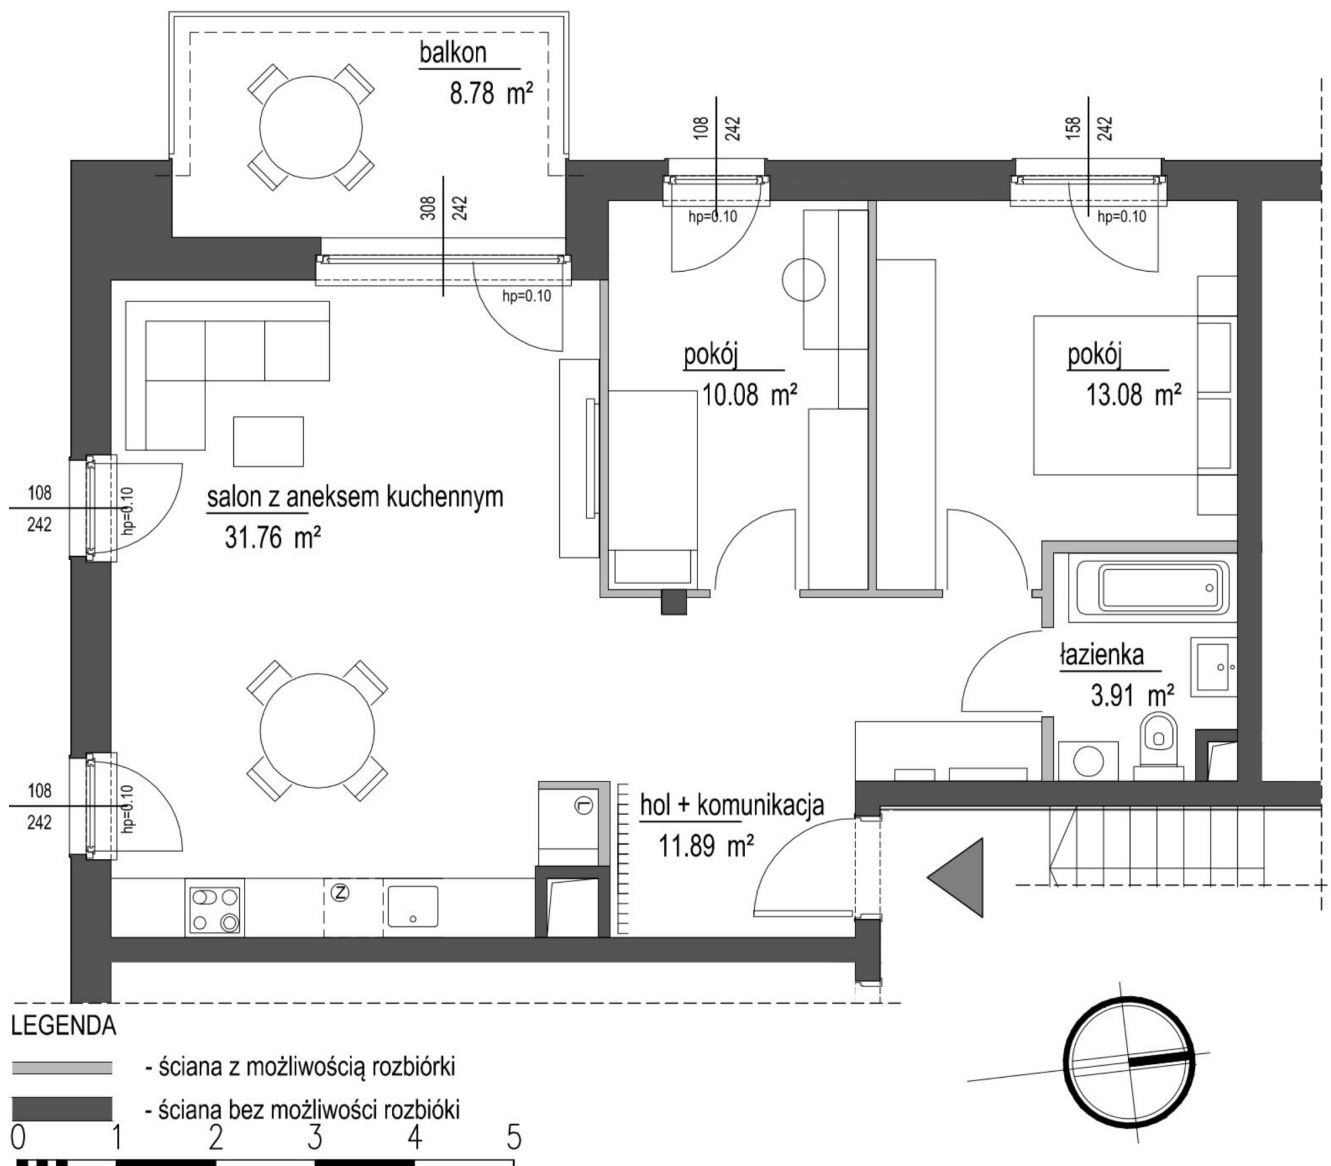

Szumu Drzew i Kwiatu Paproci K33-4 mieszkanie 18

Numer:	18
Klatka:	2
Piętro:	Piętro I
Metraż:	70,72 m ²
Pokoje:	3
Cena brutto / m²:	22 999 zł
Cena brutto:	1 626 500 zł