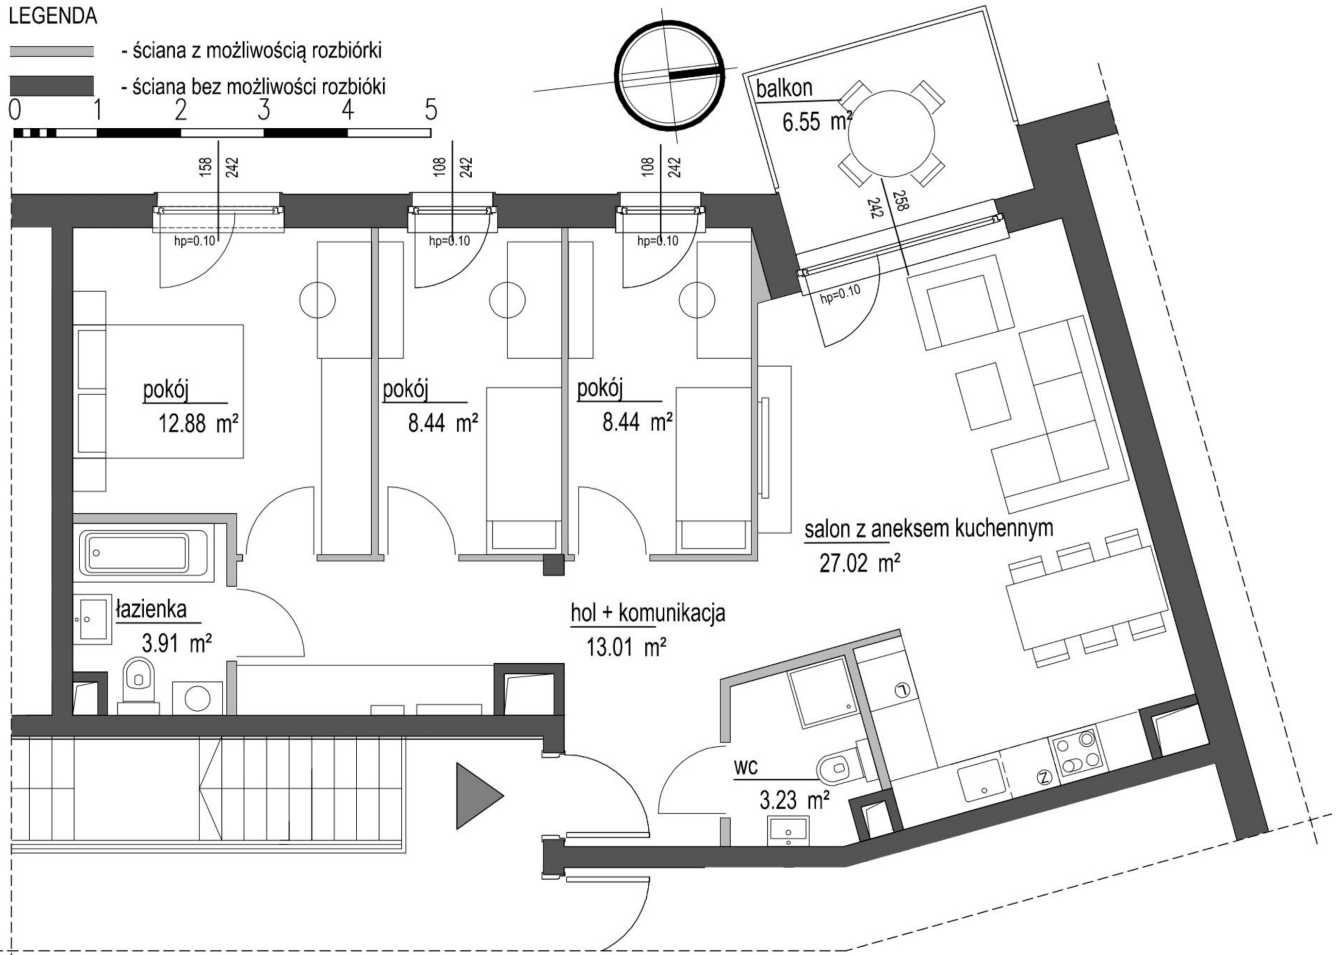

Szumu Drzew i Kwiatu Paproci K33-4 mieszkanie 19

LEGENDA

— ściana z możliwością rozbiórki

■ ściana bez możliwości rozbiórki

0 1 2 3 4 5

Numer:	19
Klatka:	2
Piętro:	Piętro I
Metraż:	76,93 m ²
Pokoje:	4
Cena brutto / m²:	23 199 zł
Cena brutto:	1 784 700 zł

Dane zawarte w powyższej karcie mieszkania są wyłącznie informacją handlową i nie stanowią oferty w rozumieniu Kodeksu Cywilnego. Karta została sporządzona w oparciu o projekt budowlany, mogą wystąpić niewielkie różnice w powierzchniach związane z koordynacją branżową. Powierzchnie podano z uwzględnieniem wypraw tynkarskich i wykończeń. Przedstawiona aranżacja mieszkania ma charakter poglądowy.