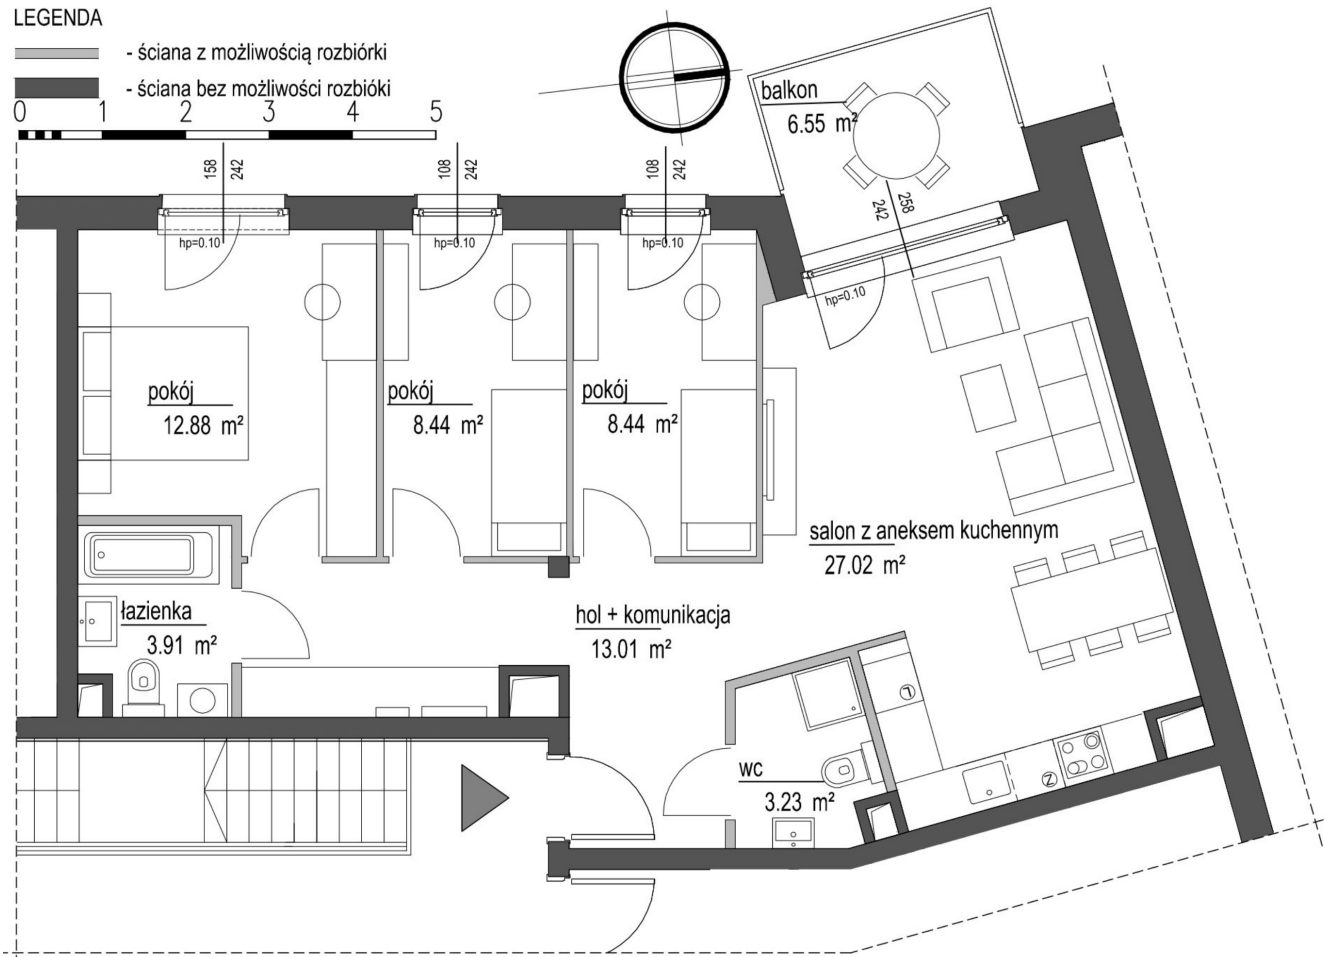

## Szumu Drzew i Kwiatu Paproci K33-4 mieszkanie 19

### LEGENDA

— ściana z możliwością rozbiórki

■ ściana bez możliwości rozbiórki

0 1 2 3 4 5

Numer: 19

Klatka: 2

Piętro: Piętro I

Metraż: 76,93 m<sup>2</sup>

Pokoje: 4

Cena brutto / m<sup>2</sup>: 23 199 zł

Cena brutto: 1 784 700 zł