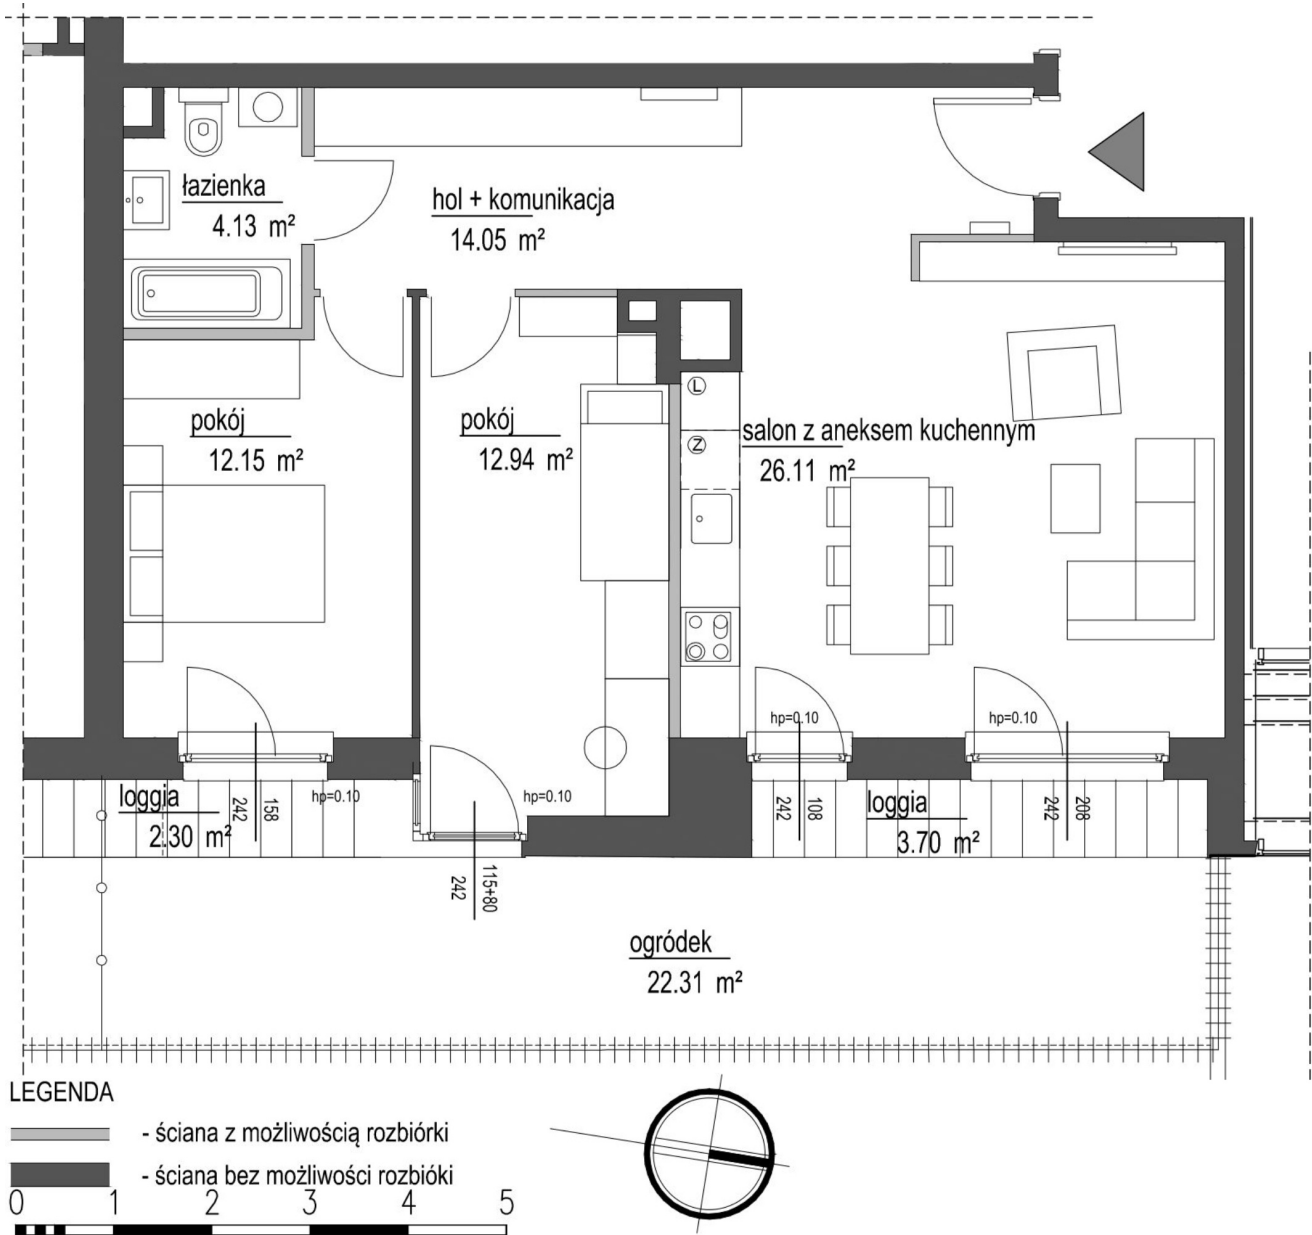

## Szumu Drzew i Kwiatu Paproci K33-4 mieszkanie 2

Numer:	2
Klatka:	1
Piętro:	Parter
Metraż:	69,38 m <sup>2</sup>
Pokoje:	3
Cena brutto / m <sup>2</sup> :	20 999 zł
Cena brutto:	1 456 900 zł
Dodatkowo:	Ogródek ok.: 22,31 m <sup>2</sup>