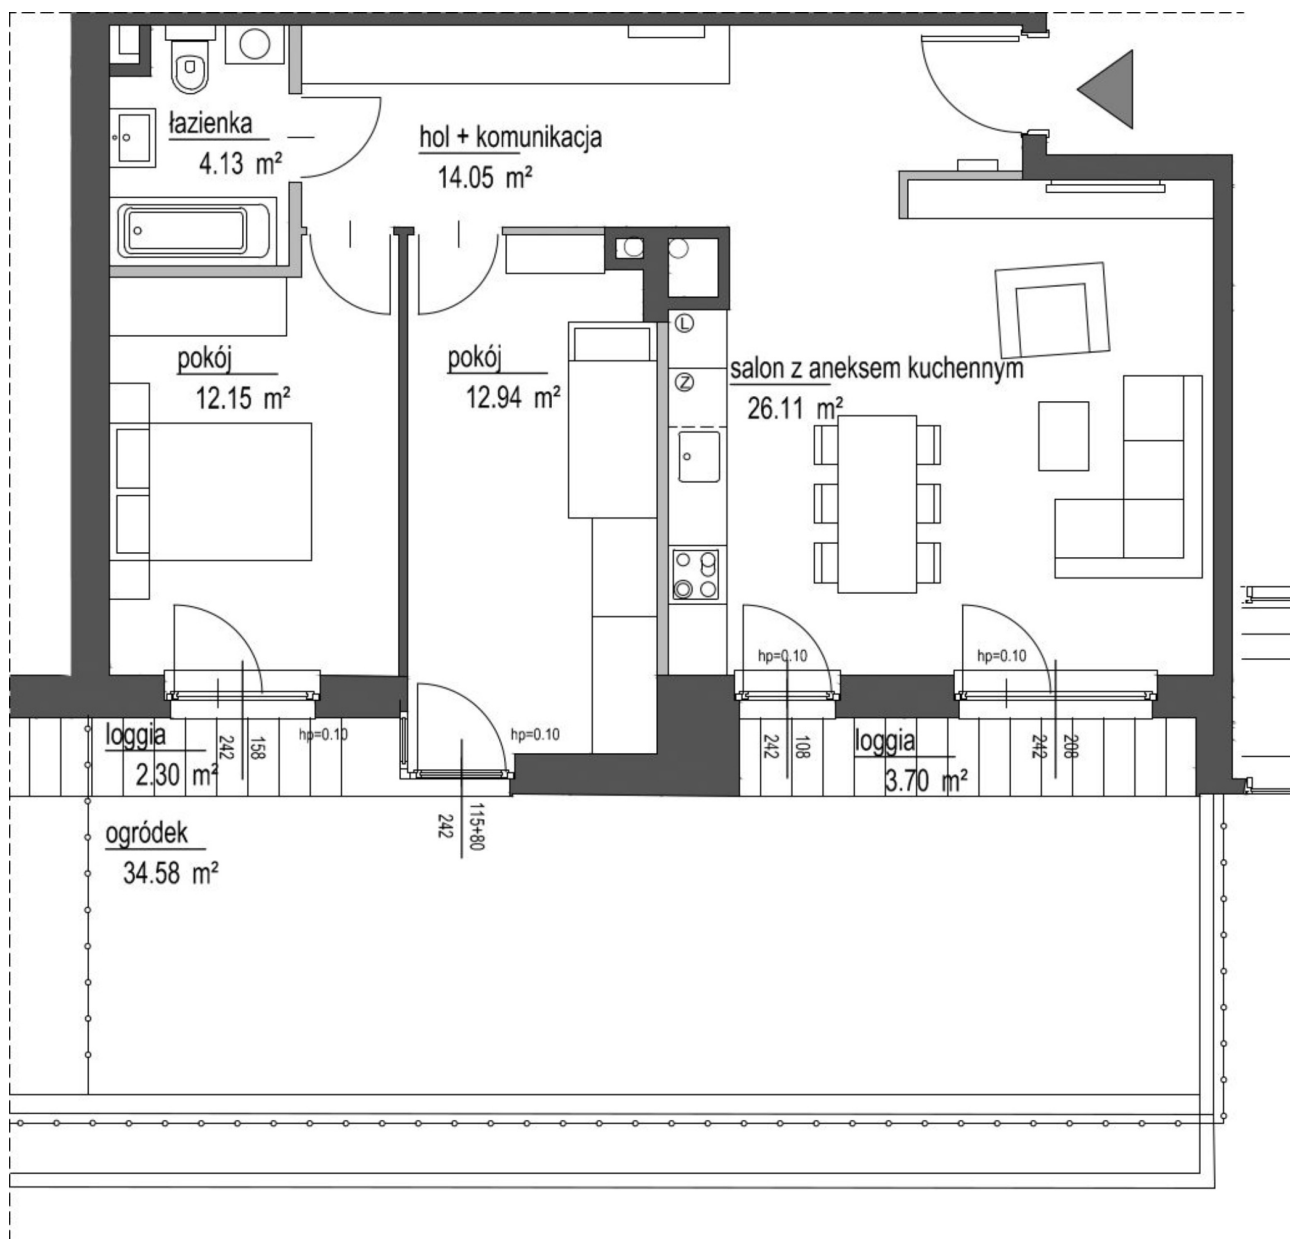

## Szumu Drzew i Kwiatu Paproci K33-4 mieszkanie 2

<b>Numer:</b>	2
<b>Klatka:</b>	1
<b>Piętro:</b>	Parter
<b>Metraż:</b>	69,38 m <sup>2</sup>
<b>Pokoje:</b>	3
<b>Cena brutto / m<sup>2</sup>:</b>	20 999 zł
<b>Cena brutto:</b>	1 456 900 zł
<b>Dodatkowo:</b>	Ogródek ok.: 22,31 m <sup>2</sup>