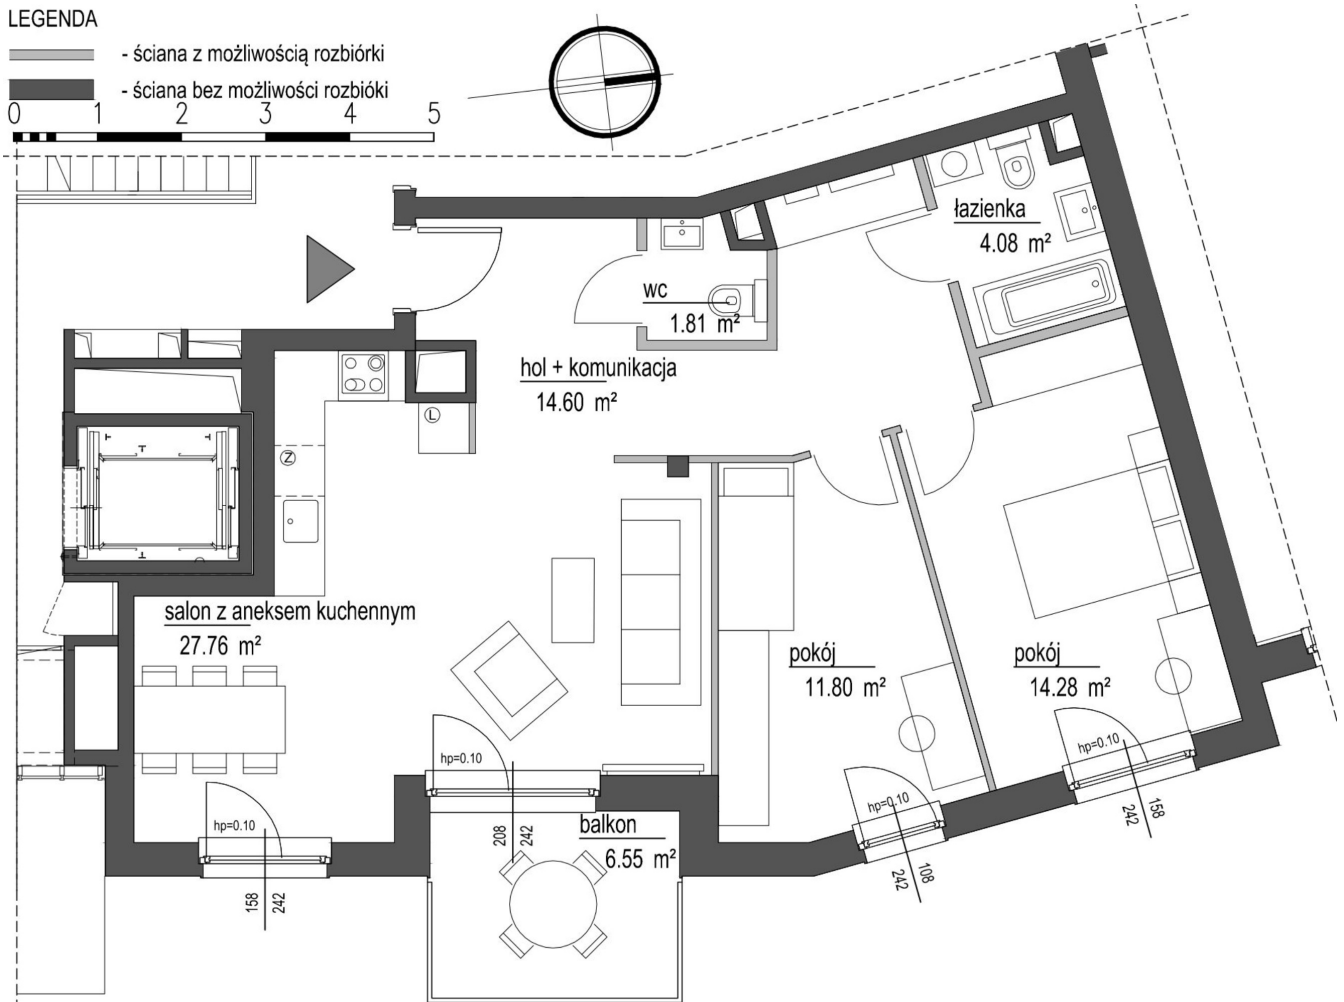

## Szumu Drzew i Kwiatu Paproci K33-4 mieszkanie 20

### LEGENDA

-  - ściana z możliwością rozbiórki
-  - ściana bez możliwości rozbiórki

0 1 2 3 4 5

<b>Numer:</b>	20
<b>Klatka:</b>	2
<b>Piętro:</b>	Piętro II
<b>Metraż:</b>	74,33 m <sup>2</sup>
<b>Pokoje:</b>	3
<b>Cena brutto / m<sup>2</sup>:</b>	20 199 zł
<b>Cena brutto:</b>	1 501 400 zł