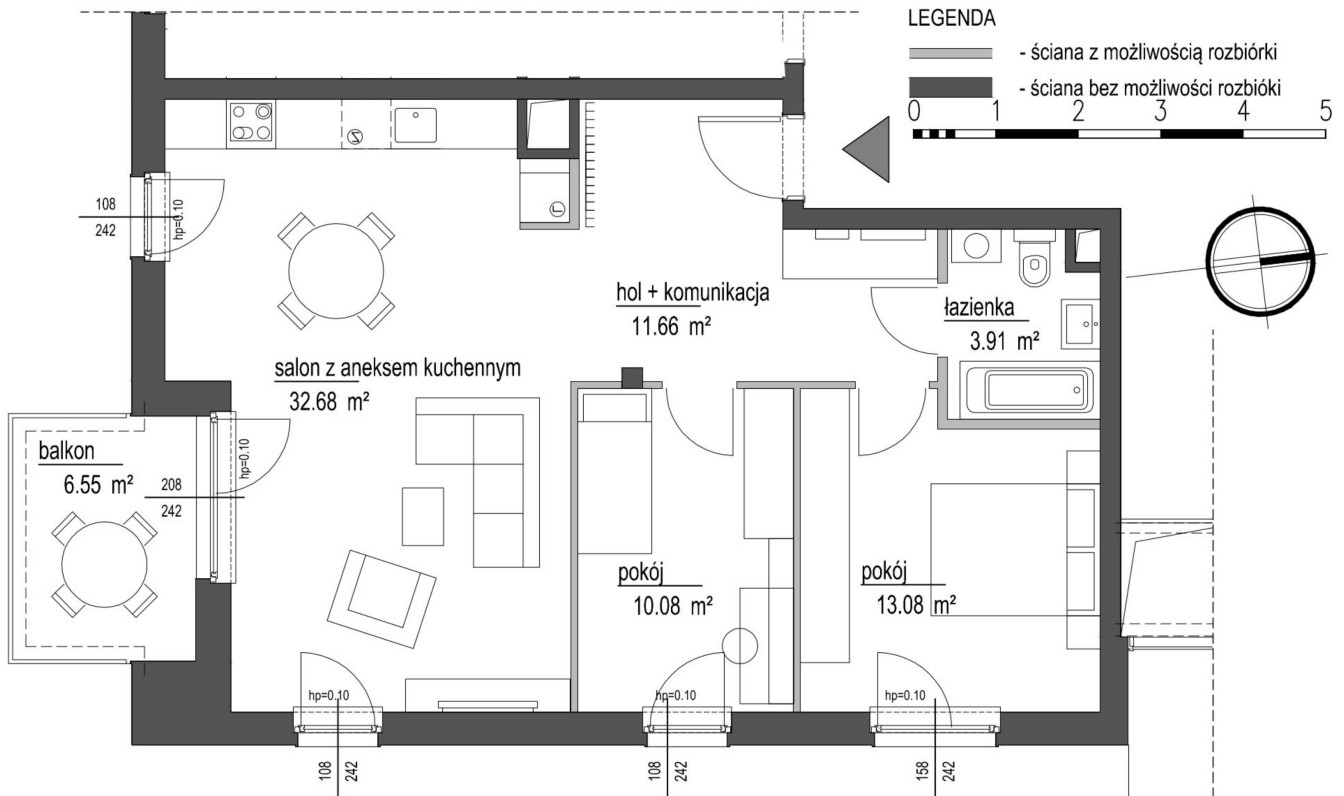

Szumu Drzew i Kwiatu Paproci K33-4 mieszkanie 21

Numer:	21
Klatka:	2
Piętro:	Piętro II
Metraż:	71,41 m ²
Pokoje:	3
Cena brutto / m²:	21 500 zł
Cena brutto:	1 535 300 zł