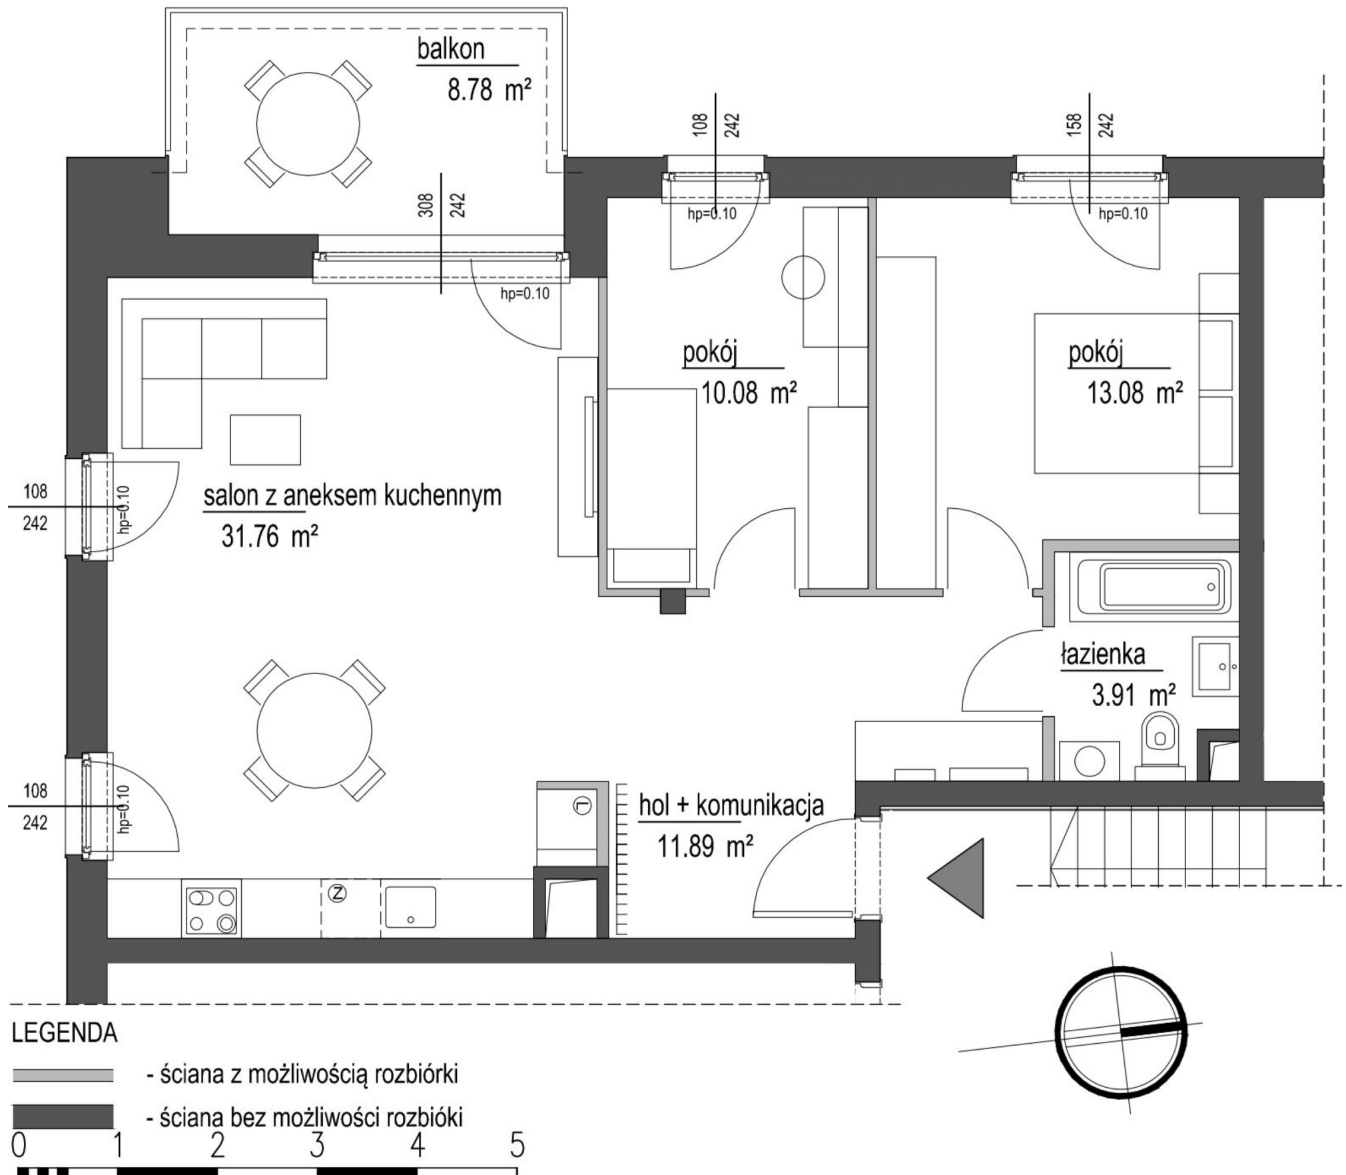

Szumu Drzew i Kwiatu Paproci K33-4 mieszkanie 22

Numer:	22
Klatka:	2
Piętro:	Piętro II
Metraż:	70,72 m ²
Pokoje:	3
Cena brutto / m²:	23 500 zł
Cena brutto:	1 661 900 zł