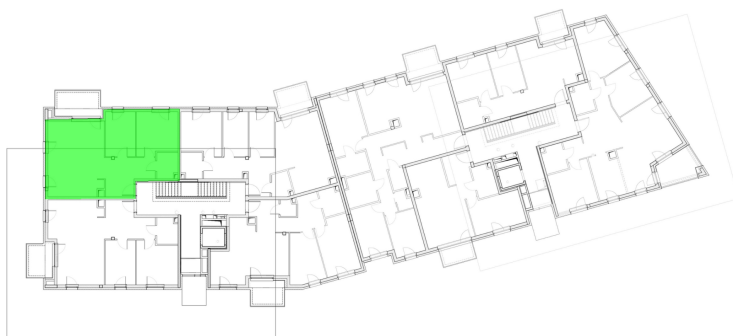

Szumu Drzew i Kwiatu Paproci K33-4 mieszkanie 22

Numer:	22
Klatka:	2
Piętro:	Piętro II
Metraż:	70,72 m ²
Pokoje:	3
Cena brutto / m²:	23 500 zł
Cena brutto:	1 661 900 zł