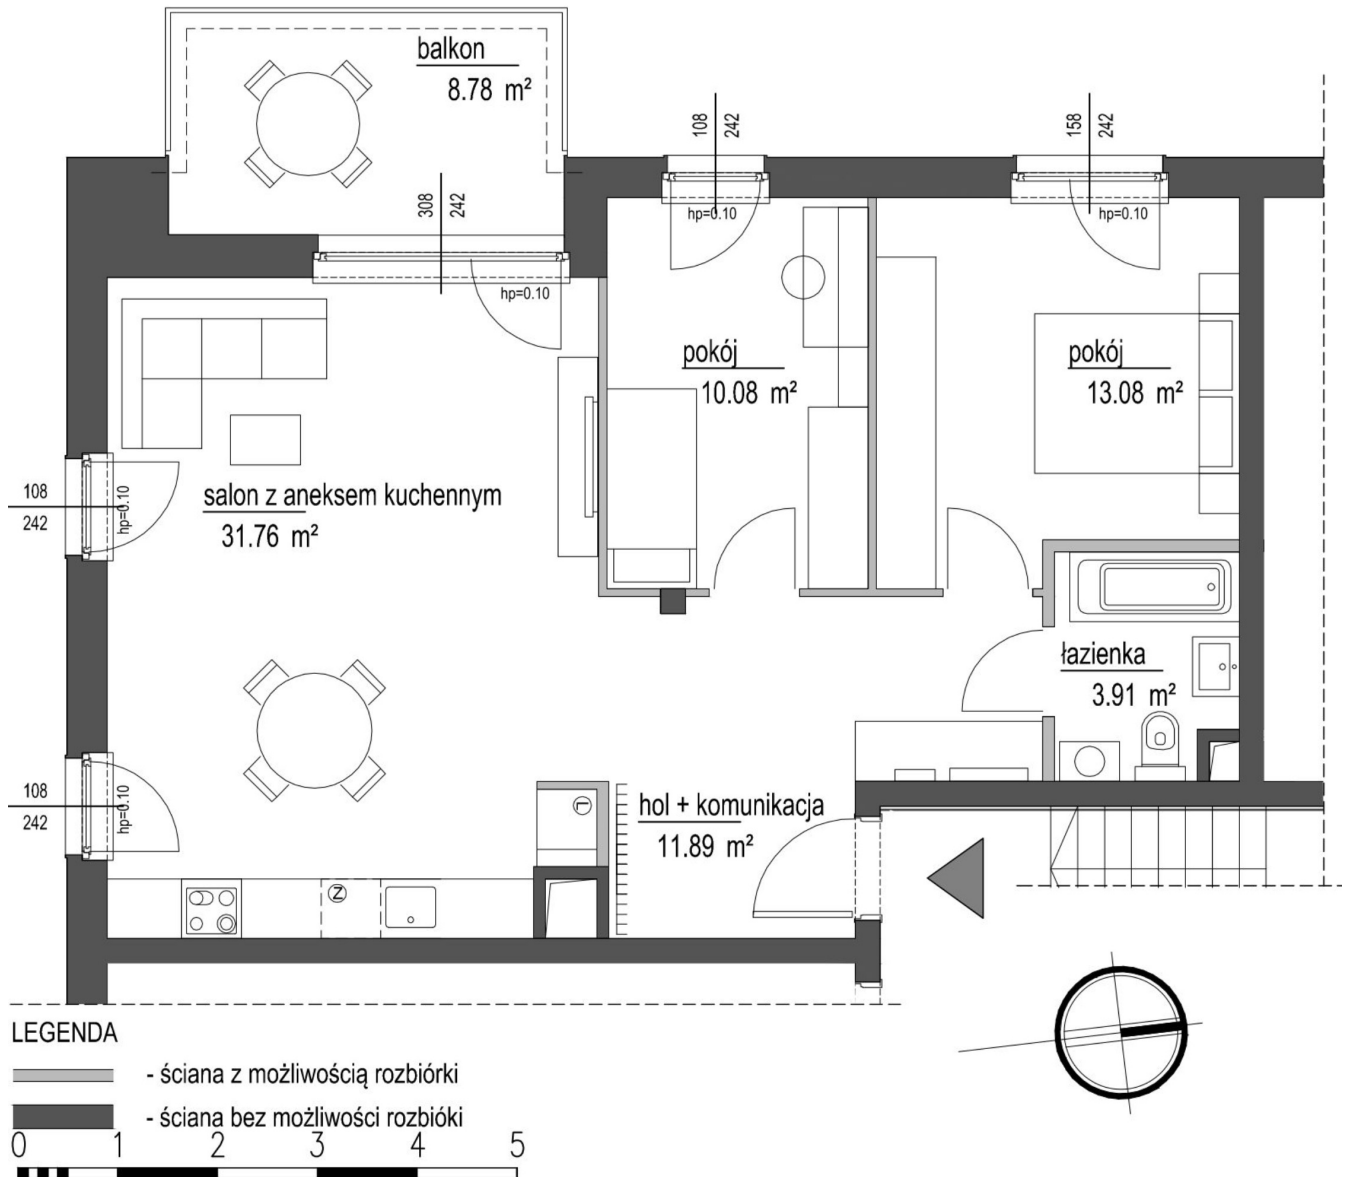

Szumu Drzew i Kwiatu Paproci K33-4 mieszkanie 22

Numer:	22
Klatka:	2
Piętro:	Piętro II
Metraż:	70,72 m ²
Pokoje:	3
Cena brutto / m²:	23 500 zł
Cena brutto:	1 661 900 zł