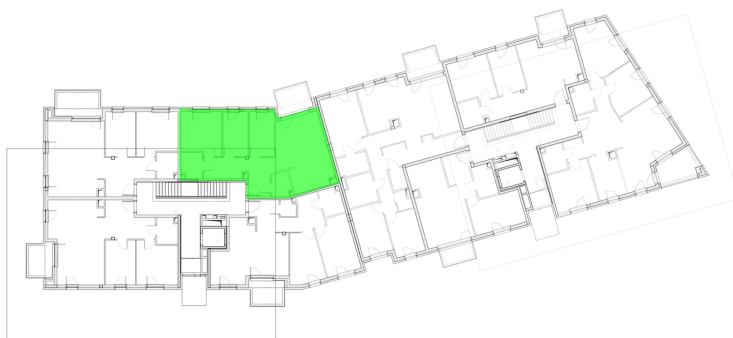

Szumu Drzew i Kwiatu Paproci K33-4 mieszkanie 23

LEGENDA

— ściana z możliwością rozbiórki

■ ściana bez możliwości rozbiórki

0 1 2 3 4 5

Numer:	23
Klatka:	2
Piętro:	Piętro II
Metraż:	76,93 m ²
Pokoje:	4
Cena brutto / m²:	23 499 zł
Cena brutto:	1 807 800 zł