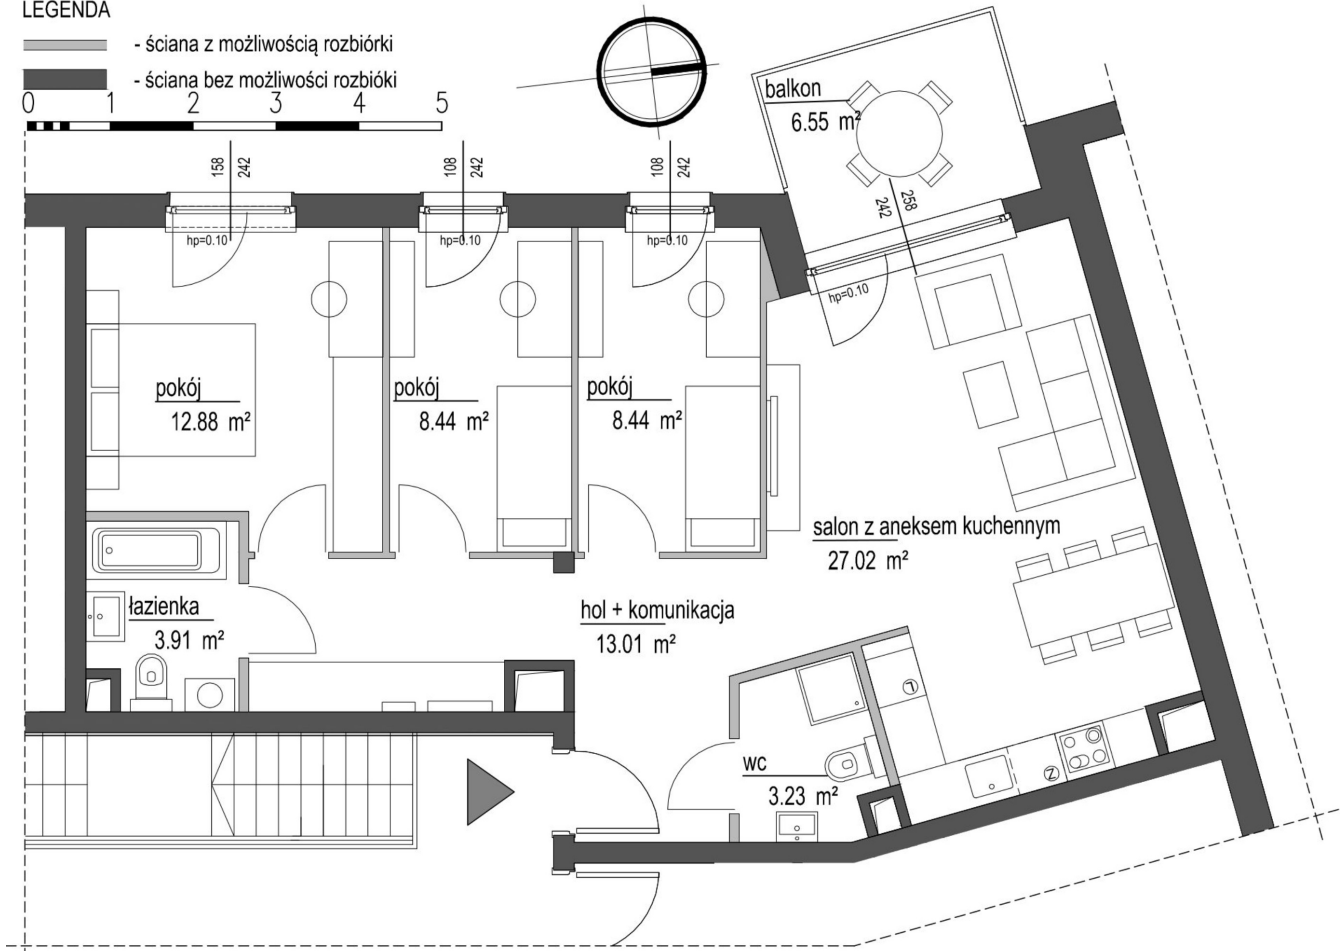

Szumu Drzew i Kwiatu Paproci K33-4 mieszkanie 23

LEGENDA

— ściana z możliwością rozbiórki

■ ściana bez możliwości rozbiórki

0 1 2 3 4 5

Numer:	23
Klatka:	2
Piętro:	Piętro II
Metraż:	76,93 m ²
Pokoje:	4
Cena brutto / m²:	23 499 zł
Cena brutto:	1 807 800 zł

Dane zawarte w powyższej karcie mieszkania są wyłącznie informacją handlową i nie stanowią oferty w rozumieniu Kodeksu Cywilnego. Karta została sporządzona w oparciu o projekt budowlany, mogą wystąpić niewielkie różnice w powierzchniach związane z koordynacją branżową. Powierzchnie podano z uwzględnieniem wypraw tynkarskich i wykończeń. Przedstawiona aranżacja mieszkania ma charakter poglądowy.