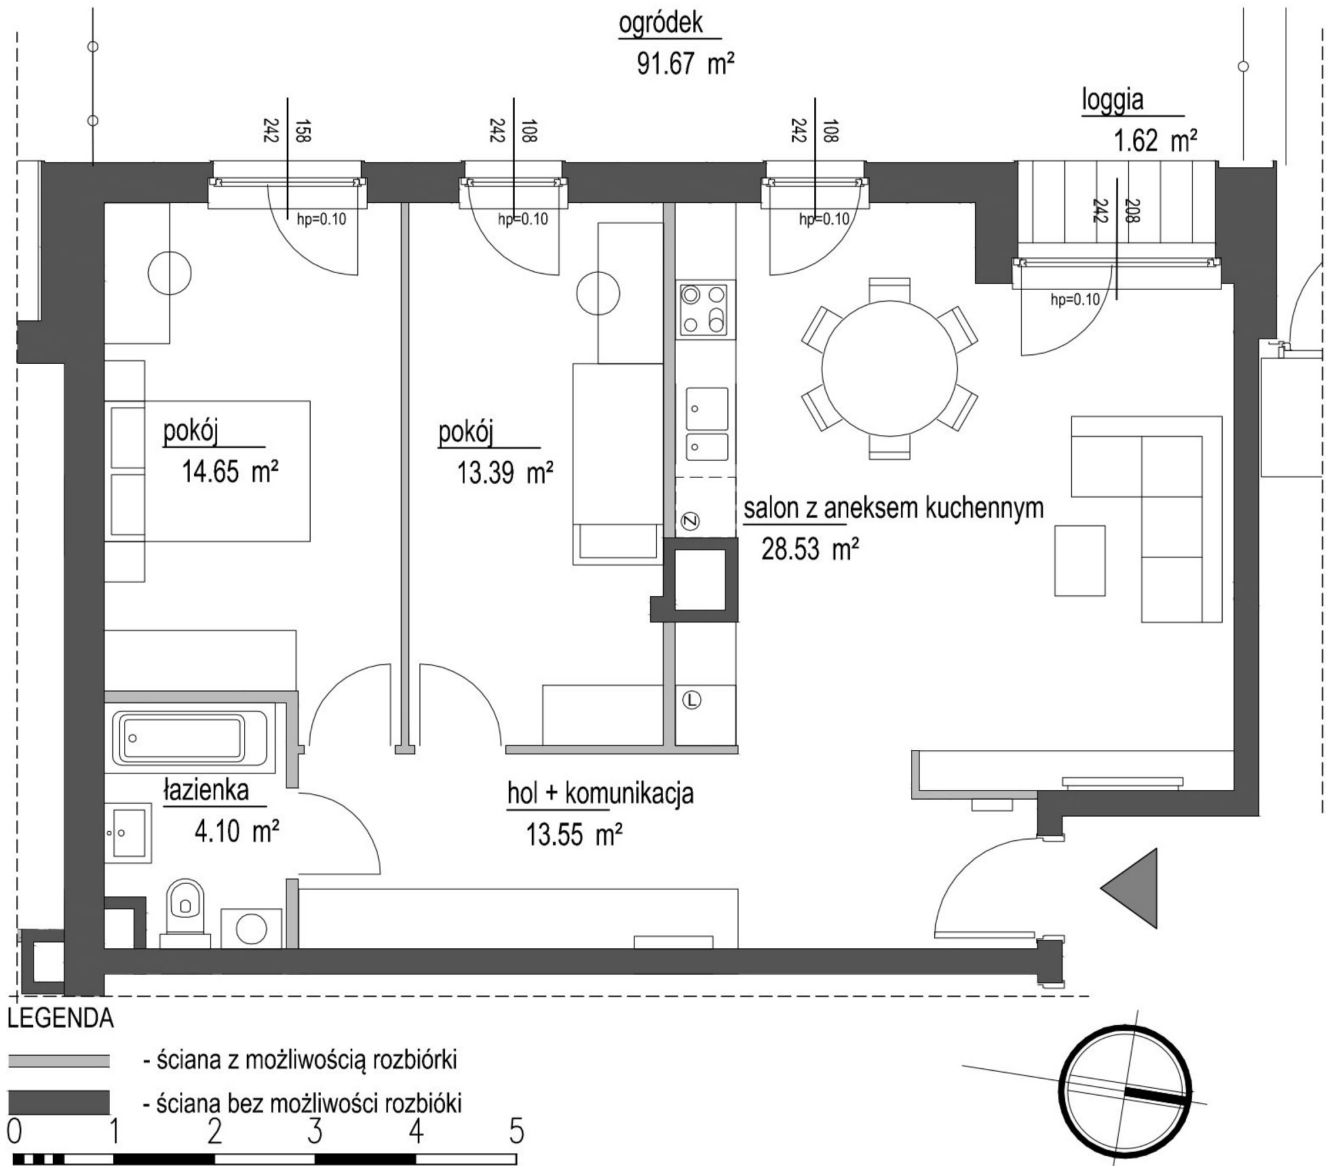

Szumu Drzew i Kwiatu Paproci K33-4 mieszkanie 3

Numer:	3
Klatka:	1
Piętro:	Parter
Metraż:	74,22 m ²
Pokoje:	3
Cena brutto / m²:	21 999 zł
Cena brutto:	1 632 800 zł
Dodatkowo:	Ogródek ok.: 91,67 m ²