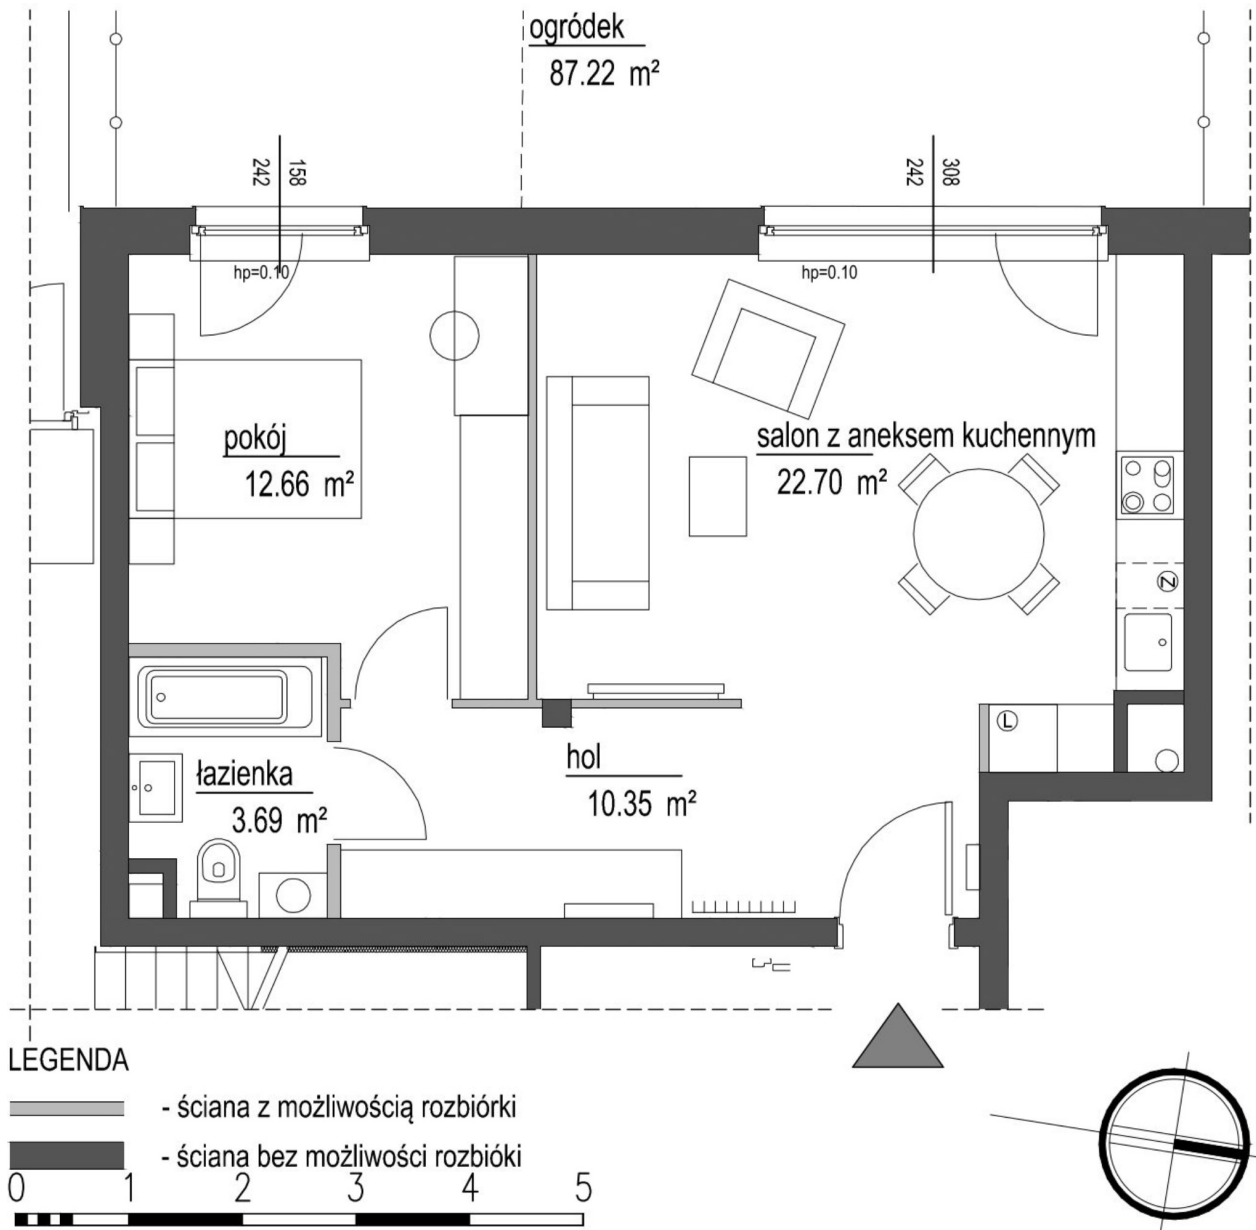

Szumu Drzew i Kwiatu Paproci K33-4 mieszkanie 4

Numer:	4
Klatka:	1
Piętro:	Parter
Metraż:	49,40 m ²
Pokoje:	2
Cena brutto / m²:	26 500 zł
Cena brutto:	1 309 100 zł
Dodatkowo:	Ogródek ok.: 87,22 m ²