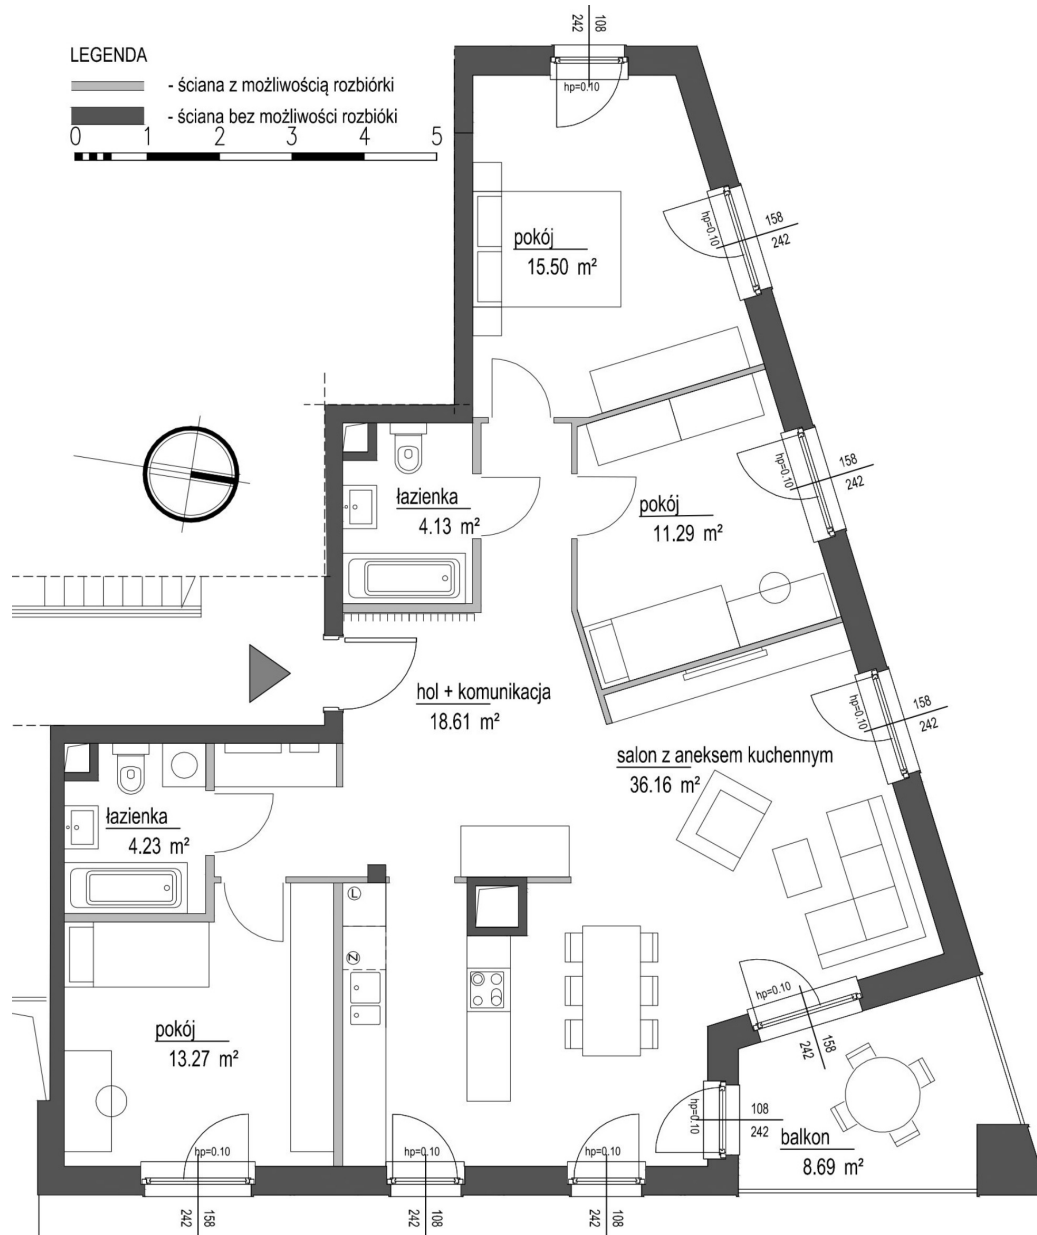

## Szumu Drzew i Kwiatu Paproci K33-4 mieszkanie 5

Numer:	5
Klatka:	1
Piętro:	Piętro I
Metraż:	103,19 m <sup>2</sup>
Pokoje:	4
Cena brutto / m <sup>2</sup> :	19 500 zł
Cena brutto:	2 012 200 zł