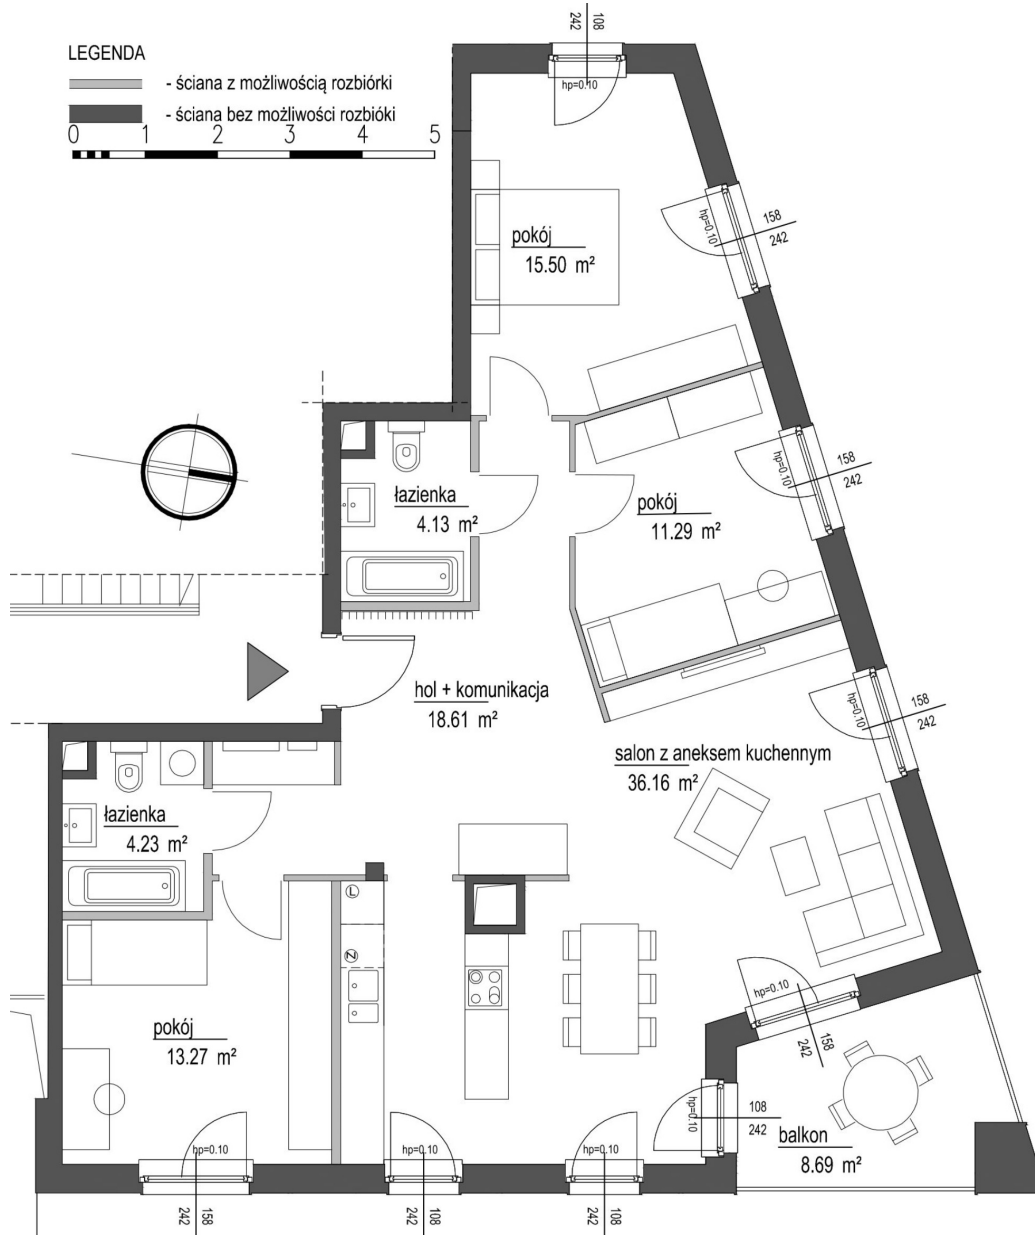

Szumu Drzew i Kwiatu Paproci K33-4 mieszkanie 5

Numer:	5
Klatka:	1
Piętro:	Piętro I
Metraż:	103,19 m ²
Pokoje:	4
Cena brutto / m ² :	19 500 zł
Cena brutto:	2 012 200 zł