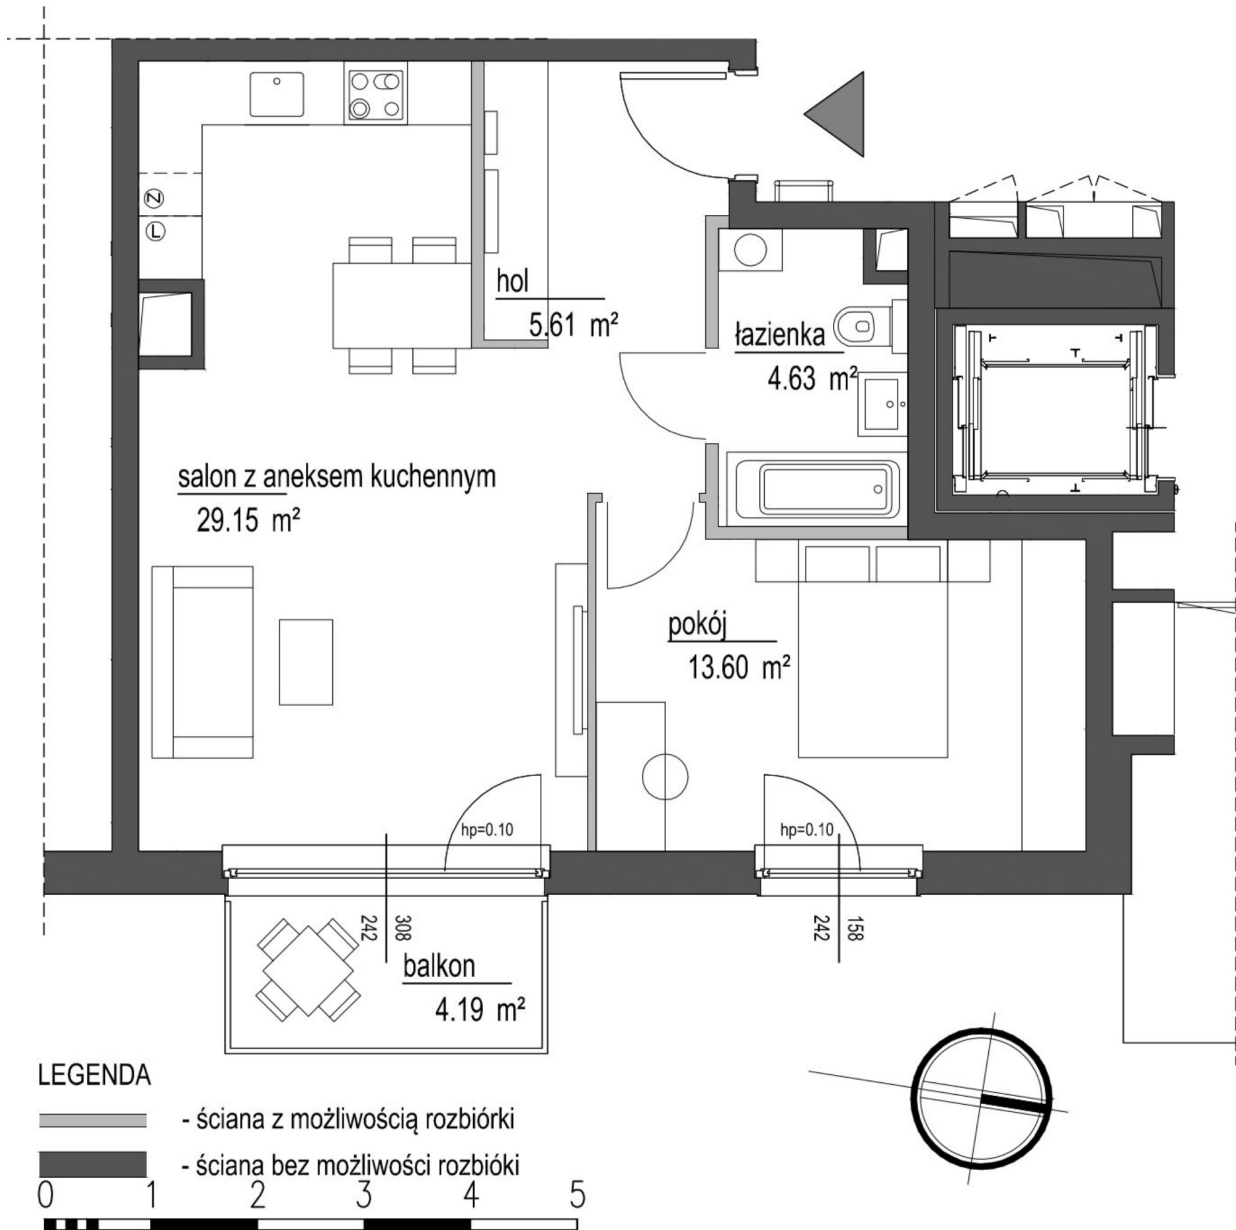

## Szumu Drzew i Kwiatu Paproci K33-4 mieszkanie 6

Numer:	6
Klatka:	1
Piętro:	Piętro I
Metraż:	52,99 m <sup>2</sup>
Pokoje:	2
Cena brutto / m <sup>2</sup> :	21 500 zł
Cena brutto:	1 139 285 zł