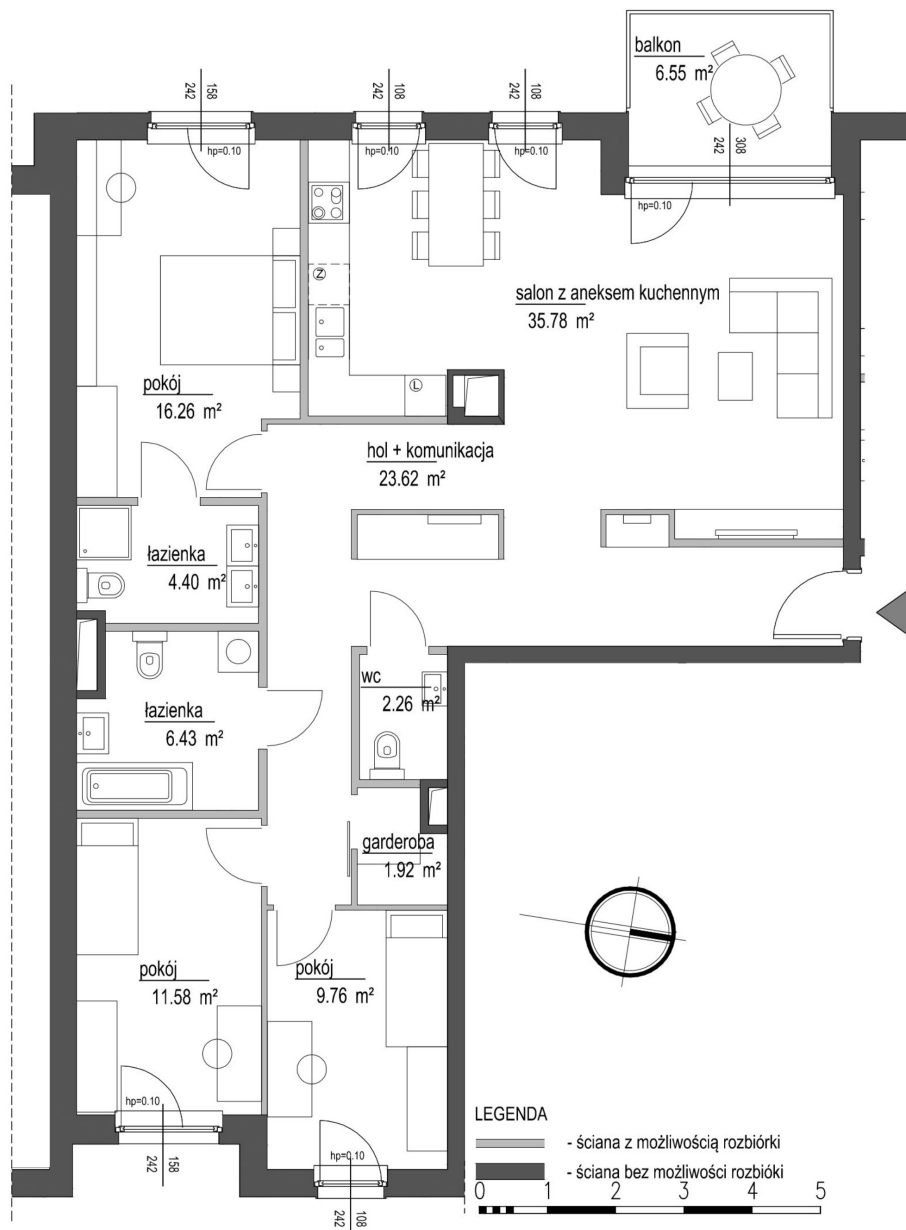

Szumu Drzew i Kwiatu Paproci K33-4 mieszkanie 7

Numer:	7
Klatka:	1
Piętro:	Piętro I
Metraż:	112,01 m ²
Pokoje:	4
Cena brutto / m²:	21 000 zł
Cena brutto:	2 352 200 zł