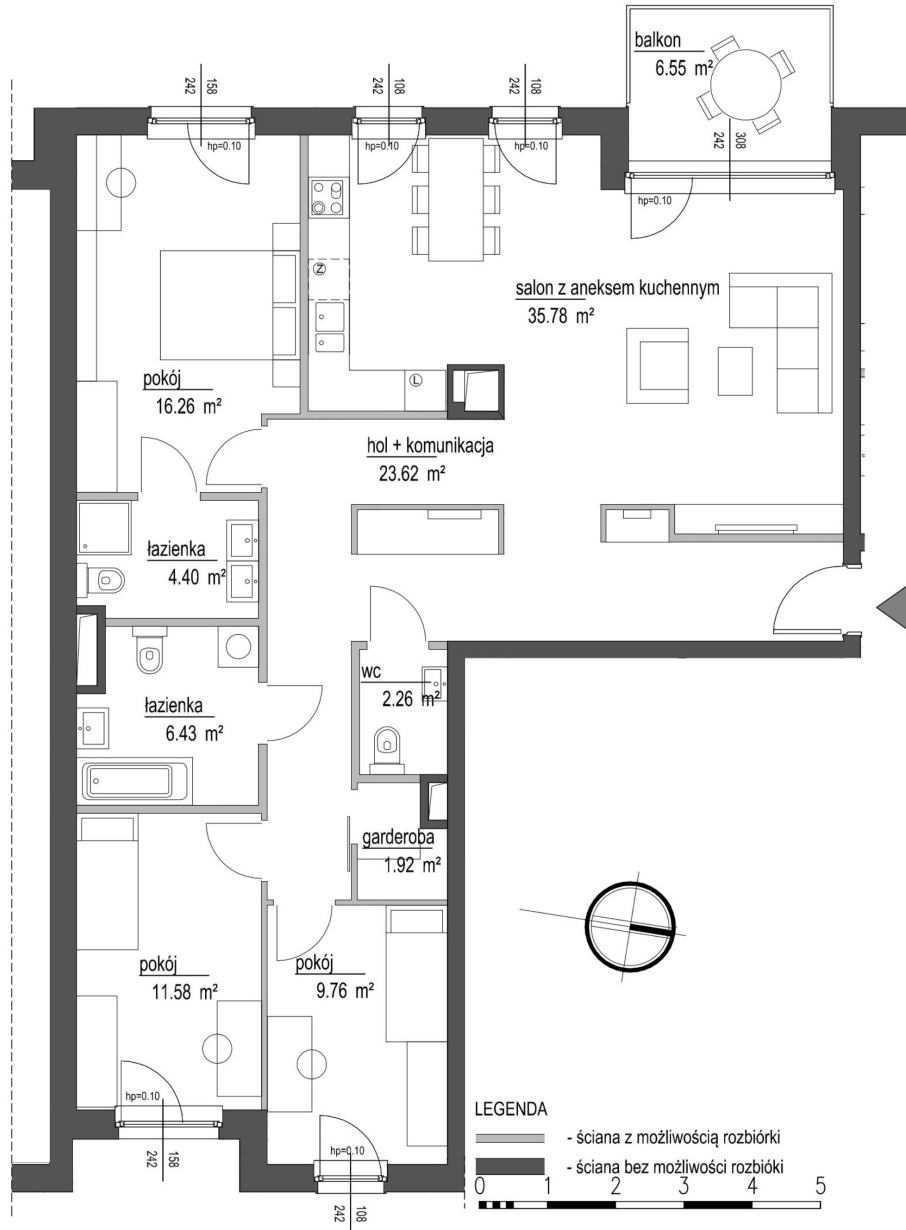

Szumu Drzew i Kwiatu Paproci K33-4 mieszkanie 7

Numer:	7
Klatka:	1
Piętro:	Piętro I
Metraż:	112,01 m ²
Pokoje:	4
Cena brutto / m²:	21 000 zł
Cena brutto:	2 352 200 zł