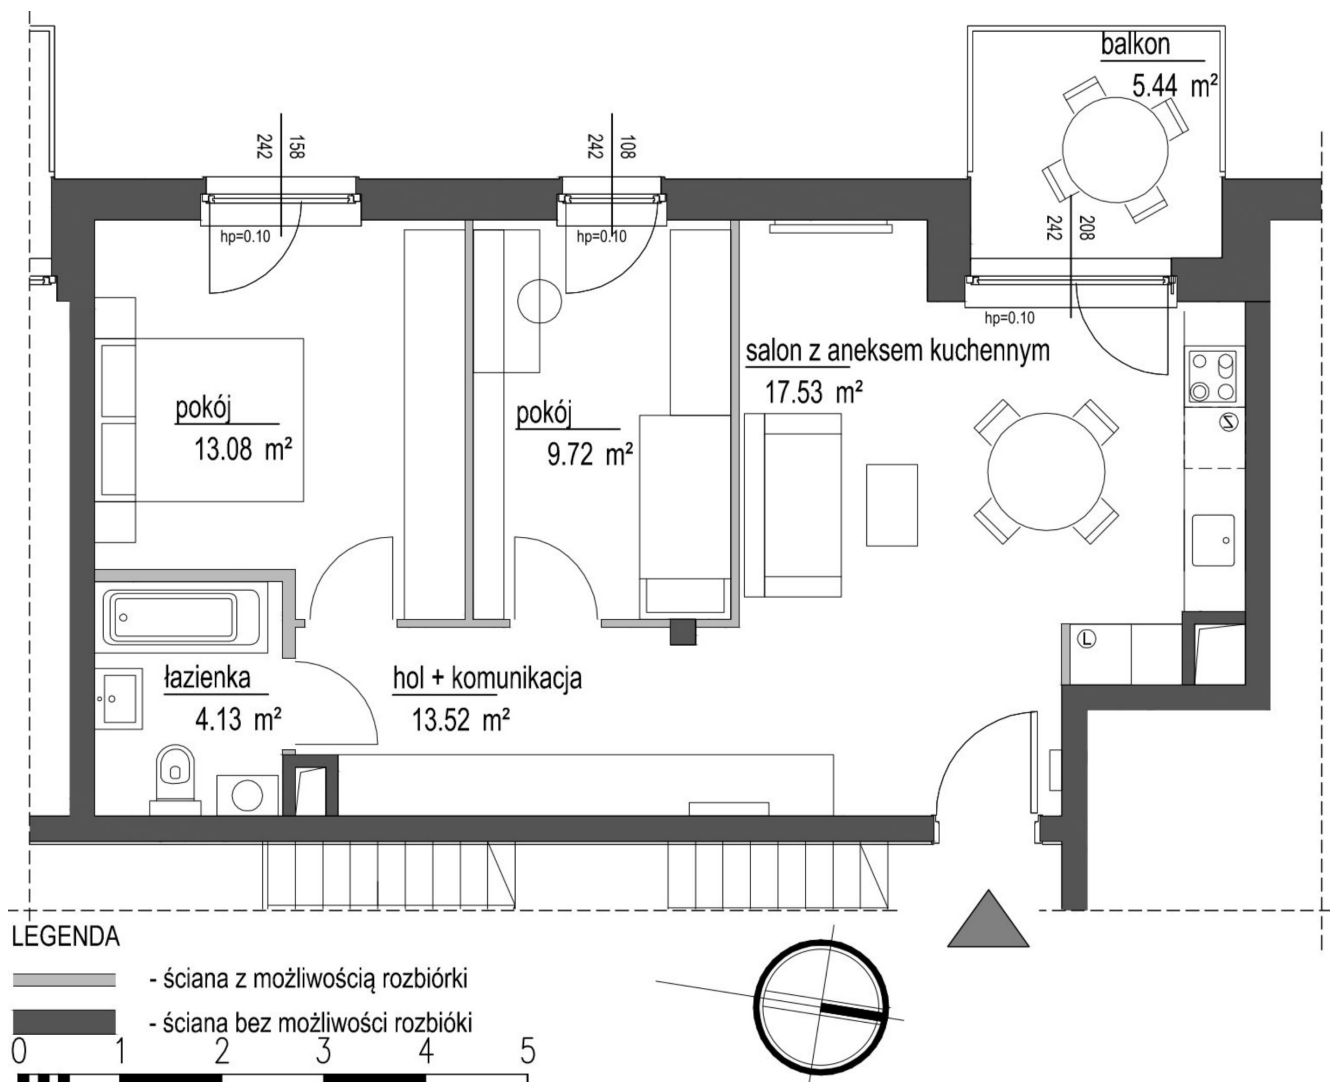

Szumu Drzew i Kwiatu Paproci K33-4 mieszkanie 8

Numer:	8
Klatka:	1
Piętro:	Piętro I
Metraż:	57,98 m²
Pokoje:	3
Cena brutto / m²:	22 999 zł
Cena brutto:	1 333 500 zł