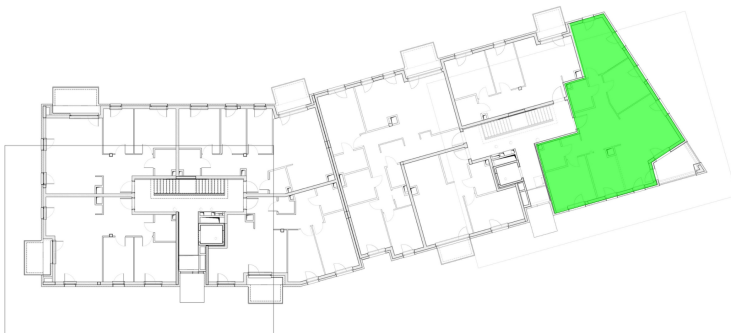

Szumu Drzew i Kwiatu Paproci K33-4 mieszkanie 9

Numer:	9
Klatka:	1
Piętro:	Piętro II
Metraż:	103,19 m ²
Pokoje:	4
Cena brutto / m²:	20 000 zł
Cena brutto:	2 063 800 zł