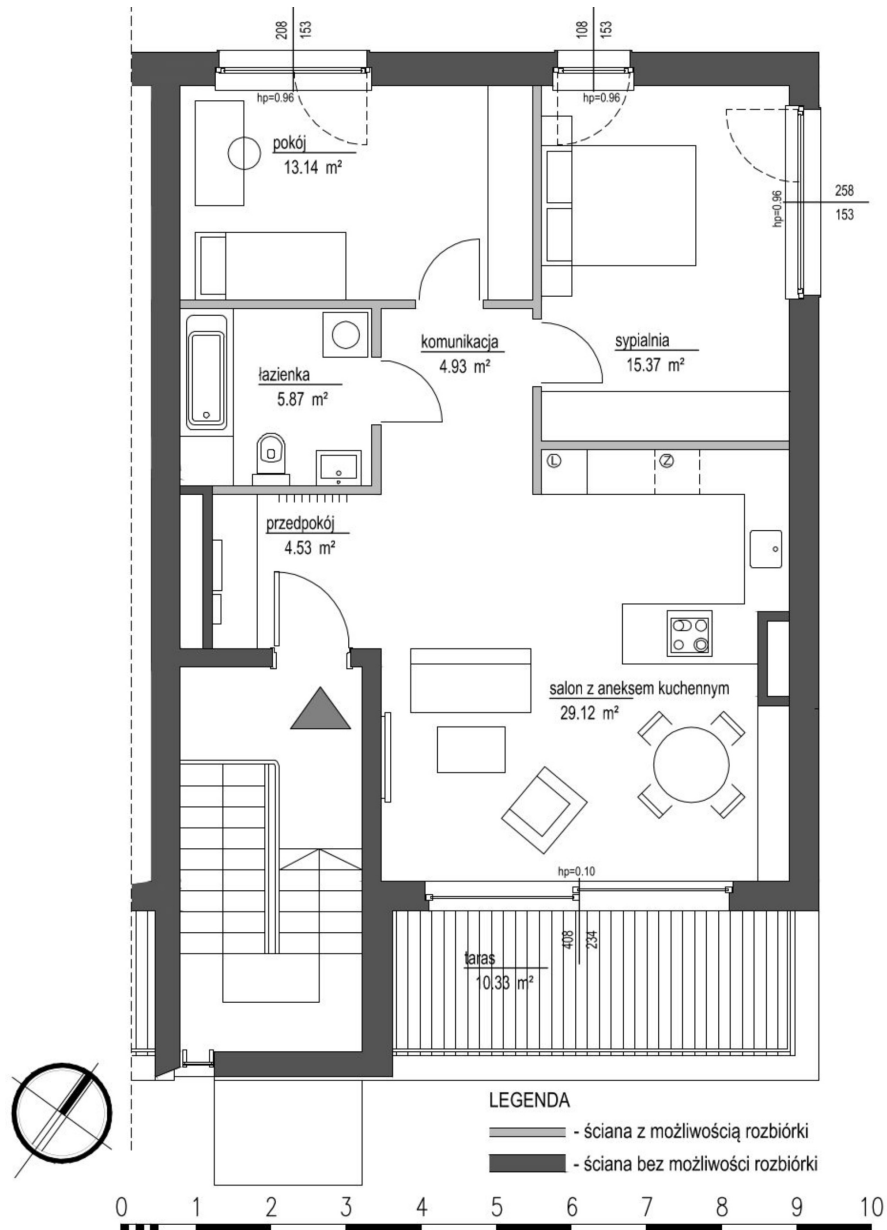

Szumu Drzew i Kwiatu Paproci K23 S1 mieszkanie 12

| | |
|-------------------------------------|----------------------|
| Numer: | 12 |
| Klatka: | 1 |
| Piętro: | Piętro II |
| Metraż: | 72,96 m ² |
| Pokoje: | 3 |
| Cena brutto / m²: | 20 999 zł |
| Cena brutto: | 1 532 100 zł |