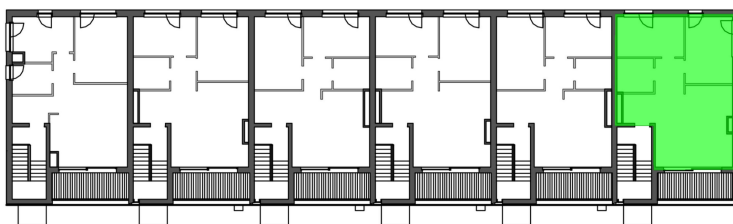

Szumu Drzew i Kwiatu Paproci K23 S1 mieszkanie 12

| | |
|-------------------------------------|----------------------|
| Numer: | 12 |
| Klatka: | 1 |
| Piętro: | Piętro II |
| Metraż: | 72,96 m ² |
| Pokoje: | 3 |
| Cena brutto / m²: | 20 999 zł |
| Cena brutto: | 1 532 100 zł |