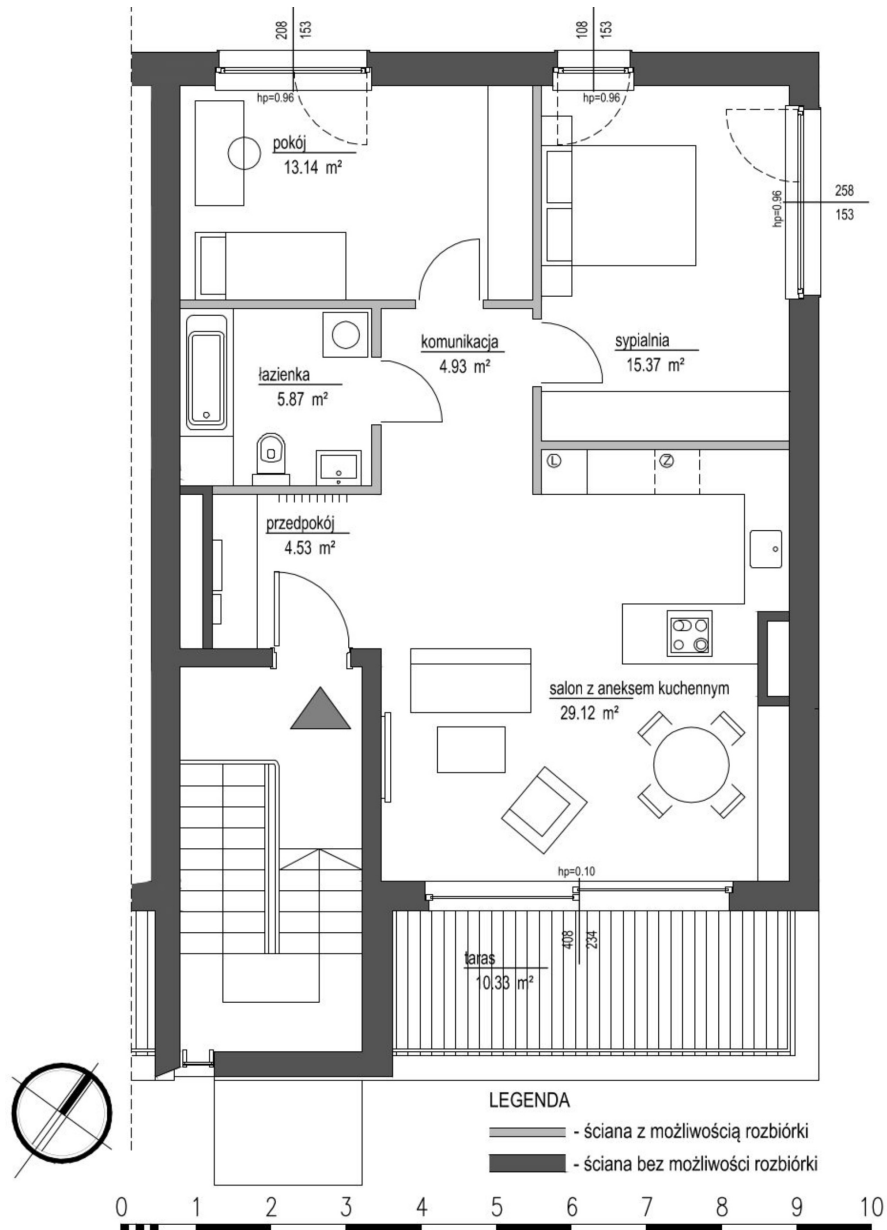

Szumu Drzew i Kwiatu Paproci K23 S1 mieszkanie 12

Numer:	12
Klatka:	1
Piętro:	Piętro II
Metraż:	72,96 m ²
Pokoje:	3
Cena brutto / m²:	20 999 zł
Cena brutto:	1 532 100 zł