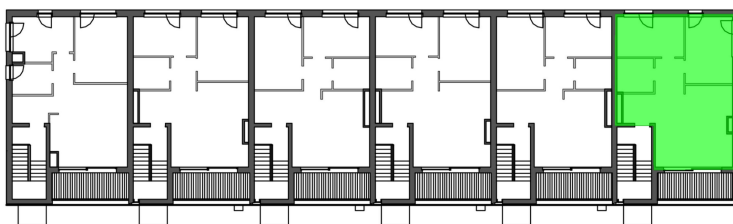

Szumu Drzew i Kwiatu Paproci K23 S1 mieszkanie 12

Numer:	12
Klatka:	1
Piętro:	Piętro II
Metraż:	72,96 m ²
Pokoje:	3
Cena brutto / m²:	20 999 zł
Cena brutto:	1 532 100 zł