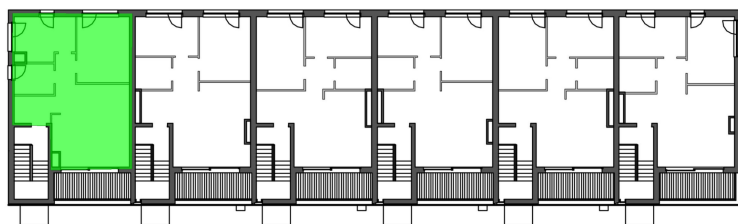

## Szumu Drzew i Kwiatu Paproci K23 S1 mieszkanie 2

<b>Numer:</b>	2
<b>Klatka:</b>	1
<b>Piętro:</b>	Piętro II
<b>Metraż:</b>	72,77 m <sup>2</sup>
<b>Pokoje:</b>	3
<b>Cena brutto / m<sup>2</sup>:</b>	21 499 zł
<b>Cena brutto:</b>	1 564 500 zł