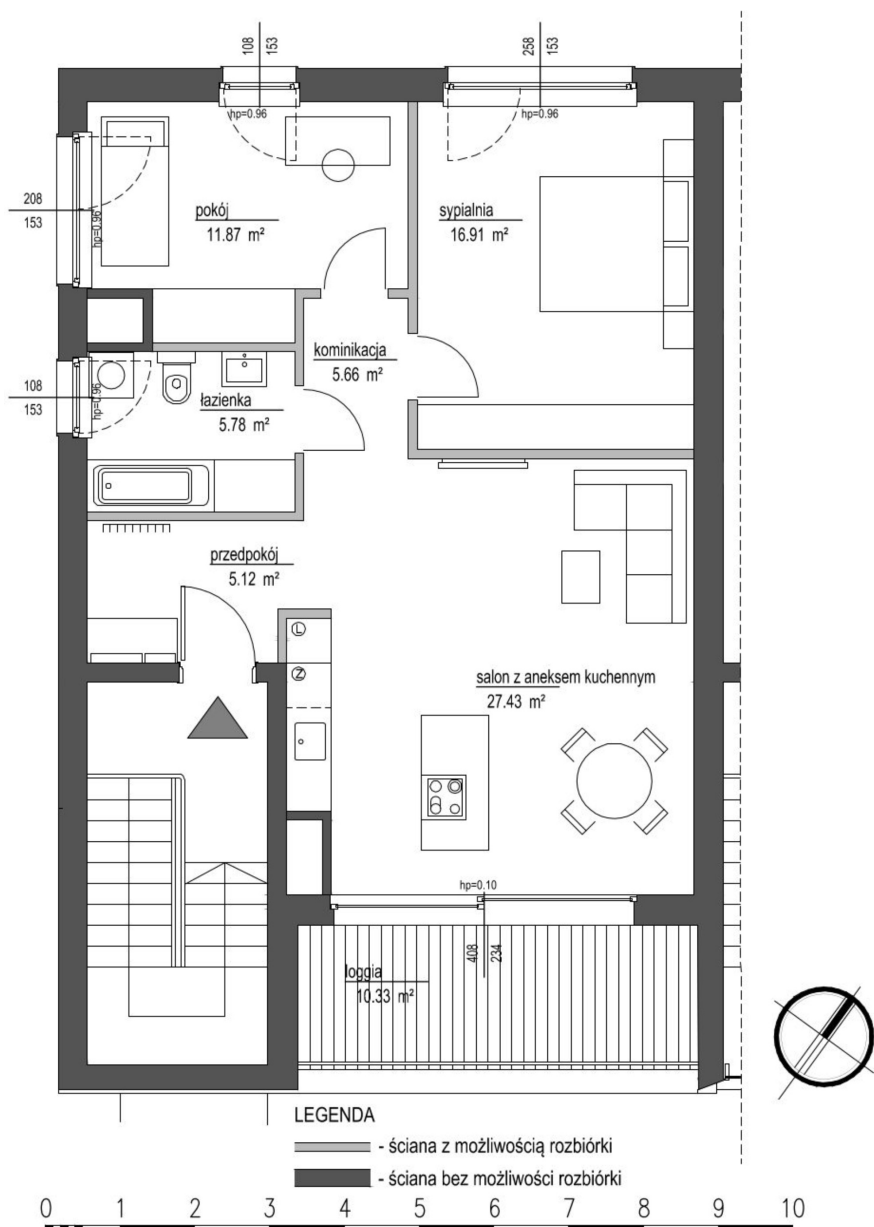

## Szumu Drzew i Kwiatu Paproci K23 S1 mieszkanie 2

<b>Numer:</b>	2
<b>Klatka:</b>	1
<b>Piętro:</b>	Piętro II
<b>Metraż:</b>	72,77 m <sup>2</sup>
<b>Pokoje:</b>	3
<b>Cena brutto / m<sup>2</sup>:</b>	21 499 zł
<b>Cena brutto:</b>	1 564 500 zł