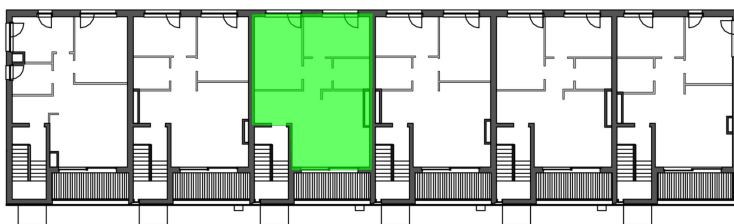

## Szumu Drzew i Kwiatu Paproci K23 S1 mieszkanie 6

<b>Numer:</b>	6
<b>Klatka:</b>	1
<b>Piętro:</b>	Piętro II
<b>Metraż:</b>	72,92 m <sup>2</sup>
<b>Pokoje:</b>	3
<b>Cena brutto / m<sup>2</sup>:</b>	20 000 zł
<b>Cena brutto:</b>	1 458 400 zł