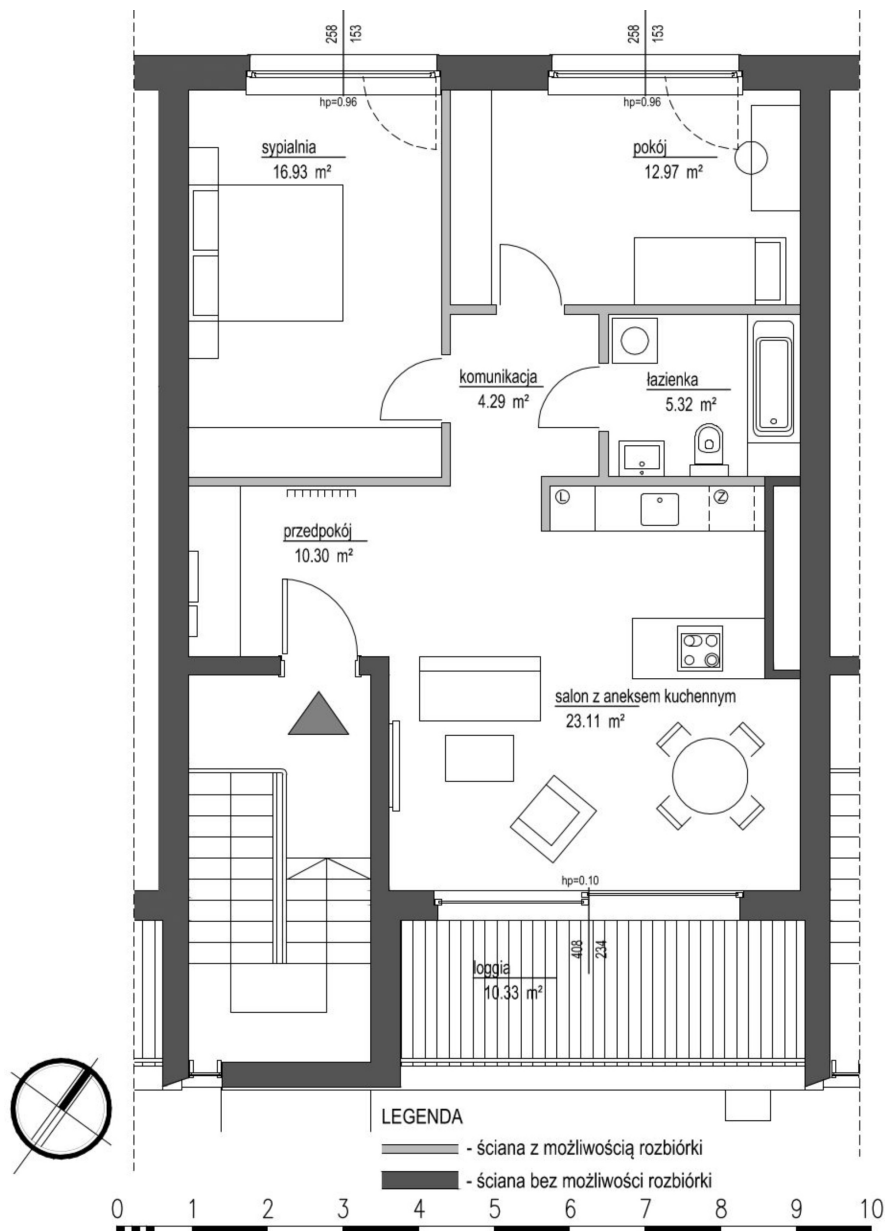

## Szumu Drzew i Kwiatu Paproci K23 S1 mieszkanie 6

<b>Numer:</b>	6
<b>Klatka:</b>	1
<b>Piętro:</b>	Piętro II
<b>Metraż:</b>	72,92 m <sup>2</sup>
<b>Pokoje:</b>	3
<b>Cena brutto / m<sup>2</sup>:</b>	20 000 zł
<b>Cena brutto:</b>	1 458 400 zł