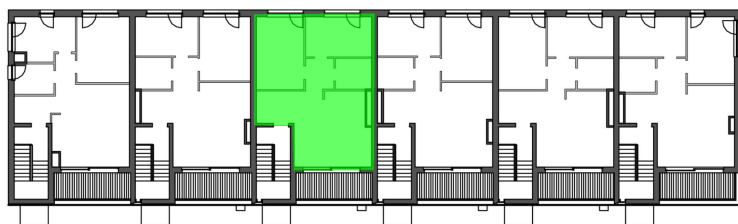

## Szumu Drzew i Kwiatu Paproci K23 S1 mieszkanie 6

<b>Numer:</b>	6
<b>Klatka:</b>	1
<b>Piętro:</b>	Piętro II
<b>Metraż:</b>	72,92 m <sup>2</sup>
<b>Pokoje:</b>	3
<b>Cena brutto / m<sup>2</sup>:</b>	20 000 zł
<b>Cena brutto:</b>	1 458 400 zł