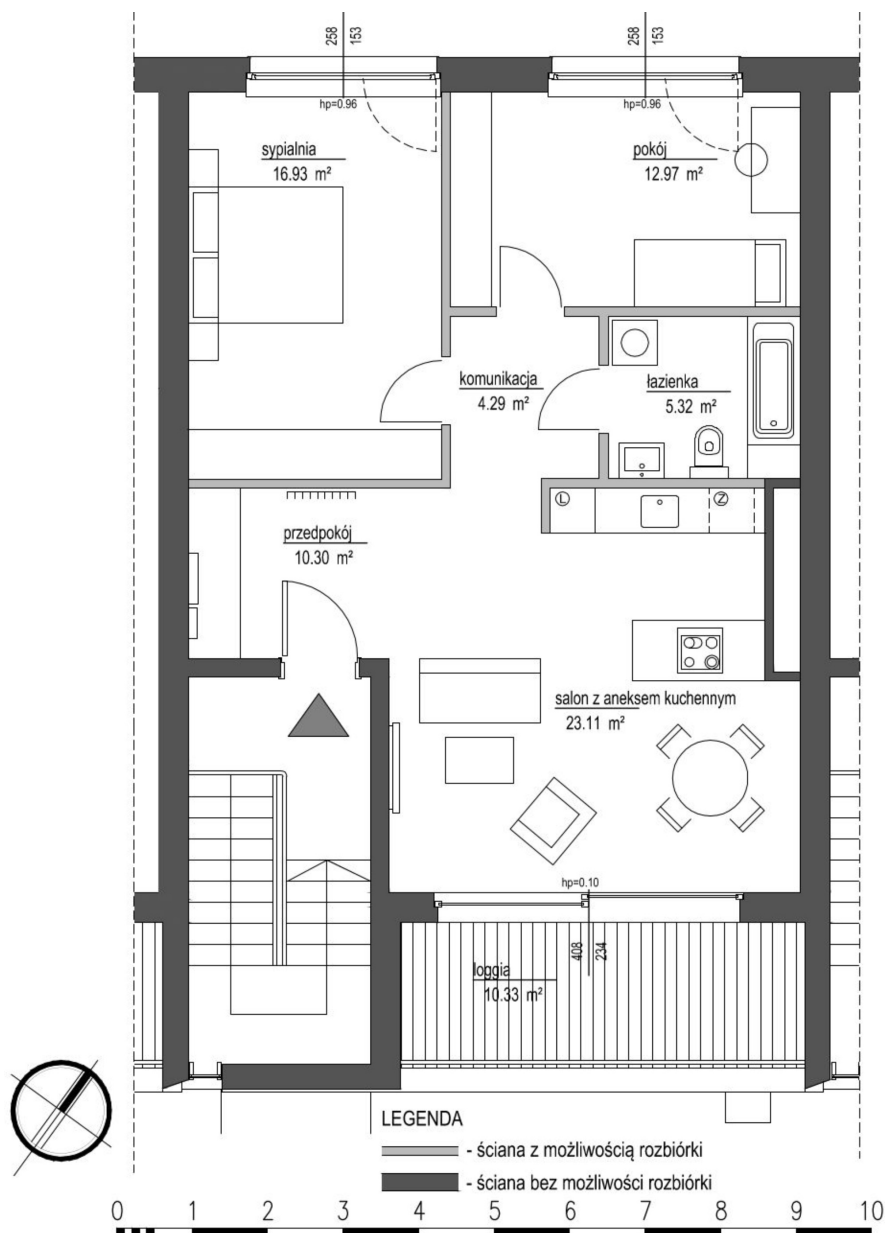

## Szumu Drzew i Kwiatu Paproci K23 S1 mieszkanie 6

<b>Numer:</b>	6
<b>Klatka:</b>	1
<b>Piętro:</b>	Piętro II
<b>Metraż:</b>	72,92 m <sup>2</sup>
<b>Pokoje:</b>	3
<b>Cena brutto / m<sup>2</sup>:</b>	20 000 zł
<b>Cena brutto:</b>	1 458 400 zł