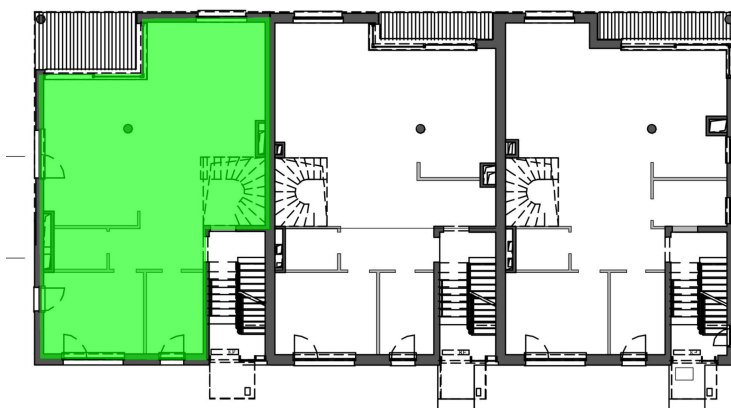

Szumu Drzew i Kwiatu Paproci K23 S2 mieszkanie 1

Numer:	1
Klatka:	1
Piętro:	Parter
Metraż:	195,03 m ²
Pokoje:	6
Cena brutto / m²:	18 500 zł
Cena brutto:	3 608 000 zł
Dodatkowo:	Ogródek ok.: 316,72 m ²

Dane zawarte w powyższej karcie mieszkania są wyłącznie informacją handlową i nie stanowią oferty w rozumieniu Kodeksu Cywilnego. Karta została sporządzona w oparciu o projekt budowlany, mogą wystąpić niewielkie różnice w powierzchniach związane z koordynacją branżową. Powierzchnie podano z uwzględnieniem wypraw tynkarskich i wykończeń. Przedstawiona aranżacja mieszkania ma charakter poglądowy.