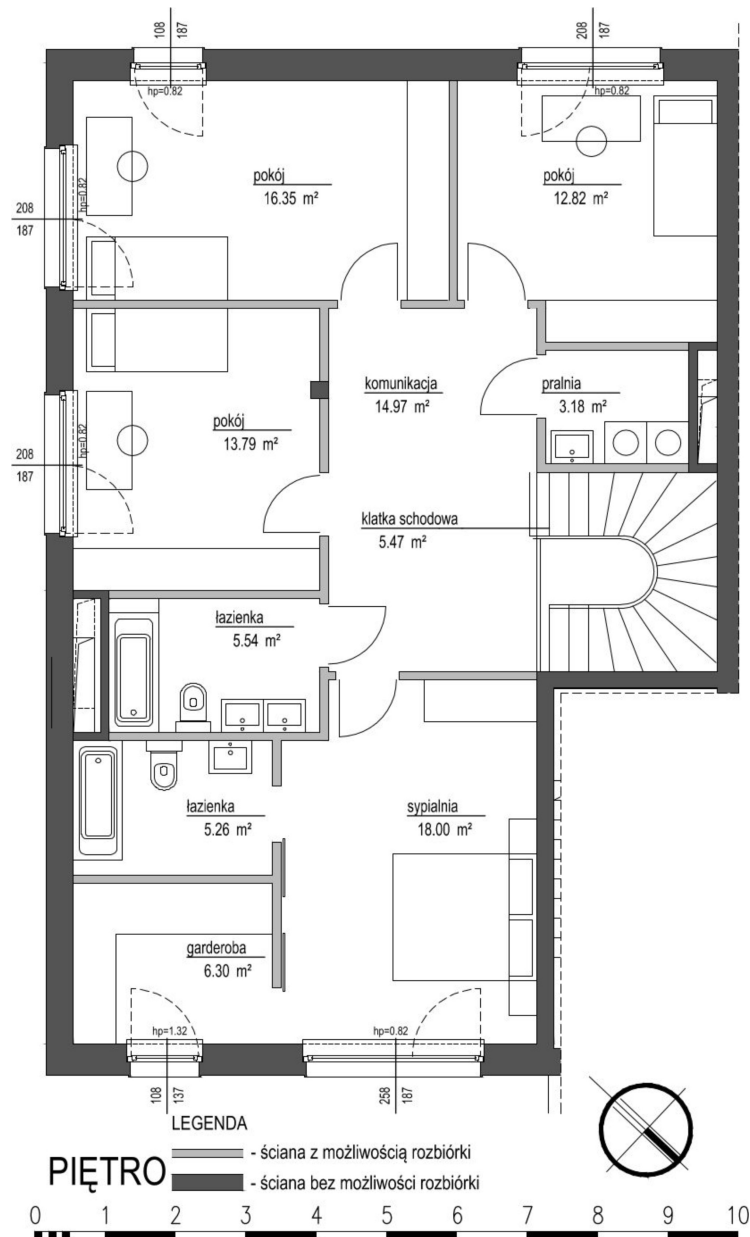

Szumu Drzew i Kwiatu Paproci K23 S2 mieszkanie 1

Numer:	1
Klatka:	1
Piętro:	Parter
Metraż:	195,03 m ²
Pokoje:	6
Cena brutto / m²:	18 500 zł
Cena brutto:	3 608 000 zł
Dodatkowo:	Ogródek ok.: 316,72 m ²

Dane zawarte w powyższej karcie mieszkania są wyłącznie informacją handlową i nie stanowią oferty w rozumieniu Kodeksu Cywilnego. Karta została sporządzona w oparciu o projekt budowlany, mogą wystąpić niewielkie różnice w powierzchniach związane z koordynacją branżową. Powierzchnie podano z uwzględnieniem wypraw tynkarskich i wykończeń. Przedstawiona aranżacja mieszkania ma charakter poglądowy.