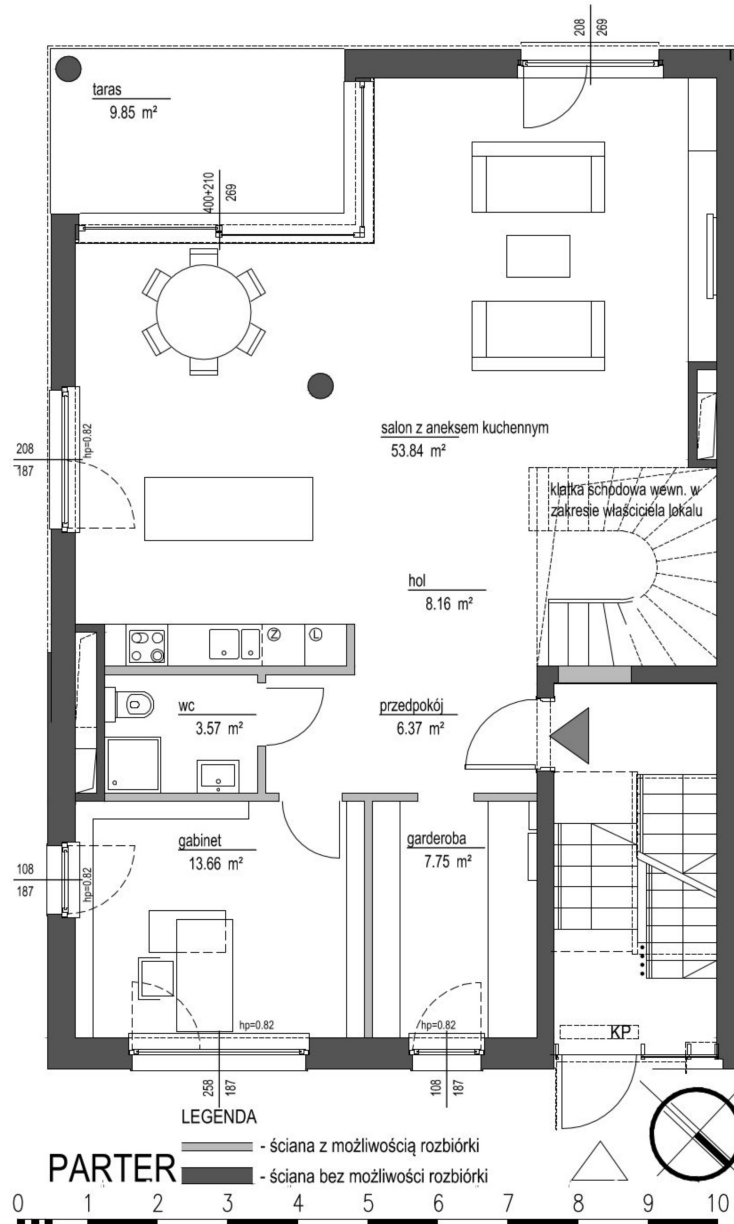

Szumu Drzew i Kwiatu Paproci K23 S2 mieszkanie 1

Numer:	1
Klatka:	1
Piętro:	Parter
Metraż:	195,03 m ²
Pokoje:	6
Cena brutto / m²:	18 500 zł
Cena brutto:	3 608 000 zł
Dodatkowo:	Ogródek ok.: 316,72 m ²

Dane zawarte w powyższej karcie mieszkania są wyłącznie informacją handlową i nie stanowią oferty w rozumieniu Kodeksu Cywilnego. Karta została sporządzona w oparciu o projekt budowlany, mogą wystąpić niewielkie różnice w powierzchniach związane z koordynacją branżową. Powierzchnie podano z uwzględnieniem wypraw tynkarskich i wykończeń. Przedstawiona aranżacja mieszkania ma charakter poglądowy.