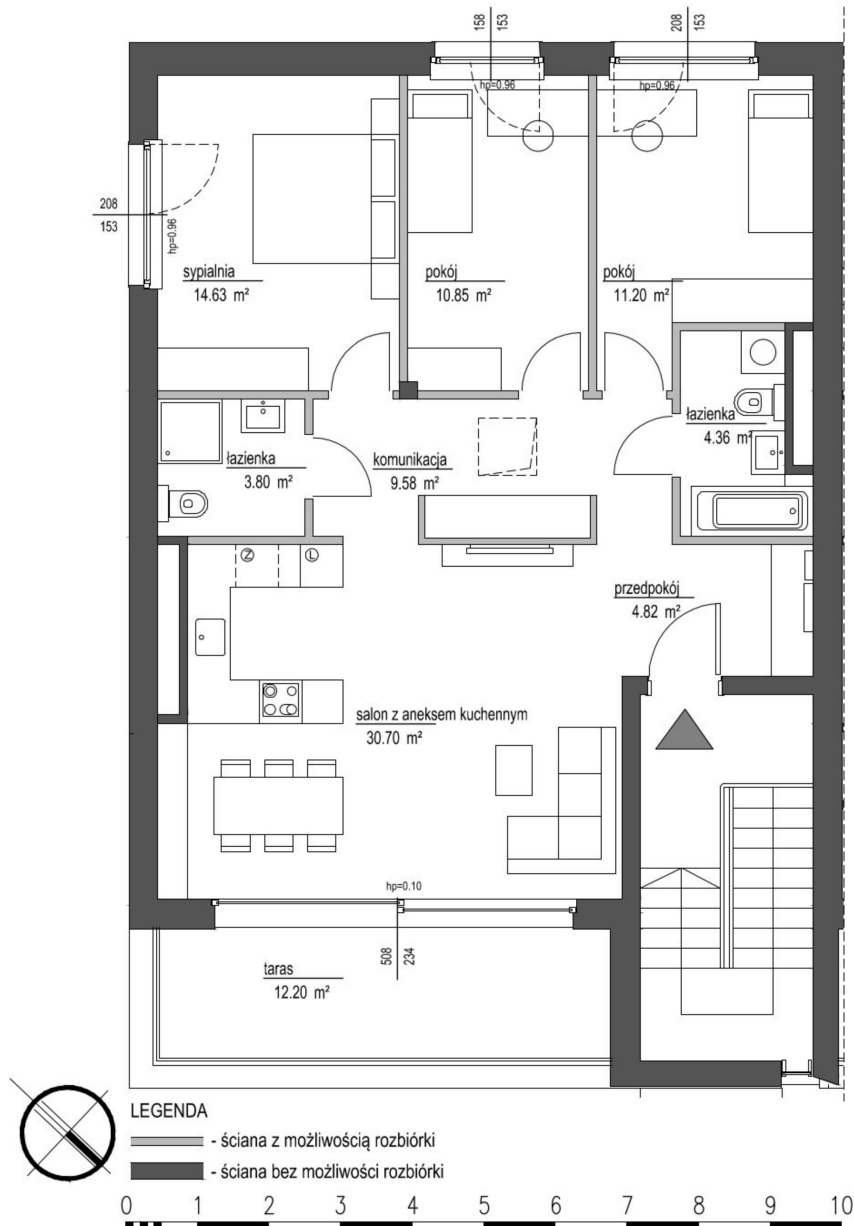

Szumu Drzew i Kwiatu Paproci K23 S2 mieszkanie 2

| | |
|--------------------------------|----------------------|
| Numer: | 2 |
| Klatka: | 1 |
| Piętro: | Piętro II |
| Metraż: | 89,94 m ² |
| Pokoje: | 4 |
| Cena brutto / m ² : | 20 000 zł |
| Cena brutto: | 1 798 800 zł |