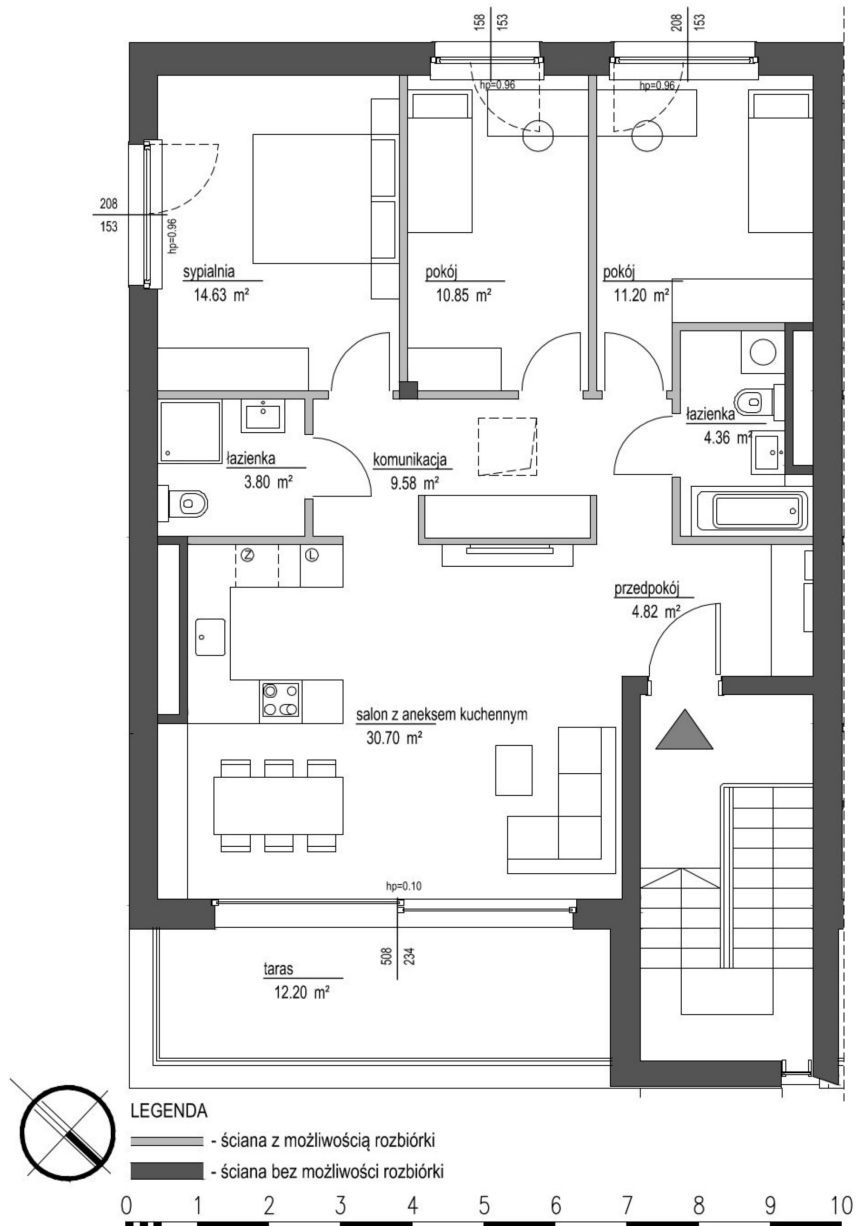

## Szumu Drzew i Kwiatu Paproci K23 S2 mieszkanie 2

<b>Numer:</b>	2
<b>Klatka:</b>	1
<b>Piętro:</b>	Piętro II
<b>Metraż:</b>	89,94 m <sup>2</sup>
<b>Pokoje:</b>	4
<b>Cena brutto / m<sup>2</sup>:</b>	20 000 zł
<b>Cena brutto:</b>	1 798 800 zł