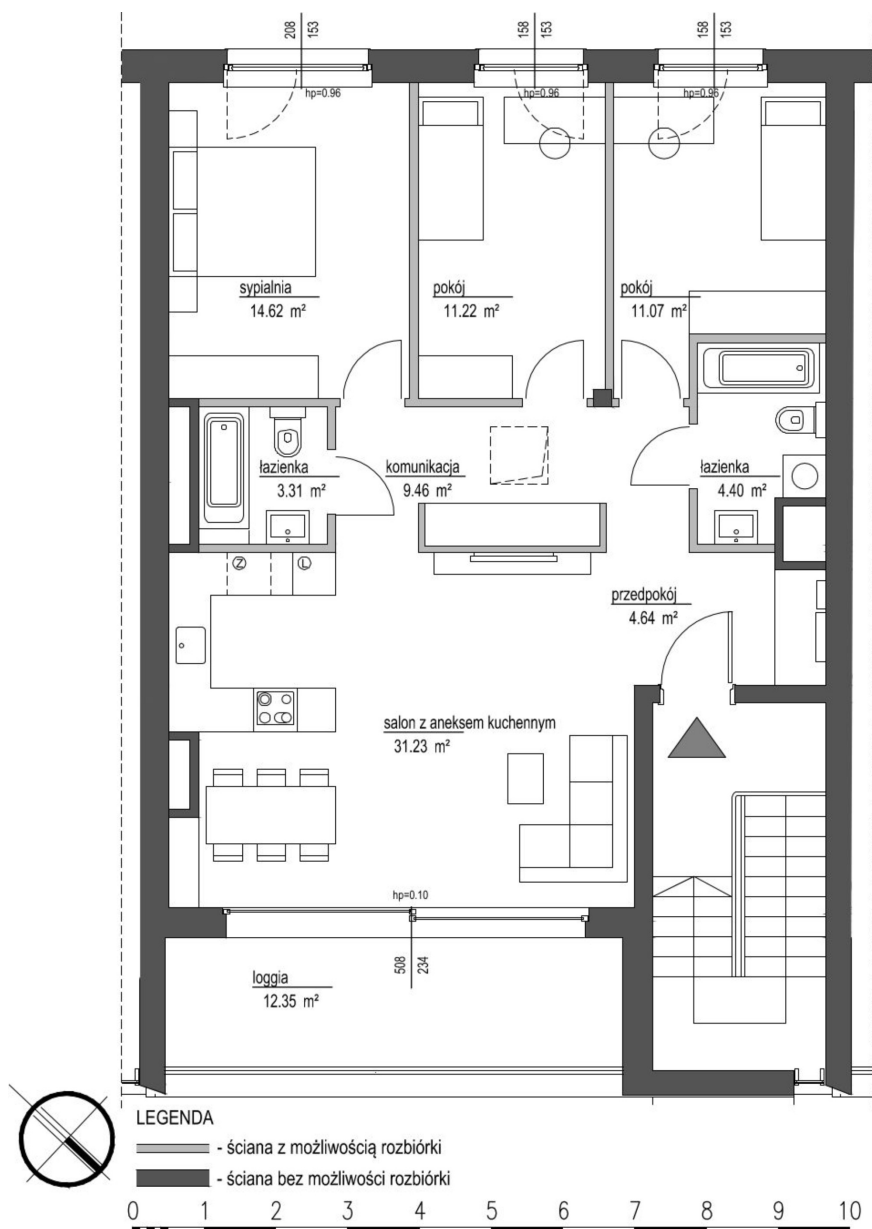

Szumu Drzew i Kwiatu Paproci K23 S2 mieszkanie 4

Numer:	4
Klatka:	1
Piętro:	Piętro II
Metraż:	89,95 m ²
Pokoje:	4
Cena brutto / m²:	19 500 zł
Cena brutto:	1 754 000 zł