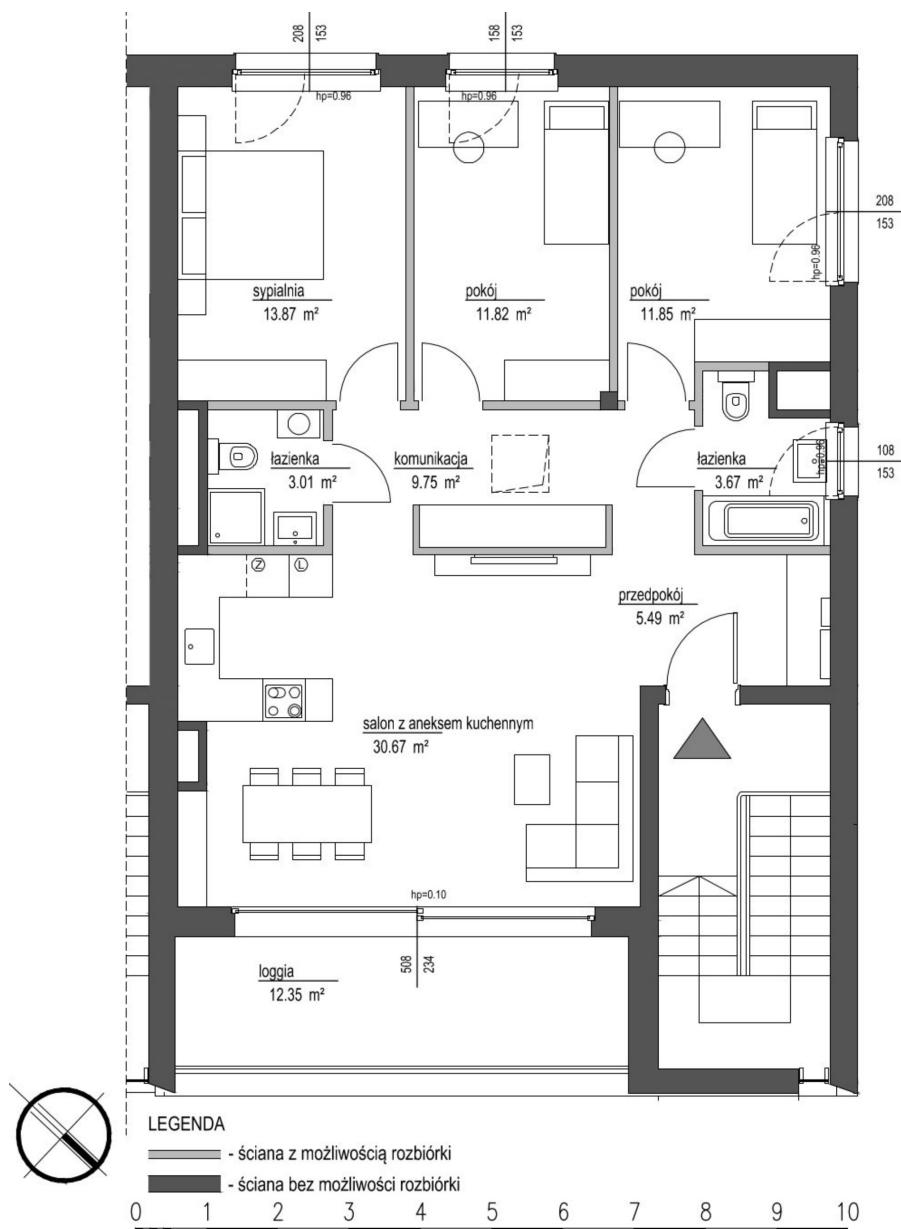

## Szumu Drzew i Kwiatu Paproci K23 S2 mieszkanie 6

<b>Numer:</b>	6
<b>Klatka:</b>	1
<b>Piętro:</b>	Piętro II
<b>Metraż:</b>	90,13 m <sup>2</sup>
<b>Pokoje:</b>	4
<b>Cena brutto / m<sup>2</sup>:</b>	20 000 zł
<b>Cena brutto:</b>	1 802 600 zł