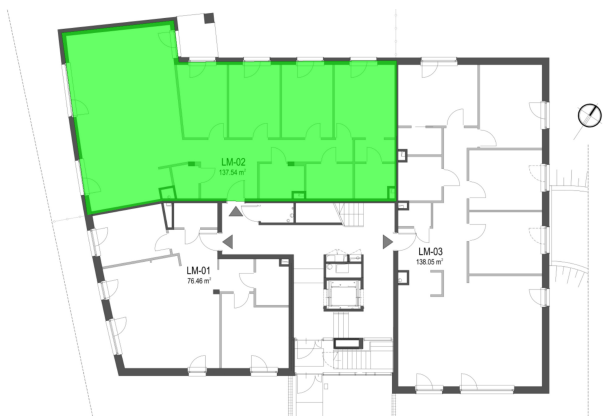

Szumu Drzew I Kwiatu Paproci K23 WM3 mieszkanie 2

Numer:	2
Klatka:	1
Piętro:	Parter
Metraż:	137,54 m ²
Pokoje:	5
Cena brutto / m²:	26 000 zł
Cena brutto:	3 576 000 zł
Dodatkowo:	Ogródek ok.: 375,00 m ²

Dane zawarte w powyższej karcie mieszkania są wyłącznie informacją handlową i nie stanowią oferty w rozumieniu Kodeksu Cywilnego. Karta została sporządzona w oparciu o projekt budowlany, mogą wystąpić niewielkie różnice w powierzchniach związane z koordynacją branżową. Powierzchnie podano z uwzględnieniem wypraw tynkarskich i wykończeń. Przedstawiona aranżacja mieszkania ma charakter poglądowy.