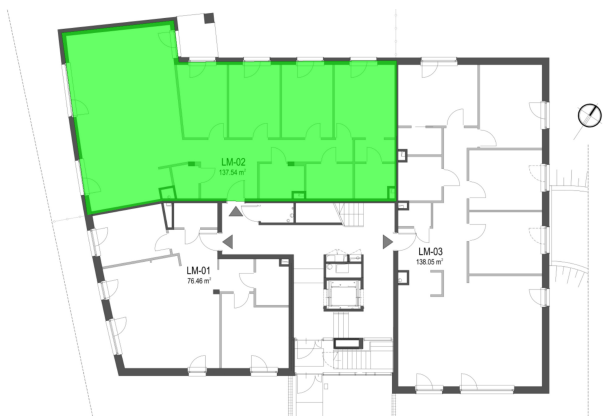

## Szumu Drzew I Kwiatu Paproci K23 WM3 mieszkanie 2

<b>Numer:</b>	2
<b>Klatka:</b>	1
<b>Piętro:</b>	Parter
<b>Metraż:</b>	137,54 m <sup>2</sup>
<b>Pokoje:</b>	5
<b>Cena brutto / m<sup>2</sup>:</b>	26 000 zł
<b>Cena brutto:</b>	3 576 000 zł

Dane zawarte w powyższej karcie mieszkania są wyłącznie informacją handlową i nie stanowią oferty w rozumieniu Kodeksu Cywilnego. Karta została sporządzona w oparciu o projekt budowlany, mogą wystąpić niewielkie różnice w powierzchniach związane z koordynacją branżową. Powierzchnie podano z uwzględnieniem wypraw tynkarskich i wykończeń. Przedstawiona aranżacja mieszkania ma charakter poglądowy.