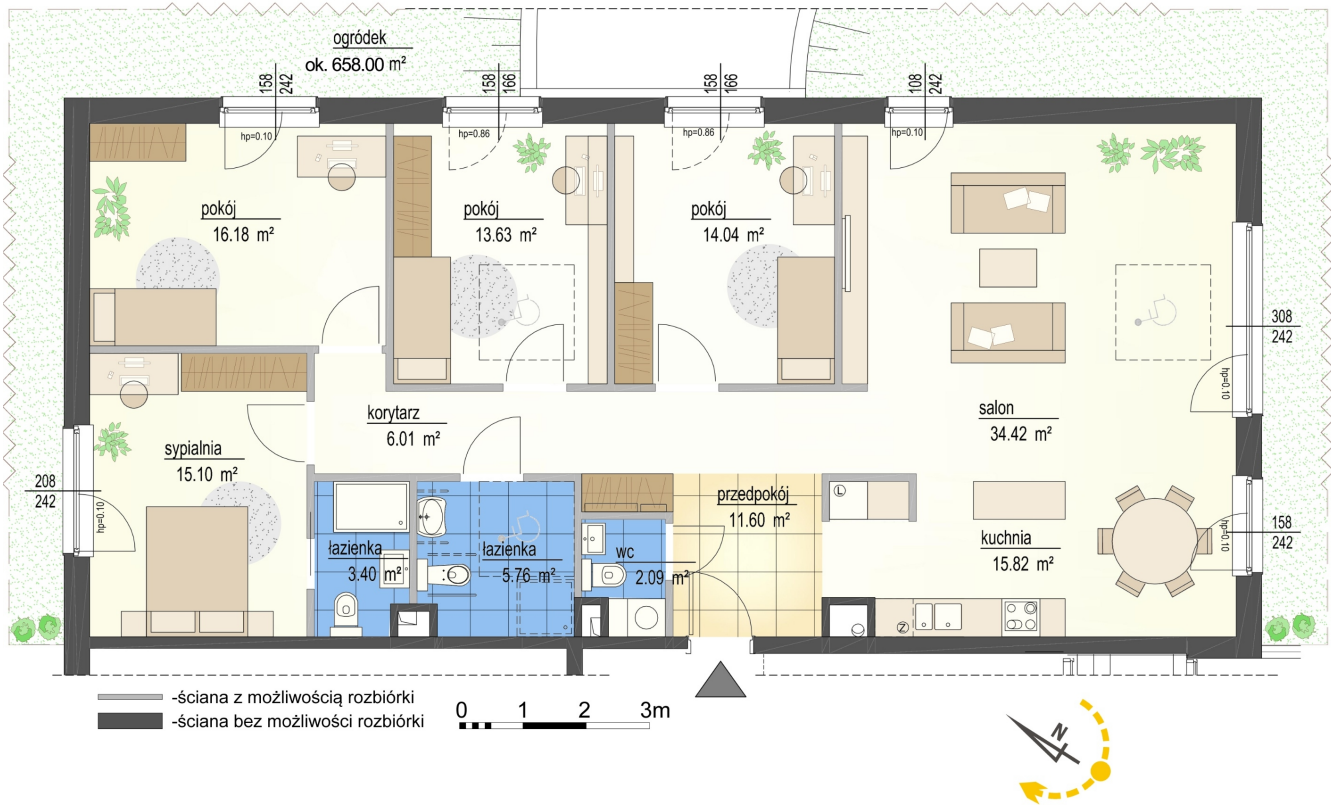

Szumu Drzew I Kwiatu Paproci K23 WM3 mieszkanie 3

Numer:	3
Klatka:	1
Piętro:	Parter
Metraż:	138,05 m ²
Pokoje:	5
Cena brutto / m²:	26 000 zł
Cena brutto:	3 589 300 zł
Dodatkowo:	Ogródek ok.: 658,00 m ²

Dane zawarte w powyższej karcie mieszkania są wyłącznie informacją handlową i nie stanowią oferty w rozumieniu Kodeksu Cywilnego. Karta została sporządzona w oparciu o projekt budowlany, mogą wystąpić niewielkie różnice w powierzchniach związane z koordynacją branżową. Powierzchnie podano z uwzględnieniem wypraw tynkarskich i wykończeń. Przedstawiona aranżacja mieszkania ma charakter poglądowy.