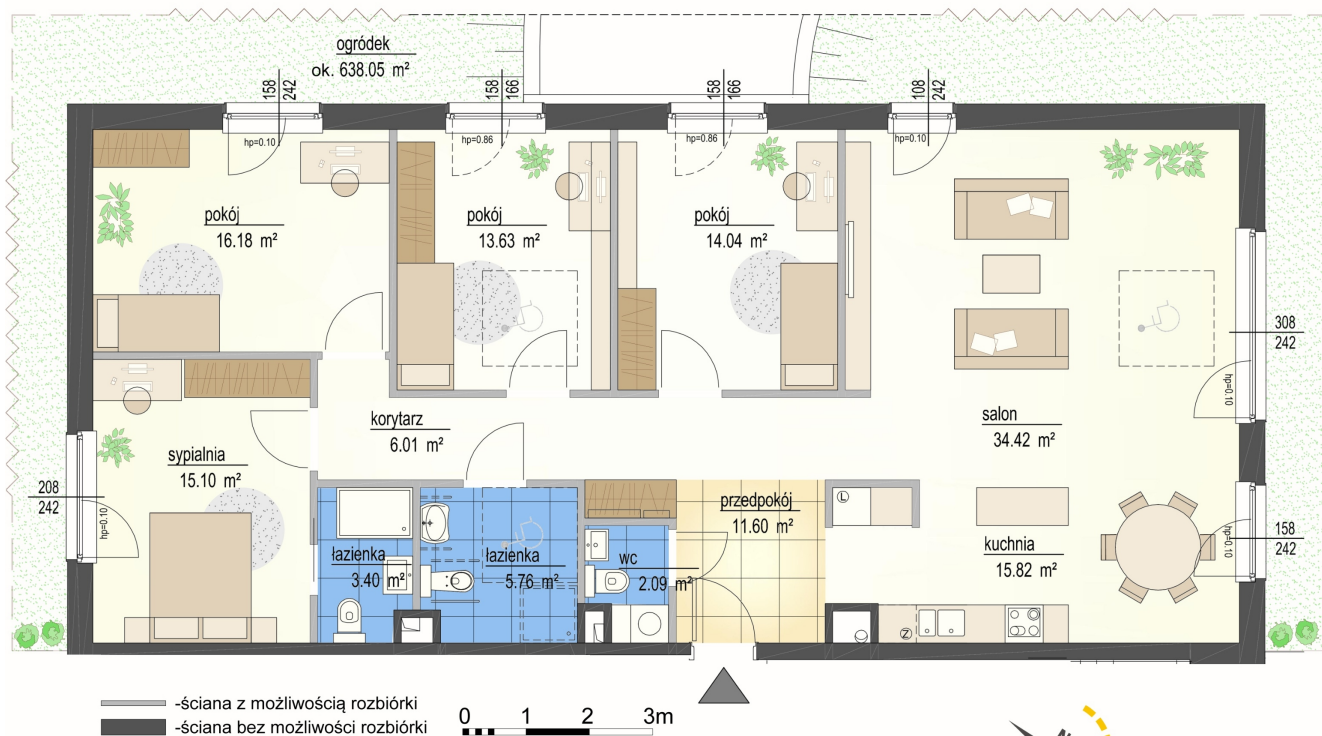

Szumu Drzew I Kwiatu Paproci K23 WM3 mieszkanie 3

Numer:	3
Klatka:	1
Piętro:	Parter
Metraż:	138,05 m ²
Pokoje:	5
Cena brutto / m²:	26 000 zł
Cena brutto:	3 589 300 zł

Dane zawarte w powyższej karcie mieszkania są wyłącznie informacją handlową i nie stanowią oferty w rozumieniu Kodeksu Cywilnego. Karta została sporządzona w oparciu o projekt budowlany, mogą wystąpić niewielkie różnice w powierzchniach związane z koordynacją branżową. Powierzchnie podano z uwzględnieniem wypraw tynkarskich i wykończeń. Przedstawiona aranżacja mieszkania ma charakter poglądowy.