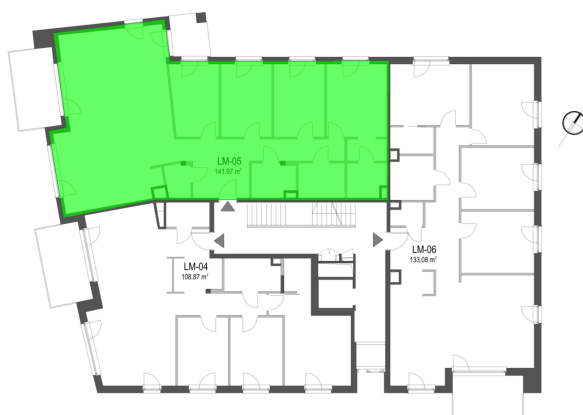

## Szumu Drzew I Kwiatu Paproci K23 WM3 mieszkanie 5

Numer:	5
Klatka:	1
Piętro:	Piętro I
Metraż:	141,97 m <sup>2</sup>
Pokoje:	5
Cena brutto / m <sup>2</sup> :	25 000 zł
Cena brutto:	3 549 250 zł

Dane zawarte w powyższej karcie mieszkania są wyłącznie informacją handlową i nie stanowią oferty w rozumieniu Kodeksu Cywilnego. Karta została sporządzona w oparciu o projekt budowlany, mogą wystąpić niewielkie różnice w powierzchniach związane z koordynacją branżową. Powierzchnie podano z uwzględnieniem wypraw tynkarskich i wykończeń. Przedstawiona aranżacja mieszkania ma charakter poglądowy.