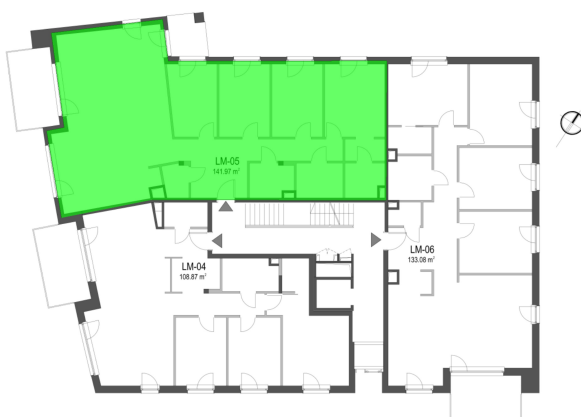

Szumu Drzew I Kwiatu Paproci K23 WM3 mieszkanie 5

Numer:	5
Klatka:	1
Piętro:	Piętro I
Metraż:	141,97 m ²
Pokoje:	5
Cena brutto / m ² :	25 000 zł
Cena brutto:	3 549 250 zł

Dane zawarte w powyższej karcie mieszkania są wyłącznie informacją handlową i nie stanowią oferty w rozumieniu Kodeksu Cywilnego. Karta została sporządzona w oparciu o projekt budowlany, mogą wystąpić niewielkie różnice w powierzchniach związane z koordynacją branżową. Powierzchnie podano z uwzględnieniem wypraw tynkarskich i wykończeń. Przedstawiona aranżacja mieszkania ma charakter poglądowy.