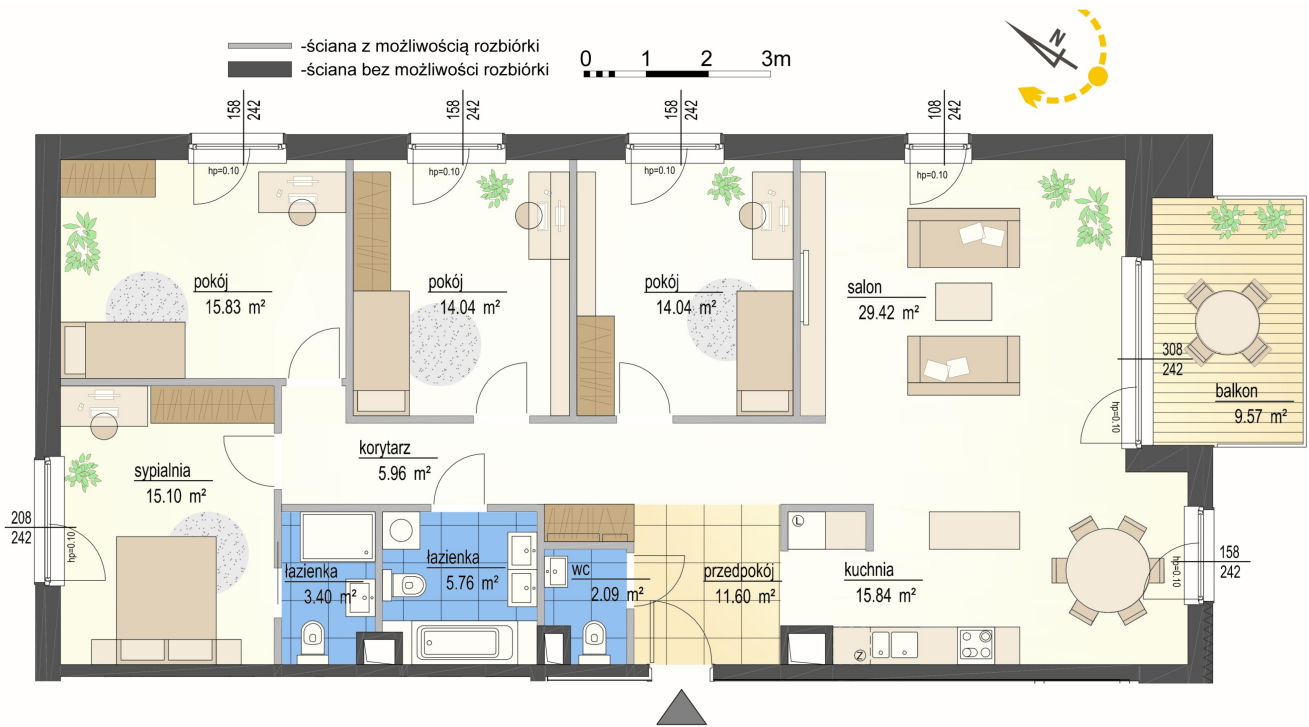

Szumu Drzew I Kwiatu Paproci K23 WM3 mieszkanie 6

Numer:	6
Klatka:	1
Piętro:	Piętro I
Metraż:	133,06 m ²
Pokoje:	5
Cena brutto / m ² :	25 000 zł
Cena brutto:	3 326 500 zł

Dane zawarte w powyższej karcie mieszkania są wyłącznie informacją handlową i nie stanowią oferty w rozumieniu Kodeksu Cywilnego. Karta została sporządzona w oparciu o projekt budowlany, mogą wystąpić niewielkie różnice w powierzchniach związane z koordynacją branżową. Powierzchnie podano z uwzględnieniem wypraw tynkarskich i wykończeń. Przedstawiona aranżacja mieszkania ma charakter poglądowy.