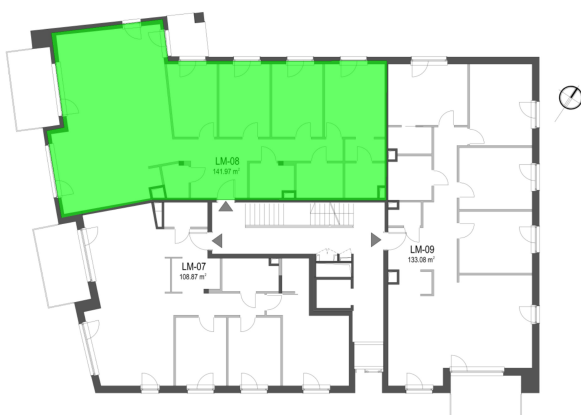

## Szumu Drzew I Kwiatu Paproci K23 WM3 mieszkanie 8

Numer:	8
Klatka:	1
Piętro:	Piętro II
Metraż:	141,97 m <sup>2</sup>
Pokoje:	5
Cena brutto / m <sup>2</sup> :	26 000 zł
Cena brutto:	3 691 200 zł

Dane zawarte w powyższej karcie mieszkania są wyłącznie informacją handlową i nie stanowią oferty w rozumieniu Kodeksu Cywilnego. Karta została sporządzona w oparciu o projekt budowlany, mogą wystąpić niewielkie różnice w powierzchniach związane z koordynacją branżową. Powierzchnie podano z uwzględnieniem wypraw tynkarskich i wykończeń. Przedstawiona aranżacja mieszkania ma charakter poglądowy.