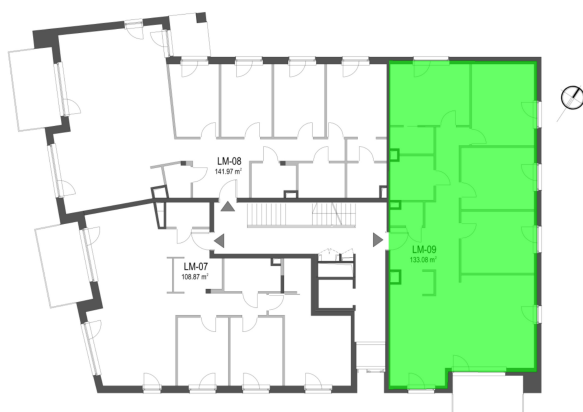

## Szumu Drzew I Kwiatu Paproci K23 WM3 mieszkanie 9

Numer:	9
Klatka:	1
Piętro:	Piętro II
Metraż:	133,08 m <sup>2</sup>
Pokoje:	5
Cena brutto / m <sup>2</sup> :	25 500 zł
Cena brutto:	3 393 500 zł

Dane zawarte w powyższej karcie mieszkania są wyłącznie informacją handlową i nie stanowią oferty w rozumieniu Kodeksu Cywilnego. Karta została sporządzona w oparciu o projekt budowlany, mogą wystąpić niewielkie różnice w powierzchniach związane z koordynacją branżową. Powierzchnie podano z uwzględnieniem wypraw tynkarskich i wykończeń. Przedstawiona aranżacja mieszkania ma charakter poglądowy.