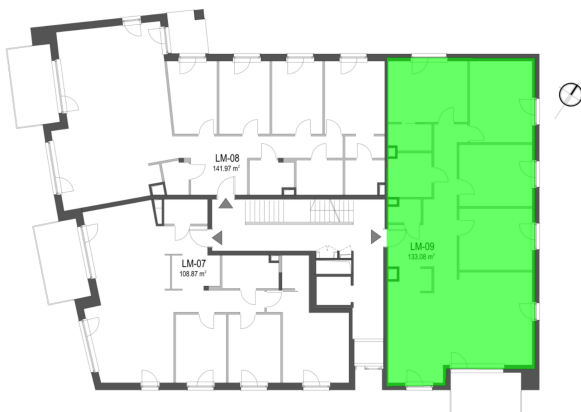

Szumu Drzew I Kwiatu Paproci K23 WM3 mieszkanie 9

Numer:	9
Klatka:	1
Piętro:	Piętro II
Metraż:	133,08 m ²
Pokoje:	5
Cena brutto / m²:	25 500 zł
Cena brutto:	3 393 500 zł

Dane zawarte w powyższej karcie mieszkania są wyłącznie informacją handlową i nie stanowią oferty w rozumieniu Kodeksu Cywilnego. Karta została sporządzona w oparciu o projekt budowlany, mogą wystąpić niewielkie różnice w powierzchniach związane z koordynacją branżową. Powierzchnie podano z uwzględnieniem wypraw tynkarskich i wykończeń. Przedstawiona aranżacja mieszkania ma charakter poglądowy.