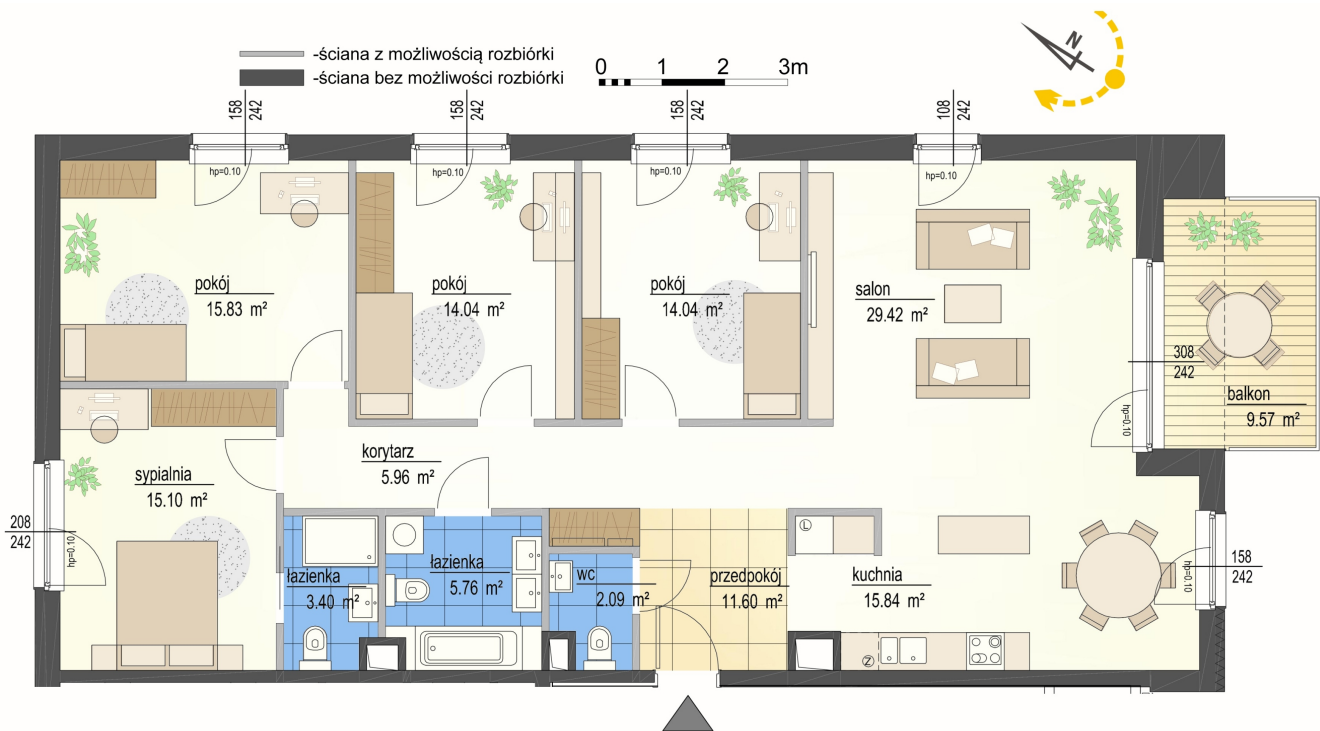

## Szumu Drzew I Kwiatu Paproci K23 WM3 mieszkanie 9

Numer:	9
Klatka:	1
Piętro:	Piętro II
Metraż:	133,08 m <sup>2</sup>
Pokoje:	5
Cena brutto / m <sup>2</sup> :	25 500 zł
Cena brutto:	3 393 500 zł

Dane zawarte w powyższej karcie mieszkania są wyłącznie informacją handlową i nie stanowią oferty w rozumieniu Kodeksu Cywilnego. Karta została sporządzona w oparciu o projekt budowlany, mogą wystąpić niewielkie różnice w powierzchniach związane z koordynacją branżową. Powierzchnie podano z uwzględnieniem wypraw tynkarskich i wykończeń. Przedstawiona aranżacja mieszkania ma charakter poglądowy.