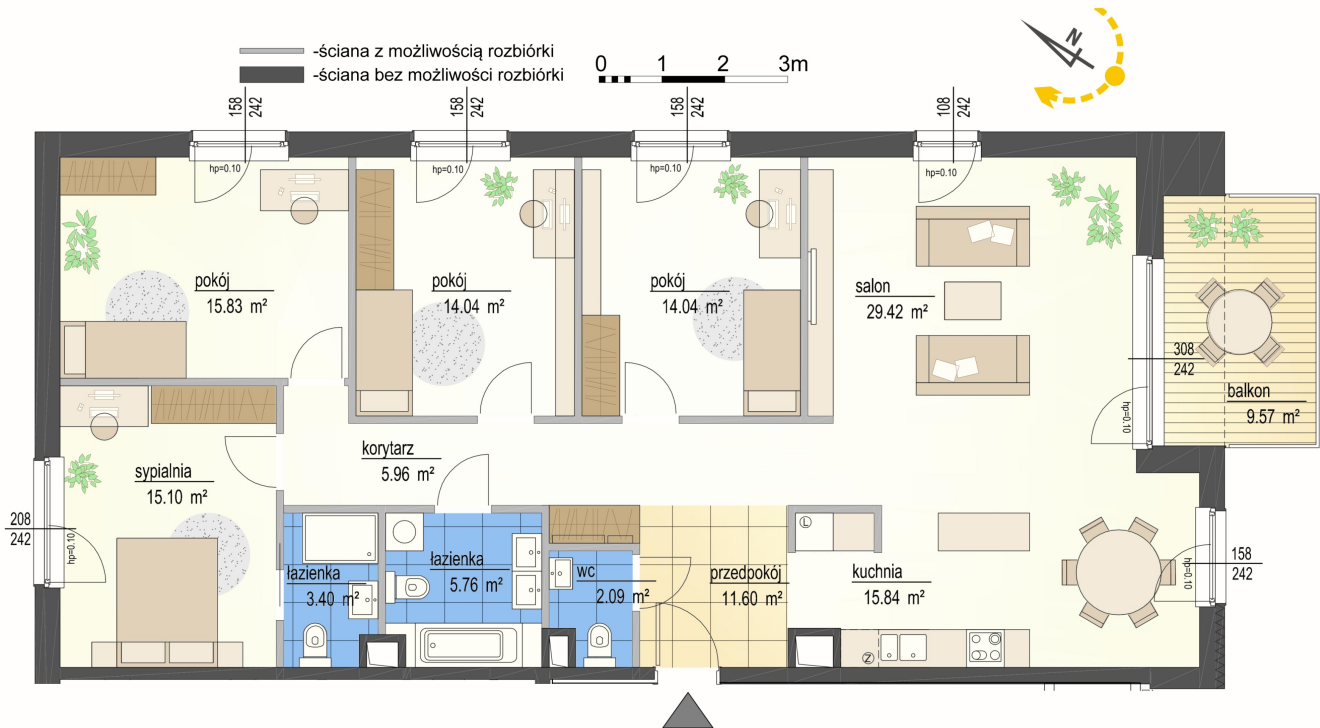

Szumu Drzew I Kwiatu Paproci K23 WM3 mieszkanie 9

Numer:	9
Klatka:	1
Piętro:	Piętro II
Metraż:	133,08 m ²
Pokoje:	5
Cena brutto / m²:	25 500 zł
Cena brutto:	3 393 500 zł

Dane zawarte w powyższej karcie mieszkania są wyłącznie informacją handlową i nie stanowią oferty w rozumieniu Kodeksu Cywilnego. Karta została sporządzona w oparciu o projekt budowlany, mogą wystąpić niewielkie różnice w powierzchniach związane z koordynacją branżową. Powierzchnie podano z uwzględnieniem wypraw tynkarskich i wykończeń. Przedstawiona aranżacja mieszkania ma charakter poglądowy.