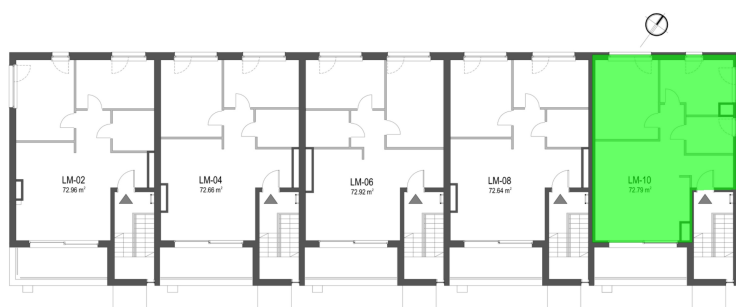

## Szumu Drzew i Kwiatu Paproci K28-S1 mieszkanie 10

<b>Numer:</b>	10
<b>Klatka:</b>	1
<b>Piętro:</b>	Piętro II
<b>Metraż:</b>	72,79 m <sup>2</sup>
<b>Pokoje:</b>	3
<b>Cena brutto / m<sup>2</sup>:</b>	21 000 zł
<b>Cena brutto:</b>	1 528 590 zł