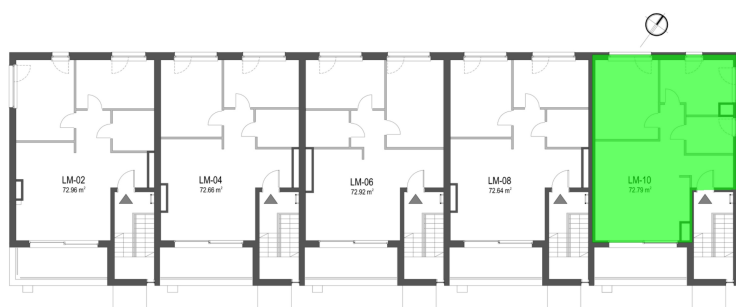

Szumu Drzew i Kwiatu Paproci K28-S1 mieszkanie 10

Numer:	10
Klatka:	1
Piętro:	Piętro II
Metraż:	72,79 m ²
Pokoje:	3
Cena brutto / m²:	21 000 zł
Cena brutto:	1 528 590 zł